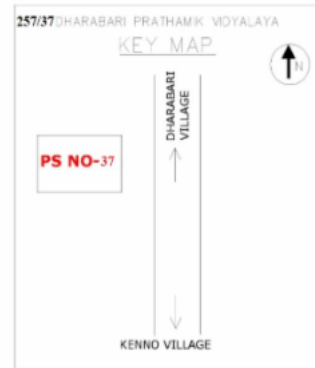

নির্বাচক নিবন্ধন আধিকারিকের স্বাক্ষর

Nazri Naksha

Google Map View

Polling Station Building Front View

Polling Station Front View

Cad View

Key MAP View

1 নাম : তনুজা মন্ডল স্বামীর নাম: ইমামুল মন্ডল বাড়ির নং : n0087 বয়স : 43 লিঙ্গ : মহিলা	FWC1886225 ফটো উপলব্ধ	2 নাম : সাবিনা খাতুন পিতার নাম: এরতেজা মন্ডল বাড়ির নং : n0098 বয়স : 30 লিঙ্গ : মহিলা	WSU1578806 ফটো উপলব্ধ	3 নাম : আজফর মন্ডল পিতার নাম: এরতেজা মন্ডল বাড়ির নং : n0098 বয়স : 34 লিঙ্গ : পুরুষ	WSU1217553 ফটো উপলব্ধ
4 নাম : ফিরোজা বেগম স্বামীর নাম: হাসান আলি মির্জা বাড়ির নং : n0065 বয়স : 34 লিঙ্গ : মহিলা	WSU1347251 ফটো উপলব্ধ	5 নাম : ইমামুল মণ্ডল পিতার নাম: বক্তার আলি মণ্ডল বাড়ির নং : n0087 বয়স : 56 লিঙ্গ : পুরুষ	WB/36/255/102231 ফটো উপলব্ধ	6 নাম : হাসান আলি মির্জা পিতার নাম: মুক্তাবরমোতাহার মির্জা বাড়ির নং : n0065 বয়স : 69 লিঙ্গ : পুরুষ	WB/36/255/102038 ফটো উপলব্ধ
S 7 নাম : মাফুজা বেগম স্বামীর নাম: মনোরঞ্জন মণ্ডল বাড়ির নং : n0098 বয়স : 32 লিঙ্গ : মহিলা	WSU1876432 ফটো উপলব্ধ	8 নাম : হীরালাল মন্ডল পিতার নাম: এরতেজা মন্ডল বাড়ির নং : n0098 বয়স : 36 লিঙ্গ : পুরুষ	WSU1177179 ফটো উপলব্ধ	9 নাম : মনোরঞ্জন মন্ডল পিতার নাম: এরতেজা মন্ডল বাড়ির নং : n0098 বয়স : 40 লিঙ্গ : পুরুষ	FWC2336550 ফটো উপলব্ধ
10 নাম : জাকির হোসেন মির্জা পিতার নাম: আব্দুল মোতাহার মির্জা বাড়ির নং : n0065 বয়স : 59 লিঙ্গ : পুরুষ	WB/36/255/102036 ফটো উপলব্ধ	11 নাম : রাহিলা খাতুন স্বামীর নাম: জাকির হোসেন মির্জা বাড়ির নং : n0065 বয়স : 56 লিঙ্গ : মহিলা	WB/36/255/102131 ফটো উপলব্ধ	12 নাম : মির্জা মহম্মদ রাজীব পিতার নাম: জাকির হোসেন মির্জা বাড়ির নং : n0065 বয়স : 38 লিঙ্গ : পুরুষ	FWC2390763 ফটো উপলব্ধ
13 নাম : মির্জা মহম্মদ সাহেব পিতার নাম: জাকির হোসেন মির্জা বাড়ির নং : n0065 বয়স : 35 লিঙ্গ : পুরুষ	WSU1217595 ফটো উপলব্ধ	14 নাম : নাসিরা খাতুন স্বামীর নাম: বজরুল মন্ডল বাড়ির নং : এন0088 বয়স : 29 লিঙ্গ : মহিলা	WSU2014165 ফটো উপলব্ধ	15 নাম : মোজাম্মল হক মন্ডল পিতার নাম: বক্তার আলী বাড়ির নং : এন0087 বয়স : 75 লিঙ্গ : পুরুষ	WSU2014306 ফটো উপলব্ধ
16 নাম : নজরুল মন্ডল পিতার নাম: সিরাজুল হক মন্ডল বাড়ির নং : n0088 বয়স : 46 লিঙ্গ : পুরুষ	FWC2095198 ফটো উপলব্ধ	17 নাম : আসমানতারা খাতুন স্বামীর নাম: নজরুল মন্ডল বাড়ির নং : n0088 বয়স : 33 লিঙ্গ : মহিলা	WSU2173409 ফটো উপলব্ধ	18 নাম : রাজিয়া বেগম স্বামীর নাম: আজফর মন্ডল বাড়ির নং : n0098 বয়স : 30 লিঙ্গ : মহিলা	WSU2174407 ফটো উপলব্ধ
19 নাম : এরতেজা মন্ডল পিতার নাম: খলিল মণ্ডল বাড়ির নং : n0098 বয়স : 71 লিঙ্গ : পুরুষ	WSU2175289 ফটো উপলব্ধ	20 নাম : মঞ্জু মন্ডল স্বামীর নাম: মোজাম্মল হক মন্ডল বাড়ির নং : n0087 বয়স : 69 লিঙ্গ : মহিলা	WSU2014314 ফটো উপলব্ধ	21 নাম : সুহানা মন্ডল পিতার নাম: ইমামুল মন্ডল বাড়ির নং : এন0087 বয়স : 21 লিঙ্গ : মহিলা	WSU2367332 ফটো উপলব্ধ
22 নাম : বজরুল মন্ডল পিতার নাম: সিরাজুল হক মন্ডল বাড়ির নং : n0088 বয়স : 44 লিঙ্গ : পুরুষ	FWC1293323 ফটো উপলব্ধ	23 নাম : বুমা পাল খাঁ স্বামীর নাম: অভিজিৎ খান বাড়ির নং : এন0033 বয়স : 29 লিঙ্গ : মহিলা	WSU2014215 ফটো উপলব্ধ	24 নাম : আরতি পাল খাঁ স্বামীর নাম: আজফর মন্ডল বাড়ির নং : n0025 বয়স : 53 লিঙ্গ : মহিলা	WSU2339646 ফটো উপলব্ধ
25 নাম : অসীমা খাঁ স্বামীর নাম: সুজিত খাঁ বাড়ির নং : n0025 বয়স : 29 লিঙ্গ : মহিলা	UNU1649490 ফটো উপলব্ধ	26 নাম : রনজিত খাঁ পিতার নাম: সুকুমার খাঁ বাড়ির নং : এন0033 বয়স : 27 লিঙ্গ : পুরুষ	WSU2197697 ফটো উপলব্ধ	27 নাম : অভিজিৎ খাঁ পিতার নাম: সুকুমার খাঁ বাড়ির নং : n0033 বয়স : 38 লিঙ্গ : পুরুষ	WSU1177096 ফটো উপলব্ধ
28 নাম : বামাপদ খাঁ পিতার নাম: ভূপতি খাঁ বাড়ির নং : n0025 বয়স : 82 লিঙ্গ : পুরুষ	WB/36/255/102276 ফটো উপলব্ধ	29 নাম : সুমিত্রা খাঁ স্বামীর নাম: বামাপদ খাঁ বাড়ির নং : n0025 বয়স : 71 লিঙ্গ : মহিলা	WB/36/255/102097 ফটো উপলব্ধ	30 নাম : সুজিত খাঁ পিতার নাম: জয়দেব খাঁ বাড়ির নং : n0025 বয়স : 34 লিঙ্গ : পুরুষ	WSU1347020 ফটো উপলব্ধ