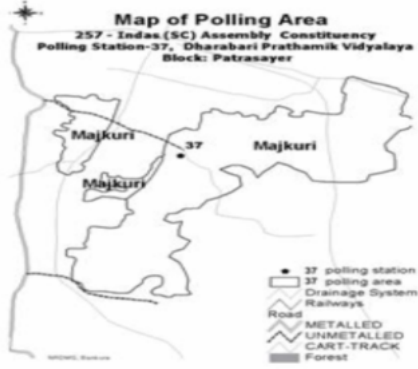

Nazri Naksha