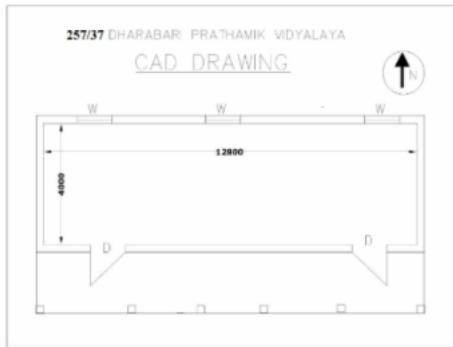

নির্বাচক নিবন্ধন আধিকারিকের স্বাক্ষর

Nazri Naksha

Google Map View

Polling Station Building Front View

Polling Station Front View

Cad View

Key MAP View

1 নাম : তনুজা মন্ডল স্বামীর নাম: ইমামুল মন্ডল বাড়ির নং : n0087 বয়স : 43 লিঙ্গ : মহিলা	FWC1886225 ফটো উপলব্ধ	2 নাম : সাবিনা খাতুন পিতার নাম: এরতেজা মন্ডল বাড়ির নং : n0098 বয়স : 30 লিঙ্গ : মহিলা	WSU1578806 ফটো উপলব্ধ	3 নাম : আজফর মন্ডল পিতার নাম: এরতেজা মন্ডল বাড়ির নং : n0098 বয়স : 34 লিঙ্গ : পুরুষ	WSU1217553 ফটো উপলব্ধ
4 নাম : ফিরোজা বেগম স্বামীর নাম: হাসান আলি মির্জা বাড়ির নং : n0065 বয়স : 34 লিঙ্গ : মহিলা	WSU1347251 ফটো উপলব্ধ	5 নাম : ইমামুল মণ্ডল পিতার নাম: বক্তার আলি মণ্ডল বাড়ির নং : n0087 বয়স : 56 লিঙ্গ : পুরুষ	WB/36/255/102231 ফটো উপলব্ধ	6 নাম : হাসান আলি মির্জা পিতার নাম: মুক্তাবরমোতাহার মির্জা বাড়ির নং : n0065 বয়স : 69 লিঙ্গ : পুরুষ	WB/36/255/102038 ফটো উপলব্ধ
S 7 নাম : মাফুজা বেগম স্বামীর নাম: মনোরঞ্জন মণ্ডল বাড়ির নং : n0098 বয়স : 32 লিঙ্গ : মহিলা	WSU1876432 ফটো উপলব্ধ	8 নাম : হীরালাল মন্ডল পিতার নাম: এরতেজা মন্ডল বাড়ির নং : n0098 বয়স : 36 লিঙ্গ : পুরুষ	WSU1177179 ফটো উপলব্ধ	9 নাম : মনোরঞ্জন মন্ডল পিতার নাম: এরতেজা মন্ডল বাড়ির নং : n0098 বয়স : 40 লিঙ্গ : পুরুষ	FWC2336550 ফটো উপলব্ধ
10 নাম : জাকির হোসেন মির্জা পিতার নাম: আব্দুল মোতাহার মির্জা বাড়ির নং : n0065 বয়স : 59 লিঙ্গ : পুরুষ	WB/36/255/102036 ফটো উপলব্ধ	11 নাম : রাহিলা খাতুন স্বামীর নাম: জাকির হোসেন মির্জা বাড়ির নং : n0065 বয়স : 56 লিঙ্গ : মহিলা	WB/36/255/102131 ফটো উপলব্ধ	12 নাম : মির্জা মহম্মদ রাজীব পিতার নাম: জাকির হোসেন মির্জা বাড়ির নং : n0065 বয়স : 38 লিঙ্গ : পুরুষ	FWC2390763 ফটো উপলব্ধ
13 নাম : মির্জা মহম্মদ সাহেব পিতার নাম: জাকির হোসেন মির্জা বাড়ির নং : n0065 বয়স : 35 লিঙ্গ : পুরুষ	WSU1217595 ফটো উপলব্ধ	14 নাম : নাসিরা খাতুন স্বামীর নাম: বজরুল মন্ডল বাড়ির নং : এন0088 বয়স : 29 লিঙ্গ : মহিলা	WSU2014165 ফটো উপলব্ধ	15 নাম : মোজাম্মল হক মন্ডল পিতার নাম: বক্তার আলী বাড়ির নং : এন0087 বয়স : 75 লিঙ্গ : পুরুষ	WSU2014306 ফটো উপলব্ধ
16 নাম : নজরুল মন্ডল পিতার নাম: সিরাজুল হক মন্ডল বাড়ির নং : n0088 বয়স : 46 লিঙ্গ : পুরুষ	FWC2095198 ফটো উপলব্ধ	17 নাম : আসমানতারা খাতুন স্বামীর নাম: নজরুল মন্ডল বাড়ির নং : n0088 বয়স : 33 লিঙ্গ : মহিলা	WSU2173409 ফটো উপলব্ধ	18 নাম : রাজিয়া বেগম স্বামীর নাম: আজফর মন্ডল বাড়ির নং : n0098 বয়স : 30 লিঙ্গ : মহিলা	WSU2174407 ফটো উপলব্ধ
19 নাম : এরতেজা মন্ডল পিতার নাম: খলিল মণ্ডল বাড়ির নং : n0098 বয়স : 71 লিঙ্গ : পুরুষ	WSU2175289 ফটো উপলব্ধ	20 নাম : মঞ্জু মন্ডল স্বামীর নাম: মোজাম্মল হক মন্ডল বাড়ির নং : n0087 বয়স : 69 লিঙ্গ : মহিলা	WSU2014314 ফটো উপলব্ধ	21 নাম : সুহানা মন্ডল পিতার নাম: ইমামুল মন্ডল বাড়ির নং : এন0087 বয়স : 21 লিঙ্গ : মহিলা	WSU2367332 ফটো উপলব্ধ
22 নাম : বজরুল মন্ডল পিতার নাম: সিরাজুল হক মন্ডল বাড়ির নং : n0088 বয়স : 44 লিঙ্গ : পুরুষ	FWC1293323 ফটো উপলব্ধ	23 নাম : বুমা পাল খাঁ স্বামীর নাম: অভিজিৎ খান বাড়ির নং : এন0033 বয়স : 29 লিঙ্গ : মহিলা	WSU2014215 ফটো উপলব্ধ	24 নাম : আরতি পাল খাঁ স্বামীর নাম: আজফর মন্ডল বাড়ির নং : n0025 বয়স : 53 লিঙ্গ : মহিলা	WSU2339646 ফটো উপলব্ধ
25 নাম : অসীমা খাঁ স্বামীর নাম: সুজিত খাঁ বাড়ির নং : n0025 বয়স : 29 লিঙ্গ : মহিলা	UNU1649490 ফটো উপলব্ধ	26 নাম : রনজিত খাঁ পিতার নাম: সুকুমার খাঁ বাড়ির নং : এন0033 বয়স : 27 লিঙ্গ : পুরুষ	WSU2197697 ফটো উপলব্ধ	27 নাম : অভিজিৎ খাঁ পিতার নাম: সুকুমার খাঁ বাড়ির নং : n0033 বয়স : 38 লিঙ্গ : পুরুষ	WSU1177096 ফটো উপলব্ধ
28 নাম : বামাপদ খাঁ পিতার নাম: ভূপতি খাঁ বাড়ির নং : n0025 বয়স : 82 লিঙ্গ : পুরুষ	WB/36/255/102276 ফটো উপলব্ধ	29 নাম : সুমিত্রা খাঁ স্বামীর নাম: বামাপদ খাঁ বাড়ির নং : n0025 বয়স : 71 লিঙ্গ : মহিলা	WB/36/255/102097 ফটো উপলব্ধ	30 নাম : সুজিত খাঁ পিতার নাম: জয়দেব খাঁ বাড়ির নং : n0025 বয়স : 34 লিঙ্গ : পুরুষ	WSU1347020 ফটো উপলব্ধ