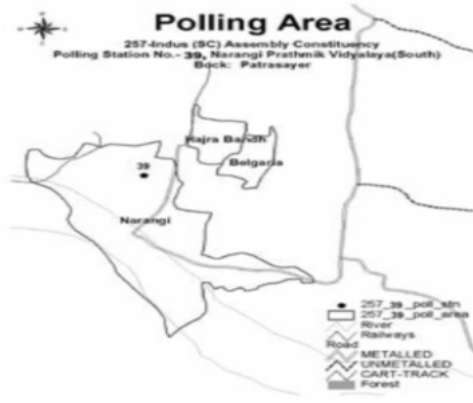

Nazri Naksha