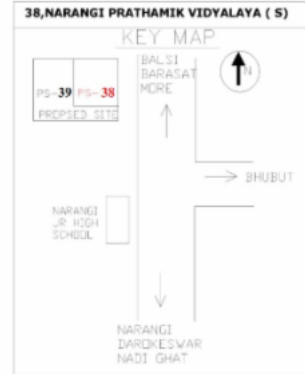

Key MAP View