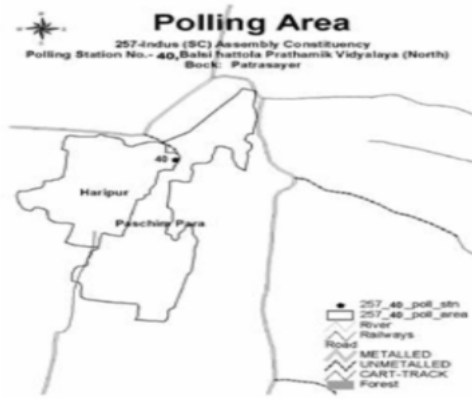

Nazri Naksha