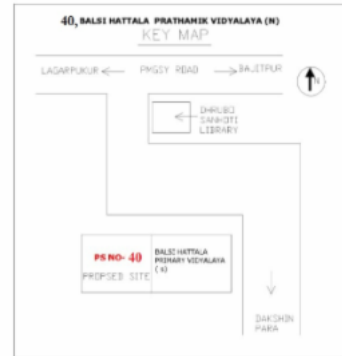

নির্বাচক নিবন্ধন আধিকারিকের স্বাক্ষর

Nazri Naksha

Google Map View

Polling Station Building Front View

Polling Station Front View

Cad View

Key MAP View

1 নাম : পূর্ণিমা আশ স্বামীর নাম: রুমাপদ আশ বাড়ির নং : n0027 বয়স : 57 লিঙ্গ : মহিলা ফটো উপলব্ধ	WB/36/255/084084	2 নাম : সোমনাথ আশ পিতার নাম: রুমাপদ আশ বাড়ির নং : n0027 বয়স : 35 লিঙ্গ : পুরুষ ফটো উপলব্ধ	FWC2270577	3 নাম : অমিতেশ আশ পিতার নাম: কালিপদ আশ বাড়ির নং : n0028 বয়স : 50 লিঙ্গ : পুরুষ ফটো উপলব্ধ	WB/36/255/084327
4 নাম : মিতা আশ স্বামীর নাম: অমিতেশ আশ বাড়ির নং : n0028 বয়স : 46 লিঙ্গ : মহিলা ফটো উপলব্ধ	FWC1281658	5 নাম : তারকনাথ আশ পিতার নাম: কালীপদ আশ বাড়ির নং : n0028 বয়স : 46 লিঙ্গ : পুরুষ ফটো উপলব্ধ	FWC1283795	6 নাম : সম্পা আশ স্বামীর নাম: তারকনাথ আশ বাড়ির নং : n0028 বয়স : 41 লিঙ্গ : মহিলা ফটো উপলব্ধ	WSU0166520
7 নাম : রাজকুমার আশ পিতার নাম: সরোজ আশ বাড়ির নং : 295 বয়স : 24 লিঙ্গ : পুরুষ ফটো উপলব্ধ	WSU2185056	8 নাম : মোসুমী আশ(মোদক) স্বামীর নাম: সোমনাথ আশ বাড়ির নং : n0027 বয়স : 31 লিঙ্গ : মহিলা ফটো উপলব্ধ	WSU1476340	9 নাম : অর্পনা আশ স্বামীর নাম: সরোজ আশ বাড়ির নং : n0026 বয়স : 43 লিঙ্গ : মহিলা ফটো উপলব্ধ	FWC2270593
10 নাম : সরোজ আশ পিতার নাম: শক্তিপদ আশ বাড়ির নং : n0026 বয়স : 45 লিঙ্গ : পুরুষ ফটো উপলব্ধ	FWC2270668	11 নাম : মানবী আশ স্বামীর নাম: শক্তিপদ আশ বাড়ির নং : n0026 বয়স : 64 লিঙ্গ : মহিলা ফটো উপলব্ধ	WB/36/255/084083	12 নাম : গুণেশ্বর আশ পিতার নাম: অমিতেশ আশ বাড়ির নং : এন0028 বয়স : 23 লিঙ্গ : পুরুষ ফটো উপলব্ধ	WSU2198497
13 নাম : শুভজীৎ আশ পিতার নাম: অমিতেশ আশ বাড়ির নং : এন0028 বয়স : 21 লিঙ্গ : পুরুষ ফটো উপলব্ধ	WSU2367779	14 নাম : শুভদ্বীপ আশ পিতার নাম: তারকনাথ আশ বাড়ির নং : এন0028 বয়স : 23 লিঙ্গ : পুরুষ ফটো উপলব্ধ	WSU2389641	15 নাম : অনুশ্রী কৈবর্ত্য দাস স্বামীর নাম: রামপ্রসাদ কৈবর্ত্য বাড়ির নং : n0018 বয়স : 29 লিঙ্গ : মহিলা ফটো উপলব্ধ	WSU1954445
16 নাম : সীমা কৈবর্ত পিতার নাম: লক্ষ্মণ কৈবর্ত বাড়ির নং : এন0019 বয়স : 25 লিঙ্গ : মহিলা ফটো উপলব্ধ	WSU2014900	17 নাম : লক্ষ্মন কৈবর্ত পিতার নাম: শংকর কৈবর্ত বাড়ির নং : n0019 বয়স : 54 লিঙ্গ : পুরুষ ফটো উপলব্ধ	WB/36/255/084068	18 নাম : কানাই কৈবর্ত পিতার নাম: মদন কৈবর্ত বাড়ির নং : n0002 বয়স : 60 লিঙ্গ : পুরুষ ফটো উপলব্ধ	WSU2512697
19 নাম : হরিসাধন কৈবর্ত পিতার নাম: মদন কৈবর্ত বাড়ির নং : n0005 বয়স : 60 লিঙ্গ : পুরুষ ফটো উপলব্ধ	WB/36/255/084103	20 নাম : কাঞ্চনবালা কৈবর্ত স্বামীর নাম: হরিসাধন কৈবর্ত বাড়ির নং : n0005 বয়স : 56 লিঙ্গ : মহিলা ফটো উপলব্ধ	WB/36/255/084101	21 নাম : অনুল কৈবর্ত পিতার নাম: হরিসাধন কৈবর্ত বাড়ির নং : n0005 বয়স : 30 লিঙ্গ : পুরুষ ফটো উপলব্ধ	WSU1579820
22 নাম : মিনতি কৈবর্ত স্বামীর নাম: হারাধন কৈবর্ত বাড়ির নং : n0017 বয়স : 59 লিঙ্গ : মহিলা ফটো উপলব্ধ	FWC1281336	23 নাম : রাজু কৈবর্ত্য পিতার নাম: হারাধন কৈবর্ত বাড়ির নং : n0017 বয়স : 40 লিঙ্গ : পুরুষ ফটো উপলব্ধ	FWC2097707	24 নাম : প্রিয়ান্বিতা কৈবর্ত্য স্বামীর নাম: রাজু কৈবর্ত্য বাড়ির নং : n0017 বয়স : 34 লিঙ্গ : মহিলা ফটো উপলব্ধ	WSU1219062
25 নাম : দীনবন্ধু কৈবর্ত পিতার নাম: হারাধন কৈবর্ত বাড়ির নং : n0112 বয়স : 44 লিঙ্গ : পুরুষ ফটো উপলব্ধ	FWC2046670	26 নাম : বৈশাখী কৈবর্ত্য স্বামীর নাম: দীনবন্ধু কৈবর্ত বাড়ির নং : n0112 বয়স : 34 লিঙ্গ : মহিলা ফটো উপলব্ধ	WSU1219120	27 নাম : রামপ্রসাদ কৈবর্ত্য পিতার নাম: অনিল কৈবর্ত্য বাড়ির নং : n0018 বয়স : 39 লিঙ্গ : পুরুষ ফটো উপলব্ধ	FWC2097681
28 নাম : তুলসী কৈবর্ত্য স্বামীর নাম: অনিল কৈবর্ত বাড়ির নং : n0018 বয়স : 58 লিঙ্গ : মহিলা ফটো উপলব্ধ	WSU2501120	29 নাম : অনিল কৈবর্ত পিতার নাম: শংকর কৈবর্ত বাড়ির নং : n0018 বয়স : 63 লিঙ্গ : পুরুষ ফটো উপলব্ধ	WB/36/255/084425	30 নাম : বন্দনা কৈবর্ত্য স্বামীর নাম: কানাই কৈবর্ত্য বাড়ির নং : n0002 বয়স : 47 লিঙ্গ : মহিলা ফটো উপলব্ধ	WSU2188027