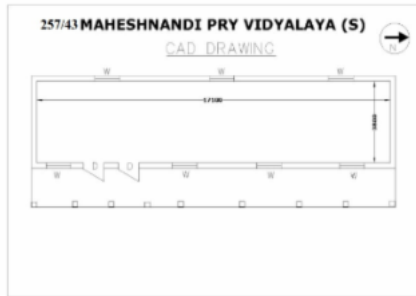

নির্বাচক নিবন্ধন আধিকারিকের স্বাক্ষর

Nazri Naksha

Google Map View

Polling Station Building Front View

Polling Station Front View

Cad View

Key MAP View

1 নাম : কবিতা আচার্য্য স্বামীর নাম: সদানন্দ আচার্য্য বাড়ির নং : n0150 বয়স : 53 লিঙ্গ : মহিলা	WB/36/255/099122	2 নাম : কৌশিক আচার্য্য পিতার নাম: সদানন্দ আচার্য্য বাড়ির নং : n0150 বয়স : 34 লিঙ্গ : পুরুষ	WSU1349380	3 নাম : সোমনাথ কুণ্ডু পিতার নাম: শক্তিপদ কুণ্ডু বাড়ির নং : n0001 বয়স : 71 লিঙ্গ : পুরুষ	WB/36/255/078104
4 নাম : দুর্গারানী কুণ্ডু স্বামীর নাম: সোমনাথ কুণ্ডু বাড়ির নং : n0001 বয়স : 60 লিঙ্গ : মহিলা	WB/36/255/078113	5 নাম : সুজিত কুমার কুন্ডু পিতার নাম: সোমনাথ কুন্ডু বাড়ির নং : n0001 বয়স : 44 লিঙ্গ : পুরুষ	FWC1879568	6 নাম : তনুশ্রী মন্ডল কুন্ডু স্বামীর নাম: সুজিত কুমার কুন্ডু বাড়ির নং : n0001 বয়স : 30 লিঙ্গ : মহিলা	WSU1581321
7 নাম : বংশীবদন কুণ্ডু পিতার নাম: রতন কুণ্ডু বাড়ির নং : n0002 বয়স : 61 লিঙ্গ : পুরুষ	WB/36/255/078051	8 নাম : সমরেন্দ্র কুণ্ডু পিতার নাম: রতন কুণ্ডু বাড়ির নং : n0002 বয়স : 55 লিঙ্গ : পুরুষ	WB/36/255/078441	9 নাম : বিশ্বরূপ কুন্ডু পিতার নাম: কার্তিক কুন্ডু বাড়ির নং : n0010 বয়স : 37 লিঙ্গ : পুরুষ	FWC2392140
10 নাম : সুভাষ কুণ্ডু পিতার নাম: গোবিন্দ কুণ্ডু বাড়ির নং : n0006 বয়স : 67 লিঙ্গ : পুরুষ	WSU2398147	11 নাম : আন্বা কুণ্ডু স্বামীর নাম: সুভাষ কুণ্ডু বাড়ির নং : n0006 বয়স : 63 লিঙ্গ : মহিলা	WB/36/255/078516	12 নাম : উত্তম কুণ্ডু পিতার নাম: গোবিন্দ কুণ্ডু বাড়ির নং : n0006 বয়স : 66 লিঙ্গ : পুরুষ	WB/36/255/078065
13 নাম : মিতা কুণ্ডু স্বামীর নাম: উত্তম কুণ্ডু বাড়ির নং : n0006 বয়স : 63 লিঙ্গ : মহিলা	WB/36/255/078515	14 নাম : সুনীল কুমার কুন্ডু পিতার নাম: রাধাগোবিন্দ কুন্ডু বাড়ির নং : n0006 বয়স : 58 লিঙ্গ : পুরুষ	WSU1404524	15 নাম : রীতা কুন্ডু স্বামীর নাম: সুনীল কুমার কুন্ডু বাড়ির নং : n0006 বয়স : 41 লিঙ্গ : মহিলা	WSU1404532
16 নাম : প্রভাত কুন্ডু পিতার নাম: উত্তম কুন্ডু বাড়ির নং : n0006 বয়স : 31 লিঙ্গ : পুরুষ	WSU1581107	17 নাম : সুজাতা কুন্ডু স্বামীর নাম: সমরেন্দ্র কুন্ডু বাড়ির নং : n0002 বয়স : 48 লিঙ্গ : মহিলা	FWC1879493	18 নাম : মনিমালা কুন্ডু স্বামীর নাম: অরুণ কুন্ডু বাড়ির নং : n0002 বয়স : 40 লিঙ্গ : মহিলা	WSU1348283
19 নাম : গীতারানী কুণ্ডু স্বামীর নাম: সুবল কুণ্ডু বাড়ির নং : n0003 বয়স : 86 লিঙ্গ : মহিলা	WB/36/255/078136	20 নাম : অরুণ কুমার কুন্ডু পিতার নাম: বাসুদেব কুন্ডু বাড়ির নং : n0003 বয়স : 40 লিঙ্গ : পুরুষ	FWC2271161	21 নাম : শুভেন্দ্র কুন্ডু পিতার নাম: বাসুদেব কুন্ডু বাড়ির নং : n0003 বয়স : 38 লিঙ্গ : পুরুষ	FWC2392009
22 নাম : বাদল কুণ্ডু পিতার নাম: বিমল কুণ্ডু বাড়ির নং : n0004 বয়স : 67 লিঙ্গ : পুরুষ	WB/36/255/078036	23 নাম : বৃন্দদেব কুণ্ডু পিতার নাম: বিমল কুণ্ডু বাড়ির নং : n0004 বয়স : 61 লিঙ্গ : পুরুষ	WB/36/255/078059	24 নাম : যমুনা কুণ্ডু স্বামীর নাম: আশিষ কুণ্ডু বাড়ির নং : n0005 বয়স : 59 লিঙ্গ : মহিলা	WB/36/255/078089
25 নাম : শিশির কুণ্ডু পিতার নাম: সনাতন কুণ্ডু বাড়ির নং : n0005 বয়স : 60 লিঙ্গ : পুরুষ	WB/36/255/078209	26 নাম : বিদ্যাৎ কুণ্ডু পিতার নাম: সনাতন কুণ্ডু বাড়ির নং : n0005 বয়স : 58 লিঙ্গ : পুরুষ	WB/36/255/078108	27 নাম : অর্পনা কুন্ডু স্বামীর নাম: শিশির কুন্ডু বাড়ির নং : n0005 বয়স : 47 লিঙ্গ : মহিলা	FWC1292945
28 নাম : শর্মিলা কুন্ডু স্বামীর নাম: বিদ্যাৎ কুন্ডু বাড়ির নং : n0005 বয়স : 45 লিঙ্গ : মহিলা	FWC2098499	29 নাম : রীতা কুন্ডু স্বামীর নাম: মহাদেব কুন্ডু বাড়ির নং : n0007 বয়স : 47 লিঙ্গ : মহিলা	FWC1292770	30 নাম : বিমান কুন্ডু পিতার নাম: বিকাশ কুন্ডু বাড়ির নং : n0007 বয়স : 43 লিঙ্গ : পুরুষ	FWC1879527