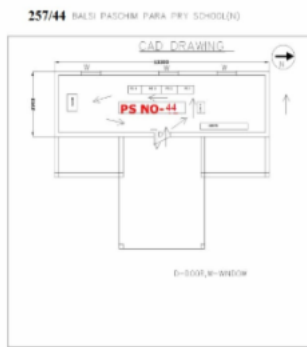

নির্বাচক নিবন্ধন আধিকারিকের স্বাক্ষর

Nazri Naksha

Google Map View

Polling Station Building Front View

Polling Station Front View

Cad View

Key MAP View

1 নাম : দীনেশ চন্দ্র ভূঁই পিতার নাম: অজিত কুমার ভূঁই বাড়ির নং : n0102 বয়স : 50 লিঙ্গ : পুরুষ	WSU2103117 ফটো উপলব্ধ	2 নাম : অজিত কুমার ভূঁই পিতার নাম: কুপাময় ভূঁই বাড়ির নং : n0102 বয়স : 81 লিঙ্গ : পুরুষ	WSU2103125 ফটো উপলব্ধ	3 নাম : মাধুরী ভূঁই স্বামীর নাম: অজিত ভূঁই বাড়ির নং : n0102 বয়স : 76 লিঙ্গ : মহিলা	WB/36/255/081457 ফটো উপলব্ধ
4 নাম : পিরকুঞ্চ দে পিতার নাম: জগন্নাথ দে বাড়ির নং : নতন বয়স : 74 লিঙ্গ : পুরুষ	WB/36/255/087054 ফটো উপলব্ধ	5 নাম : সুশান্ত অধিকারী পিতার নাম: বংশী অধিকারী বাড়ির নং : n0001 বয়স : 42 লিঙ্গ : পুরুষ	FWC1880046 ফটো উপলব্ধ	6 নাম : বুল্টি দাস অধিকারী স্বামীর নাম: প্রশান্ত অধিকারী বাড়ির নং : এন0001 বয়স : 36 লিঙ্গ : মহিলা	WSU2016178 ফটো উপলব্ধ
7 নাম : বংশী অধিকারী পিতার নাম: গোবর্দন অধিকারী বাড়ির নং : n0001 বয়স : 75 লিঙ্গ : পুরুষ	WB/36/255/081004 ফটো উপলব্ধ	8 নাম : পিরবালা অধিকারী স্বামীর নাম: বংশী অধিকারী বাড়ির নং : n0001 বয়স : 70 লিঙ্গ : মহিলা	WB/36/255/081175 ফটো উপলব্ধ	9 নাম : প্রিয়ান্বিতা অধিকারী স্বামীর নাম: সুশান্ত অধিকারী বাড়ির নং : n0001 বয়স : 34 লিঙ্গ : মহিলা	WSU1405315 ফটো উপলব্ধ
10 নাম : প্রশান্ত অধিকারী পিতার নাম: বংশী অধিকারী বাড়ির নং : n0001 বয়স : 40 লিঙ্গ : পুরুষ	FWC2271492 ফটো উপলব্ধ	11 নাম : ঝর্ণা দাস স্বামীর নাম: অজিত দাস বাড়ির নং : n0001 বয়স : 45 লিঙ্গ : মহিলা	WSU1221639 ফটো উপলব্ধ	12 নাম : অশ্বিনী কুণ্ডু পিতার নাম: ধরনীধর কুণ্ডু বাড়ির নং : n0009 বয়স : 66 লিঙ্গ : পুরুষ	WB/36/255/081495 ফটো উপলব্ধ
13 নাম : শোভারানী কুণ্ডু স্বামীর নাম: অশ্বিনী কুণ্ডু বাড়ির নং : n0009 বয়স : 58 লিঙ্গ : মহিলা	WB/36/255/081409 ফটো উপলব্ধ	14 নাম : মঙ্গলময় কুন্ডু পিতার নাম: অশ্বিনী কুন্ডু বাড়ির নং : n0009 বয়স : 40 লিঙ্গ : পুরুষ	FWC2271518 ফটো উপলব্ধ	15 নাম : মিতু মন্ডল(কুন্ডু) স্বামীর নাম: মঙ্গলময় কুন্ডু বাড়ির নং : n0009 বয়স : 35 লিঙ্গ : মহিলা	WSU1221530 ফটো উপলব্ধ
16 নাম : মহাদেব কুণ্ডু পিতার নাম: ধরনীধর কুণ্ডু বাড়ির নং : n0016 বয়স : 62 লিঙ্গ : পুরুষ	WB/36/255/081545 ফটো উপলব্ধ	17 নাম : সহদেব কুণ্ডু পিতার নাম: ধরনীধর কুণ্ডু বাড়ির নং : n0016 বয়স : 49 লিঙ্গ : পুরুষ	WB/36/255/081509 ফটো উপলব্ধ	18 নাম : বাসুদেব কুন্ডু পিতার নাম: ধরনীধর কুন্ডু বাড়ির নং : n0016 বয়স : 46 লিঙ্গ : পুরুষ	FWC2271500 ফটো উপলব্ধ
19 নাম : সরসী কুন্ডু পিতার নাম: ধরনীধর কুন্ডু বাড়ির নং : n0016 বয়স : 42 লিঙ্গ : পুরুষ	FWC2271526 ফটো উপলব্ধ	20 নাম : লক্ষ্মী রানী কুন্ডু স্বামীর নাম: মহাদেব কুন্ডু বাড়ির নং : n0016 বয়স : 43 লিঙ্গ : মহিলা	FWC1880764 ফটো উপলব্ধ	21 নাম : জয়দেব কুণ্ডু পিতার নাম: ধরনীধর কুণ্ডু বাড়ির নং : n0017 বয়স : 55 লিঙ্গ : পুরুষ	WB/36/255/081130 ফটো উপলব্ধ
22 নাম : সোনালী কুন্ডু স্বামীর নাম: জয়দেব কুন্ডু বাড়ির নং : n0017 বয়স : 47 লিঙ্গ : মহিলা	FWC1281633 ফটো উপলব্ধ	23 নাম : শুকদেব কুণ্ডু পিতার নাম: ধরনীধর কুণ্ডু বাড়ির নং : n0018 বয়স : 53 লিঙ্গ : পুরুষ	FWC1281534 ফটো উপলব্ধ	24 নাম : লতিকা কুন্ডু স্বামীর নাম: শুকদেব কুন্ডু বাড়ির নং : n0018 বয়স : 46 লিঙ্গ : মহিলা	FWC1280296 ফটো উপলব্ধ
25 নাম : শিবরাম কুণ্ডু পিতার নাম: শ্যামসুন্দর কুণ্ডু বাড়ির নং : 49 বয়স : 68 লিঙ্গ : পুরুষ	FWC2337467 ফটো উপলব্ধ	26 নাম : যমুনা কুণ্ডু স্বামীর নাম: শিবরাম কুণ্ডু বাড়ির নং : n0021 বয়স : 61 লিঙ্গ : মহিলা	WB/36/255/081120 ফটো উপলব্ধ	27 নাম : ভারতী কুণ্ডু স্বামীর নাম: অসিত কুণ্ডু বাড়ির নং : n0022 বয়স : 58 লিঙ্গ : মহিলা	WB/36/255/081035 ফটো উপলব্ধ
28 নাম : সুব্রত কুন্ডু পিতার নাম: অসিত কুন্ডু বাড়ির নং : n0022 বয়স : 40 লিঙ্গ : পুরুষ	FWC2271849 ফটো উপলব্ধ	29 নাম : সান্তনা কুন্ডু স্বামীর নাম: সুব্রত কুন্ডু বাড়ির নং : n0022 বয়স : 33 লিঙ্গ : মহিলা	WSU1405083 ফটো উপলব্ধ	30 নাম : চন্দনা কুন্ডু স্বামীর নাম: অধীর কুন্ডু বাড়ির নং : n0023 বয়স : 46 লিঙ্গ : মহিলা	FWC1280247 ফটো উপলব্ধ