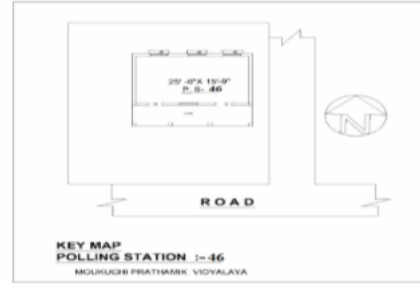

Key MAP View