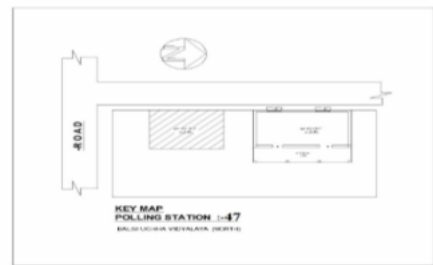

Key MAP View