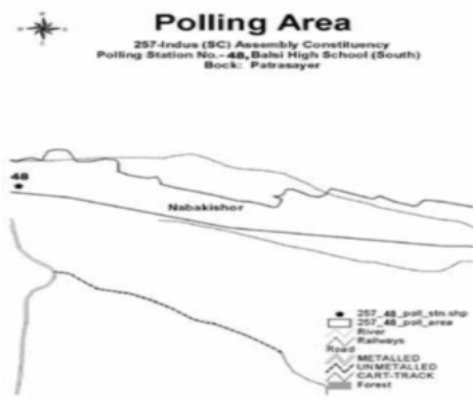

Nazri Naksha