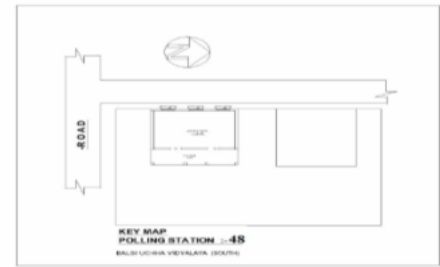

নির্বাচক নিবন্ধন আধিকারিকের স্বাক্ষর

Nazri Naksha

Google Map View

Polling Station Building Front View

Polling Station Front View

Cad View

Key MAP View

1 নাম : কবিতা কবিরাজ (মোদক) স্বামীর নাম: সব্যসাচী মোদক বাড়ির নং : n0226 বয়স : 45 লিঙ্গ : মহিলা	FWC1481647 ফটো উপলব্ধ	2 নাম : পার্বতী কর্মকার স্বামীর নাম: বচন কর্মকার বাড়ির নং : n0234 বয়স : 40 লিঙ্গ : মহিলা	WSU1879436 ফটো উপলব্ধ	3 নাম : পুকলি কর্মকার স্বামীর নাম: আদক কর্মকার বাড়ির নং : n0233 বয়স : 40 লিঙ্গ : মহিলা	WSU1879493 ফটো উপলব্ধ
4 নাম : তুলসী কর্মকার স্বামীর নাম: কোকিলা কর্মকার বাড়ির নং : n0141 বয়স : 71 লিঙ্গ : মহিলা	FWC1891746 ফটো উপলব্ধ	5 নাম : পৌরাজ কর্মকার পিতার নাম: ওকিলা কর্মকার বাড়ির নং : n0140 বয়স : 31 লিঙ্গ : পুরুষ	WSU1583095 ফটো উপলব্ধ	6 নাম : লতা কর্মকার স্বামীর নাম: শৈতম কর্মকার বাড়ির নং : n0140 বয়স : 37 লিঙ্গ : মহিলা	WSU1350073 ফটো উপলব্ধ
7 নাম : শৈতম কর্মকার পিতার নাম: ওকিলা কর্মকার বাড়ির নং : n0140 বয়স : 44 লিঙ্গ : পুরুষ	FWC2101624 ফটো উপলব্ধ	8 নাম : লখিমদর কর্মকার পিতার নাম: ওকিলা কর্মকার বাড়ির নং : n0140 বয়স : 47 লিঙ্গ : পুরুষ	FWC1481456 ফটো উপলব্ধ	9 নাম : সত্যপীঠ কর্মকার পিতার নাম: সত্যপীঠ কর্মকার বাড়ির নং : n0140 বয়স : 45 লিঙ্গ : পুরুষ	WSU1760271 ফটো উপলব্ধ
10 নাম : আদক কর্মকার পিতার নাম: কার্তিক কর্মকার বাড়ির নং : n0233 বয়স : 42 লিঙ্গ : পুরুষ	WSU1760297 ফটো উপলব্ধ	11 নাম : বচন কর্মকার পিতার নাম: কার্তিক কর্মকার বাড়ির নং : n0234 বয়স : 41 লিঙ্গ : পুরুষ	WSU1760305 ফটো উপলব্ধ	12 নাম : শ্রীকান্ত কর্মকার পিতার নাম: বচন কর্মকার বাড়ির নং : n0140 বয়স : 29 লিঙ্গ : পুরুষ	WSU1925585 ফটো উপলব্ধ
13 নাম : অপর্ণা কর্মকার স্বামীর নাম: রতন কর্মকার বাড়ির নং : n0140 বয়স : 47 লিঙ্গ : মহিলা	WSU1583178 ফটো উপলব্ধ	14 নাম : মালতী কর্মকার স্বামীর নাম: অর্জুন কর্মকার বাড়ির নং : n0140 বয়স : 34 লিঙ্গ : মহিলা	WSU1478924 ফটো উপলব্ধ	15 নাম : রুনি কর্মকার পিতার নাম: সিবানী কর্মকার বাড়ির নং : n0140 বয়স : 33 লিঙ্গ : মহিলা	WSU1583236 ফটো উপলব্ধ
16 নাম : টুম্পা কর্মকার স্বামীর নাম: শ্রীকান্ত কর্মকার বাড়ির নং : n0140 বয়স : 32 লিঙ্গ : মহিলা	WSU1583244 ফটো উপলব্ধ	17 নাম : সিবানী কর্মকার স্বামীর নাম: ওকিলা কর্মকার বাড়ির নং : n0140 বয়স : 66 লিঙ্গ : মহিলা	WB/36/255/126207 ফটো উপলব্ধ	18 নাম : শ্যাম কর্মকার পিতার নাম: ওকিলা কর্মকার বাড়ির নং : n0140 বয়স : 52 লিঙ্গ : পুরুষ	FWC2337970 ফটো উপলব্ধ
19 নাম : সতীমা কর্মকার স্বামীর নাম: গোবিন্দ কর্মকার বাড়ির নং : n0141 বয়স : 40 লিঙ্গ : মহিলা	FWC2338218 ফটো উপলব্ধ	20 নাম : গঙ্গা কর্মকার পিতার নাম: কোকিলা কর্মকার বাড়ির নং : n0141 বয়স : 40 লিঙ্গ : পুরুষ	WSU1478783 ফটো উপলব্ধ	21 নাম : লক্ষী কর্মকার স্বামীর নাম: গঙ্গা কর্মকার বাড়ির নং : n0141 বয়স : 37 লিঙ্গ : মহিলা	WSU1478932 ফটো উপলব্ধ
22 নাম : অর্জুন কর্মকার পিতার নাম: কোকিলা কর্মকার বাড়ির নং : n0141 বয়স : 37 লিঙ্গ : পুরুষ	WSU1478775 ফটো উপলব্ধ	23 নাম : শুভজিৎ কর্মকার মায়ের নাম: তুলসী কর্মকার বাড়ির নং : n0141 বয়স : 31 লিঙ্গ : পুরুষ	WSU1583087 ফটো উপলব্ধ	24 নাম : বিহরি কর্মকার স্বামীর নাম: লালু কর্মকার বাড়ির নং : নিই বয়স : 43 লিঙ্গ : মহিলা	WSU2201580 ফটো উপলব্ধ
25 নাম : সুর্য কর্মকার পিতার নাম: গোবিন্দ কর্মকার বাড়ির নং : এন0141 বয়স : 25 লিঙ্গ : পুরুষ	WSU2201531 ফটো উপলব্ধ	26 নাম : রানা কর্মকার মায়ের নাম: সিবানী কর্মকার বাড়ির নং : এন0140 বয়স : 23 লিঙ্গ : পুরুষ	WSU2201507 ফটো উপলব্ধ	27 নাম : রাহুল কর্মকার পিতার নাম: গোবিন্দ কর্মকার বাড়ির নং : এন0141 বয়স : 27 লিঙ্গ : পুরুষ	WSU2201523 ফটো উপলব্ধ
28 নাম : চায়না কর্মকার স্বামীর নাম: রাহুল কর্মকার বাড়ির নং : এন0141 বয়স : 20 লিঙ্গ : মহিলা	WSU2409977 ফটো উপলব্ধ	29 নাম : বৈশাখী কর্মকার পিতার নাম: লালু কর্মকার বাড়ির নং : এন0235 বয়স : 22 লিঙ্গ : মহিলা	WSU2369643 ফটো উপলব্ধ	30 নাম : বর্ষা কর্মকার স্বামীর নাম: শুভজিৎ কর্মকার বাড়ির নং : n0235 বয়স : 28 লিঙ্গ : মহিলা	WSU1925692 ফটো উপলব্ধ