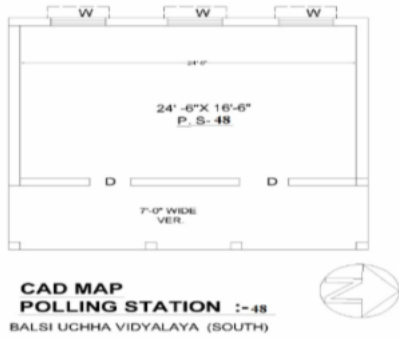

নির্বাচক নিবন্ধন আধিকারিকের স্বাক্ষর

Nazri Naksha

Google Map View

Polling Station Building Front View

Polling Station Front View

Cad View

Key MAP View

1 নাম : কবিতা কবিরাজ (মোদক) স্বামীর নাম: সব্যসাচী মোদক বাড়ির নং : n0226 বয়স : 45 লিঙ্গ : মহিলা	FWC1481647 ফটো উপলব্ধ	2 নাম : পার্বতী কর্মকার স্বামীর নাম: বচন কর্মকার বাড়ির নং : n0234 বয়স : 40 লিঙ্গ : মহিলা	WSU1879436 ফটো উপলব্ধ	3 নাম : পুকলি কর্মকার স্বামীর নাম: আদক কর্মকার বাড়ির নং : n0233 বয়স : 40 লিঙ্গ : মহিলা	WSU1879493 ফটো উপলব্ধ
4 নাম : তুলসী কর্মকার স্বামীর নাম: কোকিলা কর্মকার বাড়ির নং : n0141 বয়স : 71 লিঙ্গ : মহিলা	FWC1891746 ফটো উপলব্ধ	5 নাম : পৌরাজ কর্মকার পিতার নাম: ওকিলা কর্মকার বাড়ির নং : n0140 বয়স : 31 লিঙ্গ : পুরুষ	WSU1583095 ফটো উপলব্ধ	6 নাম : লতা কর্মকার স্বামীর নাম: শৈতম কর্মকার বাড়ির নং : n0140 বয়স : 37 লিঙ্গ : মহিলা	WSU1350073 ফটো উপলব্ধ
7 নাম : শৈতম কর্মকার পিতার নাম: ওকিলা কর্মকার বাড়ির নং : n0140 বয়স : 44 লিঙ্গ : পুরুষ	FWC2101624 ফটো উপলব্ধ	8 নাম : লখিমদর কর্মকার পিতার নাম: ওকিলা কর্মকার বাড়ির নং : n0140 বয়স : 47 লিঙ্গ : পুরুষ	FWC1481456 ফটো উপলব্ধ	9 নাম : সত্যপীঠ কর্মকার পিতার নাম: সত্যপীঠ কর্মকার বাড়ির নং : n0140 বয়স : 45 লিঙ্গ : পুরুষ	WSU1760271 ফটো উপলব্ধ
10 নাম : আদক কর্মকার পিতার নাম: কার্তিক কর্মকার বাড়ির নং : n0233 বয়স : 42 লিঙ্গ : পুরুষ	WSU1760297 ফটো উপলব্ধ	11 নাম : বচন কর্মকার পিতার নাম: কার্তিক কর্মকার বাড়ির নং : n0234 বয়স : 41 লিঙ্গ : পুরুষ	WSU1760305 ফটো উপলব্ধ	12 নাম : শ্রীকান্ত কর্মকার পিতার নাম: বচন কর্মকার বাড়ির নং : n0140 বয়স : 29 লিঙ্গ : পুরুষ	WSU1925585 ফটো উপলব্ধ
13 নাম : অপর্ণা কর্মকার স্বামীর নাম: রতন কর্মকার বাড়ির নং : n0140 বয়স : 47 লিঙ্গ : মহিলা	WSU1583178 ফটো উপলব্ধ	14 নাম : মালতী কর্মকার স্বামীর নাম: অর্জুন কর্মকার বাড়ির নং : n0140 বয়স : 34 লিঙ্গ : মহিলা	WSU1478924 ফটো উপলব্ধ	15 নাম : রুনি কর্মকার পিতার নাম: সিবানী কর্মকার বাড়ির নং : n0140 বয়স : 33 লিঙ্গ : মহিলা	WSU1583236 ফটো উপলব্ধ
16 নাম : টুম্পা কর্মকার স্বামীর নাম: শ্রীকান্ত কর্মকার বাড়ির নং : n0140 বয়স : 32 লিঙ্গ : মহিলা	WSU1583244 ফটো উপলব্ধ	17 নাম : সিবানী কর্মকার স্বামীর নাম: ওকিলা কর্মকার বাড়ির নং : n0140 বয়স : 66 লিঙ্গ : মহিলা	WB/36/255/126207 ফটো উপলব্ধ	18 নাম : শ্যাম কর্মকার পিতার নাম: ওকিলা কর্মকার বাড়ির নং : n0140 বয়স : 52 লিঙ্গ : পুরুষ	FWC2337970 ফটো উপলব্ধ
19 নাম : সতীমা কর্মকার স্বামীর নাম: গোবিন্দ কর্মকার বাড়ির নং : n0141 বয়স : 40 লিঙ্গ : মহিলা	FWC2338218 ফটো উপলব্ধ	20 নাম : গঙ্গা কর্মকার পিতার নাম: কোকিলা কর্মকার বাড়ির নং : n0141 বয়স : 40 লিঙ্গ : পুরুষ	WSU1478783 ফটো উপলব্ধ	21 নাম : লক্ষী কর্মকার স্বামীর নাম: গঙ্গা কর্মকার বাড়ির নং : n0141 বয়স : 37 লিঙ্গ : মহিলা	WSU1478932 ফটো উপলব্ধ
22 নাম : অর্জুন কর্মকার পিতার নাম: কোকিলা কর্মকার বাড়ির নং : n0141 বয়স : 37 লিঙ্গ : পুরুষ	WSU1478775 ফটো উপলব্ধ	23 নাম : শুভজিৎ কর্মকার মায়ের নাম: তুলসী কর্মকার বাড়ির নং : n0141 বয়স : 31 লিঙ্গ : পুরুষ	WSU1583087 ফটো উপলব্ধ	24 নাম : বিহরি কর্মকার স্বামীর নাম: লালু কর্মকার বাড়ির নং : নিই বয়স : 43 লিঙ্গ : মহিলা	WSU2201580 ফটো উপলব্ধ
25 নাম : সুর্য কর্মকার পিতার নাম: গোবিন্দ কর্মকার বাড়ির নং : এন0141 বয়স : 25 লিঙ্গ : পুরুষ	WSU2201531 ফটো উপলব্ধ	26 নাম : রানা কর্মকার মায়ের নাম: সিবানী কর্মকার বাড়ির নং : এন0140 বয়স : 23 লিঙ্গ : পুরুষ	WSU2201507 ফটো উপলব্ধ	27 নাম : রাহুল কর্মকার পিতার নাম: গোবিন্দ কর্মকার বাড়ির নং : এন0141 বয়স : 27 লিঙ্গ : পুরুষ	WSU2201523 ফটো উপলব্ধ
28 নাম : চায়না কর্মকার স্বামীর নাম: রাহুল কর্মকার বাড়ির নং : এন0141 বয়স : 20 লিঙ্গ : মহিলা	WSU2409977 ফটো উপলব্ধ	29 নাম : বৈশাখী কর্মকার পিতার নাম: লালু কর্মকার বাড়ির নং : এন0235 বয়স : 22 লিঙ্গ : মহিলা	WSU2369643 ফটো উপলব্ধ	30 নাম : বর্ষা কর্মকার স্বামীর নাম: শুভজিৎ কর্মকার বাড়ির নং : n0235 বয়স : 28 লিঙ্গ : মহিলা	WSU1925692 ফটো উপলব্ধ