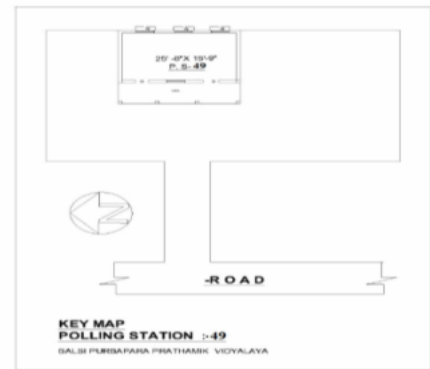

নির্বাচক নিবন্ধন আধিকারিকের স্বাক্ষর

Nazri Naksha

Google Map View

Polling Station Building Front View

Polling Station Front View

Cad View

Key MAP View

1 নাম : টুম্পা দিগের স্বামীর নাম: শ্যামল দিগের বাড়ির নং : n0085 বয়স : 39 লিঙ্গ : মহিলা	FWC2272805 ফটো উপলব্ধ	2 নাম : শ্যামল দিগের পিতার নাম: নিমাই দিগের বাড়ির নং : n0085 বয়স : 46 লিঙ্গ : পুরুষ	FWC1891530 ফটো উপলব্ধ	3 নাম : আশীষ অধিকারী পিতার নাম: ত্রিভঙ্গ অধিকারী বাড়ির নং : n0018 বয়স : 30 লিঙ্গ : পুরুষ	WSU1583657 ফটো উপলব্ধ
4 নাম : মেনকা অধিকারী স্বামীর নাম: আনন্দমোহন অধিকারী বাড়ির নং : n0019 বয়স : 81 লিঙ্গ : মহিলা	WB/36/255/123279 ফটো উপলব্ধ	5 নাম : কাজল অধিকারী পিতার নাম: আনন্দমোহন অধিকারী বাড়ির নং : n0019 বয়স : 55 লিঙ্গ : পুরুষ	WB/36/255/123314 ফটো উপলব্ধ	6 নাম : শিল্পা অধিকারী স্বামীর নাম: কাজল অধিকারী বাড়ির নং : n0019 বয়স : 32 লিঙ্গ : মহিলা	WSU1684497 ফটো উপলব্ধ
7 নাম : রবি অধিকারী পিতার নাম: গোবর্ধন অধিকারী বাড়ির নং : n0020 বয়স : 75 লিঙ্গ : পুরুষ	WB/36/255/123244 ফটো উপলব্ধ	8 নাম : সরস্বতী অধিকারী স্বামীর নাম: রবি অধিকারী বাড়ির নং : n0020 বয়স : 67 লিঙ্গ : মহিলা	WB/36/255/123352 ফটো উপলব্ধ	9 নাম : ছবি অধিকারী স্বামীর নাম: পঞ্চানন অধিকারী বাড়ির নং : n0021 বয়স : 79 লিঙ্গ : মহিলা	WB/36/255/123594 ফটো উপলব্ধ
10 নাম : ধর্মদাস অধিকারী পিতার নাম: পঞ্চানন অধিকারী বাড়ির নং : n0021 বয়স : 60 লিঙ্গ : পুরুষ	WB/36/255/123567 ফটো উপলব্ধ	11 নাম : নীলিমা অধিকারী স্বামীর নাম: ধর্মদাস অধিকারী বাড়ির নং : n0021 বয়স : 51 লিঙ্গ : মহিলা	WB/36/255/123593 ফটো উপলব্ধ	12 নাম : লক্ষ্মীনারায়ন অধিকারী পিতার নাম: পঞ্চানন অধিকারী বাড়ির নং : n0021 বয়স : 55 লিঙ্গ : পুরুষ	WB/36/255/123414 ফটো উপলব্ধ
13 নাম : বাসুদেব অধিকারী পিতার নাম: পঞ্চানন অধিকারী বাড়ির নং : n0021 বয়স : 52 লিঙ্গ : পুরুষ	WB/36/255/123386 ফটো উপলব্ধ	14 নাম : তনুশ্রী দাস অধিকারী স্বামীর নাম: বাসুদেব অধিকারী বাড়ির নং : n0021 বয়স : 34 লিঙ্গ : মহিলা	WSU1222389 ফটো উপলব্ধ	15 নাম : রীনা অধিকারী স্বামীর নাম: লক্ষ্মীনারায়ন অধিকারী বাড়ির নং : n0021 বয়স : 43 লিঙ্গ : মহিলা	FWC1530013 ফটো উপলব্ধ
16 নাম : দিলীপ অধিকারী পিতার নাম: কাশীনাথ অধিকারী বাড়ির নং : n0022 বয়স : 71 লিঙ্গ : পুরুষ	WB/36/255/123220 ফটো উপলব্ধ	17 নাম : কল্পনা অধিকারী স্বামীর নাম: দিলীপ অধিকারী বাড়ির নং : n0022 বয়স : 58 লিঙ্গ : মহিলা	WB/36/255/123579 ফটো উপলব্ধ	18 নাম : তিনকড়ি অধিকারী পিতার নাম: বনমালী অধিকারী বাড়ির নং : n0023 বয়স : 76 লিঙ্গ : পুরুষ	WB/36/255/123738 ফটো উপলব্ধ
19 নাম : সনৎ অধিকারী পিতার নাম: তিনকড়ি অধিকারী বাড়ির নং : n0023 বয়স : 47 লিঙ্গ : পুরুষ	FWC1891050 ফটো উপলব্ধ	20 নাম : মানস কুমার অধিকারী পিতার নাম: তিনকড়ি অধিকারী বাড়ির নং : n0023 বয়স : 42 লিঙ্গ : পুরুষ	FWC2103273 ফটো উপলব্ধ	21 নাম : সীমা অধিকারী চ্যাটার্জী স্বামীর নাম: পার্থ চ্যাটার্জী বাড়ির নং : n0023 বয়স : 30 লিঙ্গ : মহিলা	WSU1583889 ফটো উপলব্ধ
22 নাম : শান্তি রাণী অধিকারী স্বামীর নাম: সমৎকুমার অধিকারী বাড়ির নং : n0023 বয়স : 42 লিঙ্গ : মহিলা	FWC2103281 ফটো উপলব্ধ	23 নাম : বুল্টি অধিকারী স্বামীর নাম: তরুন অধিকারী বাড়ির নং : n00317 বয়স : 40 লিঙ্গ : মহিলা	FWC2387884 ফটো উপলব্ধ	24 নাম : বেলা অধিকারী স্বামীর নাম: রতন অধিকারী বাড়ির নং : n0011 বয়স : 37 লিঙ্গ : মহিলা	FWC2433613 ফটো উপলব্ধ
25 নাম : নিত্যানন্দ অধিকারী পিতার নাম: কালীকৃষ্ণ অধিকারী বাড়ির নং : n0012 বয়স : 83 লিঙ্গ : পুরুষ	WB/36/255/123476 ফটো উপলব্ধ	26 নাম : গীতা অধিকারী স্বামীর নাম: নিত্যানন্দ অধিকারী বাড়ির নং : n0012 বয়স : 74 লিঙ্গ : মহিলা	WB/36/255/123280 ফটো উপলব্ধ	27 নাম : হারাধন অধিকারী পিতার নাম: নিত্যানন্দ অধিকারী বাড়ির নং : n0012 বয়স : 55 লিঙ্গ : পুরুষ	FWC2102754 ফটো উপলব্ধ
28 নাম : কল্যাণী অধিকারী স্বামীর নাম: হারাধন অধিকারী বাড়ির নং : 12 বয়স : 49 লিঙ্গ : মহিলা	FWC0007906 ফটো উপলব্ধ	29 নাম : অশোক কুমার অধিকারী পিতার নাম: আনন্দমোহন অধিকারী বাড়ির নং : n0013 বয়স : 58 লিঙ্গ : পুরুষ	WB/36/255/123670 ফটো উপলব্ধ	30 নাম : মিঠু অধিকারী স্বামীর নাম: অশোক অধিকারী বাড়ির নং : n0013 বয়স : 47 লিঙ্গ : মহিলা	FWC1490812 ফটো উপলব্ধ