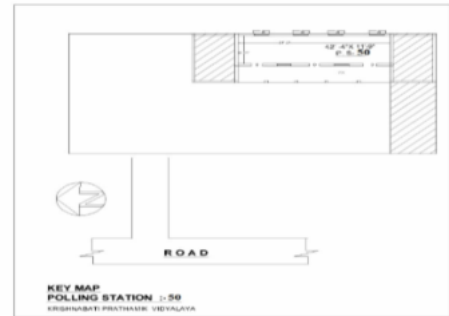

নির্বাচক নিবন্ধন আধিকারিকের স্বাক্ষর

Nazri Naksha

Google Map View

Polling Station Building Front View

Polling Station Front View

Cad View

Key MAP View

1 নাম : পার্বতী কুন্ডু স্বামীর নাম: বাসুদেব কুন্ডু বাড়ির নং : n0007 বয়স : 40 লিঙ্গ : মহিলা	FWC2273027 ফটো উপলব্ধ	2 নাম : বাসুদেব কুন্ডু পিতার নাম: গোবিন্দ কুন্ডু বাড়ির নং : n0007 বয়স : 56 লিঙ্গ : পুরুষ	WSU2100378 ফটো উপলব্ধ	3 নাম : জয়দেব কুন্ডু পিতার নাম: গোবিন্দ কুন্ডু বাড়ির নং : n0006 বয়স : 58 লিঙ্গ : পুরুষ	WSU2100337 ফটো উপলব্ধ
4 নাম : সৌভিক কুন্ডু পিতার নাম: জয়দেব কুন্ডু বাড়ির নং : এন0006 বয়স : 23 লিঙ্গ : পুরুষ	WSU2202273 ফটো উপলব্ধ	5 নাম : তন্দ্রা কুন্ডু পিতার নাম: বাসুদেব কুন্ডু বাড়ির নং : এন0007 বয়স : 23 লিঙ্গ : মহিলা	WSU2290377 ফটো উপলব্ধ	6 নাম : মিঠু কুন্ডু স্বামীর নাম: জয়দেব কুন্ডু বাড়ির নং : n0006 বয়স : 48 লিঙ্গ : মহিলা	WSU2329688 ফটো উপলব্ধ
7 নাম : কাকলি পাল কুন্ডু স্বামীর নাম: স্বপন কুমার কুন্ডু বাড়ির নং : এন0004 বয়স : 34 লিঙ্গ : মহিলা	WSU1405539 ফটো উপলব্ধ	8 নাম : সৌম্যদীপ কুন্ডু পিতার নাম: বুদ্ধদেব কুন্ডু বাড়ির নং : এন0003 বয়স : 23 লিঙ্গ : পুরুষ	WSU2202182 ফটো উপলব্ধ	9 নাম : শ্রেয়া কুন্ডু পিতার নাম: কমল কুন্ডু বাড়ির নং : এন0003 বয়স : 23 লিঙ্গ : মহিলা	WSU2202299 ফটো উপলব্ধ
10 নাম : বুদ্ধদেব কুন্ডু পিতার নাম: নরেন্দ্রনাথ কুন্ডু বাড়ির নং : n0003 বয়স : 54 লিঙ্গ : পুরুষ	WSU2100170 ফটো উপলব্ধ	11 নাম : আল্লা কুন্ডু স্বামীর নাম: বুদ্ধদেব কুন্ডু বাড়ির নং : n0003 বয়স : 41 লিঙ্গ : মহিলা	FWC2273035 ফটো উপলব্ধ	12 নাম : স্বপন কুমার কুন্ডু পিতার নাম: কৃষ্ণ কেশব কুন্ডু বাড়ির নং : n0004 বয়স : 33 লিঙ্গ : পুরুষ	WSU1406446 ফটো উপলব্ধ
13 নাম : শিল্পা কুন্ডু পিতার নাম: শীতল কুন্ডু বাড়ির নং : এন0003 বয়স : 26 লিঙ্গ : মহিলা	WSU2017390 ফটো উপলব্ধ	14 নাম : সুমন কুন্ডু পিতার নাম: সুনীল কুন্ডু বাড়ির নং : n0005 বয়স : 31 লিঙ্গ : পুরুষ	WSU1560044 ফটো উপলব্ধ	15 নাম : শ্যামলী কুন্ডু স্বামীর নাম: শীতল কুন্ডু বাড়ির নং : n0003 বয়স : 49 লিঙ্গ : মহিলা	FWC1275403 ফটো উপলব্ধ
16 নাম : বন্দনা কুন্ডু স্বামীর নাম: সুধাংশু কুন্ডু বাড়ির নং : n0003 বয়স : 53 লিঙ্গ : মহিলা	WB/36/255/117180 ফটো উপলব্ধ	17 নাম : সুধাংশু কুন্ডু পিতার নাম: নরেন্দ্রনাথ কুন্ডু বাড়ির নং : n0003 বয়স : 60 লিঙ্গ : পুরুষ	WB/36/255/117401 ফটো উপলব্ধ	18 নাম : দুর্গাবালা কুন্ডু স্বামীর নাম: নরেন্দ্রনাথ কুন্ডু বাড়ির নং : n0003 বয়স : 81 লিঙ্গ : মহিলা	WB/36/255/117179 ফটো উপলব্ধ
19 নাম : দিপালী কুন্ডু স্বামীর নাম: সমীর কুন্ডু বাড়ির নং : n0002 বয়স : 65 লিঙ্গ : মহিলা	WB/36/255/117173 ফটো উপলব্ধ	20 নাম : রেনুকা কুন্ডু স্বামীর নাম: সুধীর কুন্ডু বাড়ির নং : n0001 বয়স : 73 লিঙ্গ : মহিলা	WB/36/255/117171 ফটো উপলব্ধ	21 নাম : শীতল চন্দ্র কুন্ডু পিতার নাম: নরেন্দ্রনাথ কুন্ডু বাড়ির নং : n0003 বয়স : 60 লিঙ্গ : পুরুষ	WB/36/255/117545 ফটো উপলব্ধ
22 নাম : বিজয় কুন্ডু পিতার নাম: সুধাংশু কুন্ডু বাড়ির নং : n0003 বয়স : 28 লিঙ্গ : পুরুষ	WSU1760883 ফটো উপলব্ধ	23 নাম : কমল কুন্ডু পিতার নাম: নরেন্দ্রনাথ কুন্ডু বাড়ির নং : n0003 বয়স : 51 লিঙ্গ : পুরুষ	WB/36/255/117530 ফটো উপলব্ধ	24 নাম : কৃষ্ণকেশব কুন্ডু পিতার নাম: গোবিন্দ কুন্ডু বাড়ির নং : n0004 বয়স : 66 লিঙ্গ : পুরুষ	WSU2396885 ফটো উপলব্ধ
25 নাম : ভারতী কুন্ডু স্বামীর নাম: কৃষ্ণকেশব কুন্ডু বাড়ির নং : n0004 বয়স : 63 লিঙ্গ : মহিলা	WSU2396893 ফটো উপলব্ধ	26 নাম : সুনীল কুন্ডু পিতার নাম: গোবিন্দ কুন্ডু বাড়ির নং : n0005 বয়স : 63 লিঙ্গ : পুরুষ	WB/36/255/1175505 ফটো উপলব্ধ	27 নাম : মালঞ্চ কুন্ডু স্বামীর নাম: সুনীল কুন্ডু বাড়ির নং : n0005 বয়স : 56 লিঙ্গ : মহিলা	WB/36/255/117175 ফটো উপলব্ধ
28 নাম : সুধীর কুন্ডু পিতার নাম: গোবিন্দ কুন্ডু বাড়ির নং : n0001 বয়স : 80 লিঙ্গ : পুরুষ	WB/36/255/117002 ফটো উপলব্ধ	29 নাম : রিক্কী গঙ্গোপাধ্যায় পিতার নাম: সজল গঙ্গোপাধ্যায় বাড়ির নং : n0227 বয়স : 32 লিঙ্গ : পুরুষ	WSU1479401 ফটো উপলব্ধ	30 নাম : পাপিয়া গঙ্গোপাধ্যায় স্বামীর নাম: সজল গঙ্গোপাধ্যায় বাড়ির নং : n0008 বয়স : 57 লিঙ্গ : মহিলা	WSU1479468 ফটো উপলব্ধ