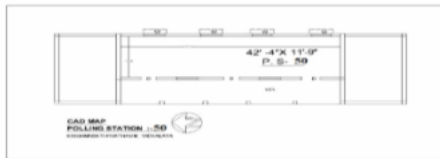

নির্বাচক নিবন্ধন আধিকারিকের স্বাক্ষর

Nazri Naksha

Google Map View

Polling Station Building Front View

Polling Station Front View

Cad View

Key MAP View

1 নাম : পার্বতী কুন্ডু স্বামীর নাম: বাসুদেব কুন্ডু বাড়ির নং : n0007 বয়স : 40 লিঙ্গ : মহিলা	FWC2273027 ফটো উপলব্ধ	2 নাম : বাসুদেব কুন্ডু পিতার নাম: গোবিন্দ কুন্ডু বাড়ির নং : n0007 বয়স : 56 লিঙ্গ : পুরুষ	WSU2100378 ফটো উপলব্ধ	3 নাম : জয়দেব কুন্ডু পিতার নাম: গোবিন্দ কুন্ডু বাড়ির নং : n0006 বয়স : 58 লিঙ্গ : পুরুষ	WSU2100337 ফটো উপলব্ধ
4 নাম : সৌভিক কুন্ডু পিতার নাম: জয়দেব কুন্ডু বাড়ির নং : এন0006 বয়স : 23 লিঙ্গ : পুরুষ	WSU2202273 ফটো উপলব্ধ	5 নাম : তন্দ্রা কুন্ডু পিতার নাম: বাসুদেব কুন্ডু বাড়ির নং : এন0007 বয়স : 23 লিঙ্গ : মহিলা	WSU2290377 ফটো উপলব্ধ	6 নাম : মিঠু কুন্ডু স্বামীর নাম: জয়দেব কুন্ডু বাড়ির নং : n0006 বয়স : 48 লিঙ্গ : মহিলা	WSU2329688 ফটো উপলব্ধ
7 নাম : কাকলি পাল কুন্ডু স্বামীর নাম: স্বপন কুমার কুন্ডু বাড়ির নং : এন0004 বয়স : 34 লিঙ্গ : মহিলা	WSU1405539 ফটো উপলব্ধ	8 নাম : সৌম্যদীপ কুন্ডু পিতার নাম: বুদ্ধদেব কুন্ডু বাড়ির নং : এন0003 বয়স : 23 লিঙ্গ : পুরুষ	WSU2202182 ফটো উপলব্ধ	9 নাম : শ্রেয়া কুন্ডু পিতার নাম: কমল কুন্ডু বাড়ির নং : এন0003 বয়স : 23 লিঙ্গ : মহিলা	WSU2202299 ফটো উপলব্ধ
10 নাম : বুদ্ধদেব কুন্ডু পিতার নাম: নরেন্দ্রনাথ কুন্ডু বাড়ির নং : n0003 বয়স : 54 লিঙ্গ : পুরুষ	WSU2100170 ফটো উপলব্ধ	11 নাম : আল্লা কুন্ডু স্বামীর নাম: বুদ্ধদেব কুন্ডু বাড়ির নং : n0003 বয়স : 41 লিঙ্গ : মহিলা	FWC2273035 ফটো উপলব্ধ	12 নাম : স্বপন কুমার কুন্ডু পিতার নাম: কৃষ্ণ কেশব কুন্ডু বাড়ির নং : n0004 বয়স : 33 লিঙ্গ : পুরুষ	WSU1406446 ফটো উপলব্ধ
13 নাম : শিল্পা কুন্ডু পিতার নাম: শীতল কুন্ডু বাড়ির নং : এন0003 বয়স : 26 লিঙ্গ : মহিলা	WSU2017390 ফটো উপলব্ধ	14 নাম : সুমন কুন্ডু পিতার নাম: সুনীল কুন্ডু বাড়ির নং : n0005 বয়স : 31 লিঙ্গ : পুরুষ	WSU1560044 ফটো উপলব্ধ	15 নাম : শ্যামলী কুন্ডু স্বামীর নাম: শীতল কুন্ডু বাড়ির নং : n0003 বয়স : 49 লিঙ্গ : মহিলা	FWC1275403 ফটো উপলব্ধ
16 নাম : বন্দনা কুন্ডু স্বামীর নাম: সুধাংশু কুন্ডু বাড়ির নং : n0003 বয়স : 53 লিঙ্গ : মহিলা	WB/36/255/117180 ফটো উপলব্ধ	17 নাম : সুধাংশু কুন্ডু পিতার নাম: নরেন্দ্রনাথ কুন্ডু বাড়ির নং : n0003 বয়স : 60 লিঙ্গ : পুরুষ	WB/36/255/117401 ফটো উপলব্ধ	18 নাম : দুর্গাবালা কুন্ডু স্বামীর নাম: নরেন্দ্রনাথ কুন্ডু বাড়ির নং : n0003 বয়স : 81 লিঙ্গ : মহিলা	WB/36/255/117179 ফটো উপলব্ধ
19 নাম : দিপালী কুন্ডু স্বামীর নাম: সমীর কুন্ডু বাড়ির নং : n0002 বয়স : 65 লিঙ্গ : মহিলা	WB/36/255/117173 ফটো উপলব্ধ	20 নাম : রেনুকা কুন্ডু স্বামীর নাম: সুধীর কুন্ডু বাড়ির নং : n0001 বয়স : 73 লিঙ্গ : মহিলা	WB/36/255/117171 ফটো উপলব্ধ	21 নাম : শীতল চন্দ্র কুন্ডু পিতার নাম: নরেন্দ্রনাথ কুন্ডু বাড়ির নং : n0003 বয়স : 60 লিঙ্গ : পুরুষ	WB/36/255/117545 ফটো উপলব্ধ
22 নাম : বিজয় কুন্ডু পিতার নাম: সুধাংশু কুন্ডু বাড়ির নং : n0003 বয়স : 28 লিঙ্গ : পুরুষ	WSU1760883 ফটো উপলব্ধ	23 নাম : কমল কুন্ডু পিতার নাম: নরেন্দ্রনাথ কুন্ডু বাড়ির নং : n0003 বয়স : 51 লিঙ্গ : পুরুষ	WB/36/255/117530 ফটো উপলব্ধ	24 নাম : কৃষ্ণকেশব কুন্ডু পিতার নাম: গোবিন্দ কুন্ডু বাড়ির নং : n0004 বয়স : 66 লিঙ্গ : পুরুষ	WSU2396885 ফটো উপলব্ধ
25 নাম : ভারতী কুন্ডু স্বামীর নাম: কৃষ্ণকেশব কুন্ডু বাড়ির নং : n0004 বয়স : 63 লিঙ্গ : মহিলা	WSU2396893 ফটো উপলব্ধ	26 নাম : সুনীল কুন্ডু পিতার নাম: গোবিন্দ কুন্ডু বাড়ির নং : n0005 বয়স : 63 লিঙ্গ : পুরুষ	WB/36/255/1175505 ফটো উপলব্ধ	27 নাম : মালঞ্চ কুন্ডু স্বামীর নাম: সুনীল কুন্ডু বাড়ির নং : n0005 বয়স : 56 লিঙ্গ : মহিলা	WB/36/255/117175 ফটো উপলব্ধ
28 নাম : সুধীর কুন্ডু পিতার নাম: গোবিন্দ কুন্ডু বাড়ির নং : n0001 বয়স : 80 লিঙ্গ : পুরুষ	WB/36/255/117002 ফটো উপলব্ধ	29 নাম : রিক্কী গঙ্গোপাধ্যায় পিতার নাম: সজল গঙ্গোপাধ্যায় বাড়ির নং : n0227 বয়স : 32 লিঙ্গ : পুরুষ	WSU1479401 ফটো উপলব্ধ	30 নাম : পাপিয়া গঙ্গোপাধ্যায় স্বামীর নাম: সজল গঙ্গোপাধ্যায় বাড়ির নং : n0008 বয়স : 57 লিঙ্গ : মহিলা	WSU1479468 ফটো উপলব্ধ