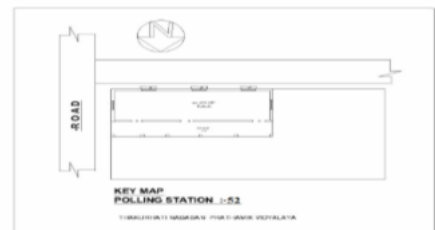

নির্বাচক নিবন্ধন আধিকারিকের স্বাক্ষর

Nazri Naksha

Google Map View

Polling Station Building Front View

Polling Station Front View

Cad View

Key MAP View

1 নাম : পায়েল কুণ্ডু পিতার নাম: শ্যামল কুণ্ডু বাড়ির নং : এন0120 বয়স : 23 লিঙ্গ : মহিলা	WSU2203016 ফটো উপলব্ধ	2 নাম : বিজয়া কুন্ডু স্বামীর নাম: সন্দীপ কুন্ডু বাড়ির নং : n0060 বয়স : 26 লিঙ্গ : মহিলা	WSU2161685 ফটো উপলব্ধ	3 নাম : কার্তিক বাউরী পিতার নাম: মদন বাউরী বাড়ির নং : এন0048 বয়স : 28 লিঙ্গ : পুরুষ	WSU1822048 ফটো উপলব্ধ
4 নাম : গনেশ বাউরী পিতার নাম: সনাতন বাউরী বাড়ির নং : n0053 বয়স : 27 লিঙ্গ : পুরুষ	WSU1880632 ফটো উপলব্ধ	5 নাম : প্রমিলা ফেত্রপাল স্বামীর নাম: নকুল ফেত্রপাল বাড়ির নং : n0054 বয়স : 55 লিঙ্গ : মহিলা	WB/36/255/129603 ফটো উপলব্ধ	6 নাম : নকুল ফেত্রপাল পিতার নাম: সূর্য ফেত্রপাল বাড়ির নং : n0054 বয়স : 61 লিঙ্গ : পুরুষ	WB/36/255/129829 ফটো উপলব্ধ
7 নাম : ভারতী ফেত্রপাল স্বামীর নাম: সনাতন ফেত্রপাল বাড়ির নং : n0053 বয়স : 52 লিঙ্গ : মহিলা	WB/36/255/129762 ফটো উপলব্ধ	8 নাম : শিবানী বাউরী ফেত্রপাল স্বামীর নাম: অরুণ বাউরী ফেত্রপাল বাড়ির নং : n0050 বয়স : 38 লিঙ্গ : মহিলা	WSU1480268 ফটো উপলব্ধ	9 নাম : অরুণ (বাউরী) ফেত্রপাল পিতার নাম: সুবল ফেত্রপাল বাড়ির নং : n0050 বয়স : 46 লিঙ্গ : পুরুষ	FWC1375500 ফটো উপলব্ধ
10 নাম : সন্ধ্যা ফেত্রপাল স্বামীর নাম: সুবল ফেত্রপাল বাড়ির নং : n0050 বয়স : 67 লিঙ্গ : মহিলা	WB/36/255/129605 ফটো উপলব্ধ	11 নাম : প্রশান্ত ফেত্রপাল পিতার নাম: মদন ফেত্রপাল বাড়ির নং : n0048 বয়স : 37 লিঙ্গ : পুরুষ	WSU0222935 ফটো উপলব্ধ	12 নাম : সরস্বতী ফেত্রপাল স্বামীর নাম: মদন ফেত্রপাল বাড়ির নং : n0048 বয়স : 52 লিঙ্গ : মহিলা	WB/36/255/129607 ফটো উপলব্ধ
13 নাম : মদন ফেত্রপাল পিতার নাম: ভজহরি ফেত্রপাল বাড়ির নং : n0048 বয়স : 59 লিঙ্গ : পুরুষ	WB/36/255/129210 ফটো উপলব্ধ	14 নাম : নীচুবালা ফেত্রপাল স্বামীর নাম: লক্ষন ফেত্রপাল বাড়ির নং : n0047 বয়স : 52 লিঙ্গ : মহিলা	WB/36/255/129606 ফটো উপলব্ধ	15 নাম : লক্ষন ফেত্রপাল পিতার নাম: সূর্য ফেত্রপাল বাড়ির নং : n0047 বয়স : 56 লিঙ্গ : পুরুষ	WB/36/255/129364 ফটো উপলব্ধ
16 নাম : রুমা বাউরী স্বামীর নাম: গণেশ বাউরী বাড়ির নং : এন0053 বয়স : 24 লিঙ্গ : মহিলা	WSU2291490 ফটো উপলব্ধ	17 নাম : টুম্পা বাউরী স্বামীর নাম: কার্তিক বাউরী বাড়ির নং : এন0048 বয়স : 27 লিঙ্গ : মহিলা	YYS1777309 ফটো উপলব্ধ	18 নাম : অর্চনা বাগ্দী স্বামীর নাম: সুকুমার বাগ্দী বাড়ির নং : n0008 বয়স : 56 লিঙ্গ : মহিলা	WSU1737154 ফটো উপলব্ধ
19 নাম : তুষা কোনার পিতার নাম: নিরঞ্জন কোনার বাড়ির নং : n0008 বয়স : 38 লিঙ্গ : মহিলা	FWC2273662 ফটো উপলব্ধ	20 নাম : লক্ষ্মী কোনার স্বামীর নাম: নিরঞ্জন কোনার বাড়ির নং : n0008 বয়স : 66 লিঙ্গ : মহিলা	WSU2501179 ফটো উপলব্ধ	21 নাম : বাপ্পা কোনার মায়ের নাম: নিরঞ্জন কোনার বাড়ির নং : n0008 বয়স : 35 লিঙ্গ : পুরুষ	WSU1178524 ফটো উপলব্ধ
22 নাম : রুপা খাঁ বাগ্দী স্বামীর নাম: শুভ তরুর বাগ্দী বাড়ির নং : n0069 বয়স : 27 লিঙ্গ : মহিলা	WSU2161412 ফটো উপলব্ধ	23 নাম : শুভঙ্কর বাগ্দী পিতার নাম: কালোসোনা বাগ্দী বাড়ির নং : n0069 বয়স : 26 লিঙ্গ : পুরুষ	WSU1926484 ফটো উপলব্ধ	24 নাম : লক্ষ্মীনারায়ণ চৌধুরী পিতার নাম: বাসুদেব চৌধুরী বাড়ির নং : n0120 বয়স : 24 লিঙ্গ : পুরুষ	WSU2160588 ফটো উপলব্ধ
25 নাম : দীপা চৌধুরী পাঁজা স্বামীর নাম: শ্রীকান্ত পাঁজা বাড়ির নং : n0174 বয়স : 35 লিঙ্গ : মহিলা	WSU1347673 ফটো উপলব্ধ	26 নাম : ঘনশ্যাম দাস পিতার নাম: মিমাই বাড়ির নং : n0057 বয়স : 29 লিঙ্গ : পুরুষ	WSU1685296 ফটো উপলব্ধ	27 নাম : মনিকা দাসবৈরাগী স্বামীর নাম: মিমাই দাসবৈরাগী বাড়ির নং : n0057 বয়স : 49 লিঙ্গ : মহিলা	FWC2104727 ফটো উপলব্ধ
28 নাম : রিম্পা দাস স্বামীর নাম: ঘনশ্যাম দাস বাড়ির নং : এন0057 বয়স : 22 লিঙ্গ : মহিলা	WSU2431443 ফটো উপলব্ধ	29 নাম : বরুণ কুমার পিতার নাম: কমলেশ্বর চরণ বাড়ির নং : n0172 বয়স : 60 লিঙ্গ : পুরুষ	WSU1880863 ফটো উপলব্ধ	30 নাম : অসিত পরামানিক পিতার নাম: কার্তিক পরামানিক বাড়ির নং : n0002 বয়স : 31 লিঙ্গ : পুরুষ	WSU1584705 ফটো উপলব্ধ