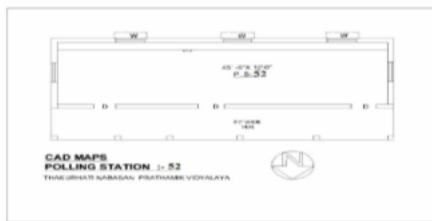

নির্বাচক নিবন্ধন আধিকারিকের স্বাক্ষর

Nazri Naksha

Google Map View

Polling Station Building Front View

Polling Station Front View

Cad View

Key MAP View

1 নাম : পায়েল কুণ্ডু পিতার নাম: শ্যামল কুণ্ডু বাড়ির নং : এন0120 বয়স : 23 লিঙ্গ : মহিলা	WSU2203016 ফটো উপলব্ধ	2 নাম : বিজয়া কুন্ডু স্বামীর নাম: সন্দীপ কুন্ডু বাড়ির নং : n0060 বয়স : 26 লিঙ্গ : মহিলা	WSU2161685 ফটো উপলব্ধ	3 নাম : কার্তিক বাউরী পিতার নাম: মদন বাউরী বাড়ির নং : এন0048 বয়স : 28 লিঙ্গ : পুরুষ	WSU1822048 ফটো উপলব্ধ
4 নাম : গনেশ বাউরী পিতার নাম: সনাতন বাউরী বাড়ির নং : n0053 বয়স : 27 লিঙ্গ : পুরুষ	WSU1880632 ফটো উপলব্ধ	5 নাম : প্রমিলা ফেত্রপাল স্বামীর নাম: নকুল ফেত্রপাল বাড়ির নং : n0054 বয়স : 55 লিঙ্গ : মহিলা	WB/36/255/129603 ফটো উপলব্ধ	6 নাম : নকুল ফেত্রপাল পিতার নাম: সূর্য ফেত্রপাল বাড়ির নং : n0054 বয়স : 61 লিঙ্গ : পুরুষ	WB/36/255/129829 ফটো উপলব্ধ
7 নাম : ভারতী ফেত্রপাল স্বামীর নাম: সনাতন ফেত্রপাল বাড়ির নং : n0053 বয়স : 52 লিঙ্গ : মহিলা	WB/36/255/129762 ফটো উপলব্ধ	8 নাম : শিবানী বাউরী ফেত্রপাল স্বামীর নাম: অরুণ বাউরী ফেত্রপাল বাড়ির নং : n0050 বয়স : 38 লিঙ্গ : মহিলা	WSU1480268 ফটো উপলব্ধ	9 নাম : অরুণ (বাউরী) ফেত্রপাল পিতার নাম: সুবল ফেত্রপাল বাড়ির নং : n0050 বয়স : 46 লিঙ্গ : পুরুষ	FWC1375500 ফটো উপলব্ধ
10 নাম : সন্ধ্যা ফেত্রপাল স্বামীর নাম: সুবল ফেত্রপাল বাড়ির নং : n0050 বয়স : 67 লিঙ্গ : মহিলা	WB/36/255/129605 ফটো উপলব্ধ	11 নাম : প্রশান্ত ফেত্রপাল পিতার নাম: মদন ফেত্রপাল বাড়ির নং : n0048 বয়স : 37 লিঙ্গ : পুরুষ	WSU0222935 ফটো উপলব্ধ	12 নাম : সরস্বতী ফেত্রপাল স্বামীর নাম: মদন ফেত্রপাল বাড়ির নং : n0048 বয়স : 52 লিঙ্গ : মহিলা	WB/36/255/129607 ফটো উপলব্ধ
13 নাম : মদন ফেত্রপাল পিতার নাম: ভজহরি ফেত্রপাল বাড়ির নং : n0048 বয়স : 59 লিঙ্গ : পুরুষ	WB/36/255/129210 ফটো উপলব্ধ	14 নাম : নীচুবালা ফেত্রপাল স্বামীর নাম: লক্ষন ফেত্রপাল বাড়ির নং : n0047 বয়স : 52 লিঙ্গ : মহিলা	WB/36/255/129606 ফটো উপলব্ধ	15 নাম : লক্ষন ফেত্রপাল পিতার নাম: সূর্য ফেত্রপাল বাড়ির নং : n0047 বয়স : 56 লিঙ্গ : পুরুষ	WB/36/255/129364 ফটো উপলব্ধ
16 নাম : রুমা বাউরী স্বামীর নাম: গণেশ বাউরী বাড়ির নং : এন0053 বয়স : 24 লিঙ্গ : মহিলা	WSU2291490 ফটো উপলব্ধ	17 নাম : টুম্পা বাউরী স্বামীর নাম: কার্তিক বাউরী বাড়ির নং : এন0048 বয়স : 27 লিঙ্গ : মহিলা	YYS1777309 ফটো উপলব্ধ	18 নাম : অর্চনা বাগ্দী স্বামীর নাম: সুকুমার বাগ্দী বাড়ির নং : n0008 বয়স : 56 লিঙ্গ : মহিলা	WSU1737154 ফটো উপলব্ধ
19 নাম : তুষা কোনার পিতার নাম: নিরঞ্জন কোনার বাড়ির নং : n0008 বয়স : 38 লিঙ্গ : মহিলা	FWC2273662 ফটো উপলব্ধ	20 নাম : লক্ষ্মী কোনার স্বামীর নাম: নিরঞ্জন কোনার বাড়ির নং : n0008 বয়স : 66 লিঙ্গ : মহিলা	WSU2501179 ফটো উপলব্ধ	21 নাম : বাপ্পা কোনার মায়ের নাম: নিরঞ্জন কোনার বাড়ির নং : n0008 বয়স : 35 লিঙ্গ : পুরুষ	WSU1178524 ফটো উপলব্ধ
22 নাম : রুপা খাঁ বাগ্দী স্বামীর নাম: শুভ তরুর বাগ্দী বাড়ির নং : n0069 বয়স : 27 লিঙ্গ : মহিলা	WSU2161412 ফটো উপলব্ধ	23 নাম : শুভঙ্কর বাগ্দী পিতার নাম: কালোসোনা বাগ্দী বাড়ির নং : n0069 বয়স : 26 লিঙ্গ : পুরুষ	WSU1926484 ফটো উপলব্ধ	24 নাম : লক্ষ্মীনারায়ণ চৌধুরী পিতার নাম: বাসুদেব চৌধুরী বাড়ির নং : n0120 বয়স : 24 লিঙ্গ : পুরুষ	WSU2160588 ফটো উপলব্ধ
25 নাম : দীপা চৌধুরী পাঁজা স্বামীর নাম: শ্রীকান্ত পাঁজা বাড়ির নং : n0174 বয়স : 35 লিঙ্গ : মহিলা	WSU1347673 ফটো উপলব্ধ	26 নাম : ঘনশ্যাম দাস পিতার নাম: মিমাই বাড়ির নং : n0057 বয়স : 29 লিঙ্গ : পুরুষ	WSU1685296 ফটো উপলব্ধ	27 নাম : মনিকা দাসবৈরাগী স্বামীর নাম: মিমাই দাসবৈরাগী বাড়ির নং : n0057 বয়স : 49 লিঙ্গ : মহিলা	FWC2104727 ফটো উপলব্ধ
28 নাম : রিম্পা দাস স্বামীর নাম: ঘনশ্যাম দাস বাড়ির নং : এন0057 বয়স : 22 লিঙ্গ : মহিলা	WSU2431443 ফটো উপলব্ধ	29 নাম : বরুণ কুমার পিতার নাম: কমলেশ্বর চরণ বাড়ির নং : n0172 বয়স : 60 লিঙ্গ : পুরুষ	WSU1880863 ফটো উপলব্ধ	30 নাম : অসিত পরামানিক পিতার নাম: কার্তিক পরামানিক বাড়ির নং : n0002 বয়স : 31 লিঙ্গ : পুরুষ	WSU1584705 ফটো উপলব্ধ