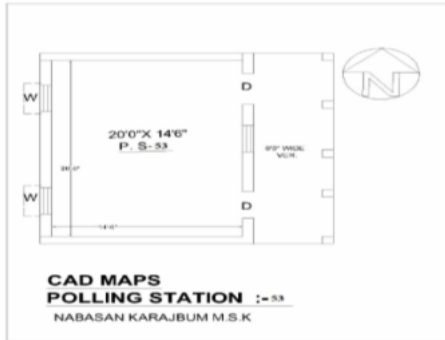

নির্বাচক নিবন্ধন আধিকারিকের স্বাক্ষর

Nazri Naksha

Google Map View

Polling Station Building Front View

Polling Station Front View

Cad View

Key MAP View

1	WB/36/255/129446	নাম : তরুলতা ফেত্রপাল স্বামীর নাম: নন্দলাল ফেত্রপাল বাড়ির নং : n0003 বয়স : 65 লিঙ্গ : মহিলা	ফটো উপলব্ধ	2	FWC2394609	নাম : বুদ্ধদেব বাউরী পিতার নাম: নন্দ বাউরী বাড়ির নং : n0003 বয়স : 39 লিঙ্গ : পুরুষ	ফটো উপলব্ধ	3	FWC2434389	নাম : উর্মিলা ফেত্রপাল স্বামীর নাম: শম্ভু ফেত্রপাল বাড়ির নং : n0003 বয়স : 37 লিঙ্গ : মহিলা	ফটো উপলব্ধ
4	WSU1224427	নাম : সুনীল বাউরী পিতার নাম: নন্দ বাউরী বাড়ির নং : n0003 বয়স : 34 লিঙ্গ : পুরুষ	ফটো উপলব্ধ	5	WSU1178599	নাম : উত্তম বাউরী পিতার নাম: শ্রীদাম বাড়ির নং : n0004 বয়স : 35 লিঙ্গ : পুরুষ	ফটো উপলব্ধ	6	WSU1685668	নাম : লতিকা বাউরী স্বামীর নাম: লব বাউরী বাড়ির নং : n0004 বয়স : 34 লিঙ্গ : মহিলা	ফটো উপলব্ধ
7	WSU1224393	নাম : কুশ বাউরী পিতার নাম: মনু বাউরী বাড়ির নং : n0004 বয়স : 34 লিঙ্গ : পুরুষ	ফটো উপলব্ধ	8	WSU1585157	নাম : শীলা বাউরী স্বামীর নাম: কুশ বাউরী বাড়ির নং : n0004 বয়স : 31 লিঙ্গ : মহিলা	ফটো উপলব্ধ	9	WSU1224377	নাম : লব বাউরী পিতার নাম: মনু বাউরী বাড়ির নং : n0004 বয়স : 36 লিঙ্গ : পুরুষ	ফটো উপলব্ধ
10	WSU1585272	নাম : রীতা বাউরী স্বামীর নাম: গৌতম বাউরী বাড়ির নং : n0004 বয়স : 30 লিঙ্গ : মহিলা	ফটো উপলব্ধ	11	WSU1584986	নাম : গৌতম বাউরী পিতার নাম: শ্রীদাম বাউরী বাড়ির নং : n0004 বয়স : 37 লিঙ্গ : পুরুষ	ফটো উপলব্ধ	12	WSU1224419	নাম : সুভাষ বাউরী পিতার নাম: সুদাম বাউরী বাড়ির নং : n0004 বয়স : 34 লিঙ্গ : পুরুষ	ফটো উপলব্ধ
13	WSU1224369	নাম : রেবা বাউরী স্বামীর নাম: গৌর বাউরী বাড়ির নং : n0004 বয়স : 36 লিঙ্গ : মহিলা	ফটো উপলব্ধ	14	FWC2104933	নাম : গৌর বাউরী পিতার নাম: সুদাম বাউরী বাড়ির নং : n0004 বয়স : 42 লিঙ্গ : পুরুষ	ফটো উপলব্ধ	15	WB/36/255/129781	নাম : মনু ফেত্রপাল পিতার নাম: বাউল ফেত্রপাল বাড়ির নং : n0004 বয়স : 60 লিঙ্গ : পুরুষ	ফটো উপলব্ধ
16	WB/36/255/129487	নাম : নিয়তী ফেত্রপাল স্বামীর নাম: শ্রীদাম ফেত্রপাল বাড়ির নং : n0004 বয়স : 59 লিঙ্গ : মহিলা	ফটো উপলব্ধ	17	WB/36/255/129612	নাম : শ্রীদাম ফেত্রপাল পিতার নাম: বাউল ফেত্রপাল বাড়ির নং : n0004 বয়স : 63 লিঙ্গ : পুরুষ	ফটো উপলব্ধ	18	WSU1761501	নাম : উজ্জল বাউরী পিতার নাম: নন্দ বাউরী বাড়ির নং : n0003 বয়স : 28 লিঙ্গ : পুরুষ	ফটো উপলব্ধ
19	WSU1965193	নাম : দীপা বাউরী স্বামীর নাম: সুনীল বাউরী বাড়ির নং : n0003 বয়স : 32 লিঙ্গ : মহিলা	ফটো উপলব্ধ	20	WSU2017853	নাম : জয়া বাউরী স্বামীর নাম: সুভাষ বাউরী বাড়ির নং : এন0004 বয়স : 27 লিঙ্গ : মহিলা	ফটো উপলব্ধ	21	WSU2291888	নাম : কবিতা বাউরী পিতার নাম: মনু বাউরী বাড়ির নং : এন0004 বয়স : 36 লিঙ্গ : মহিলা	ফটো উপলব্ধ
22	YYS1737204	নাম : কুম্ভা বাউরী স্বামীর নাম: উজ্জল বাউরী বাড়ির নং : এন0003 বয়স : 28 লিঙ্গ : মহিলা	ফটো উপলব্ধ	23	WSU1822139	নাম : শিল্পা ঘোষ স্বামীর নাম: সুভাষ ঘোষ বাড়ির নং : n0055 বয়স : 30 লিঙ্গ : মহিলা	ফটো উপলব্ধ	24	WSU2370310	নাম : বিকাশ ঘোষ পিতার নাম: স্বপন ঘোষ বাড়ির নং : এন0055 বয়স : 21 লিঙ্গ : পুরুষ	ফটো উপলব্ধ
25	WSU2167708	নাম : কুমা ঘোষ স্বামীর নাম: কৌশিক ঘোষ বাড়ির নং : এন0051 বয়স : 24 লিঙ্গ : মহিলা	ফটো উপলব্ধ	26	WSU2385367	নাম : রেবতী ঘোষ স্বামীর নাম: আশুতোষ ঘোষ বাড়ির নং : n0055 বয়স : 81 লিঙ্গ : মহিলা	ফটো উপলব্ধ	27	WSU2385359	নাম : স্বপন ঘোষ পিতার নাম: আশুতোষ ঘোষ বাড়ির নং : n0055 বয়স : 49 লিঙ্গ : পুরুষ	ফটো উপলব্ধ
28	FWC2105443	নাম : রুপা ঘোষ স্বামীর নাম: স্বপন ঘোষ বাড়ির নং : n0055 বয়স : 40 লিঙ্গ : মহিলা	ফটো উপলব্ধ	29	WSU2328490	নাম : উত্তম ঘোষ পিতার নাম: আশুতোষ ঘোষ বাড়ির নং : n0055 বয়স : 57 লিঙ্গ : পুরুষ	ফটো উপলব্ধ	30	WSU2328508	নাম : শিখা ঘোষ স্বামীর নাম: উত্তম ঘোষ বাড়ির নং : n0055 বয়স : 53 লিঙ্গ : মহিলা	ফটো উপলব্ধ