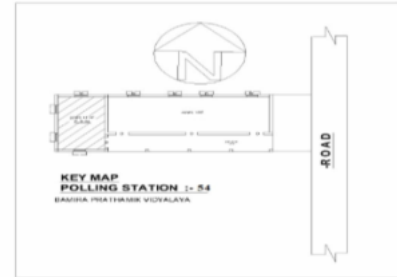

নির্বাচক নিবন্ধন আধিকারিকের স্বাক্ষর

Nazri Naksha

Google Map View

Polling Station Building Front View

Polling Station Front View

Cad View

Key MAP View

1 নাম : মমতা কুণ্ড স্বামীর নাম: শ্রীধর কুণ্ড বাড়ির নং : n0001 বয়স : 55 লিঙ্গ : মহিলা	WSU2272136 ফটো উপলব্ধ	2 নাম : অনুপ গুপ্ত পিতার নাম: ধরনীধর গুপ্ত বাড়ির নং : n0017 বয়স : 56 লিঙ্গ : পুরুষ	WB/36/255/111781 ফটো উপলব্ধ	3 নাম : সৌমেন গুপ্ত পিতার নাম: ধরনীধর গুপ্ত বাড়ির নং : n0017 বয়স : 48 লিঙ্গ : পুরুষ	WB/36/255/111780 ফটো উপলব্ধ
4 নাম : সূর্যতপা গুপ্ত স্বামীর নাম: সৌমেন গুপ্ত বাড়ির নং : n0017 বয়স : 37 লিঙ্গ : মহিলা	WSU1225598 ফটো উপলব্ধ	5 নাম : তৃণা গুপ্ত পিতার নাম: আশীষ গুপ্ত বাড়ির নং : এন0017 বয়স : 23 লিঙ্গ : মহিলা	WSU2203453 ফটো উপলব্ধ	6 নাম : খুশ্ব গুপ্তা স্বামীর নাম: মহেশ কুমার দে বাড়ির নং : n0260 বয়স : 30 লিঙ্গ : মহিলা	WSU1926955 ফটো উপলব্ধ
7 নাম : শংকরী গরাই স্বামীর নাম: শ্যামাপদ গরাই বাড়ির নং : n0021 বয়স : 76 লিঙ্গ : মহিলা	WB/36/255/111582 ফটো উপলব্ধ	8 নাম : জীবন গরাই অন্যান্য: শঙ্করী গরাই বাড়ির নং : এন0021 বয়স : 29 লিঙ্গ : পুরুষ	UNU1599331 ফটো উপলব্ধ	9 নাম : দিলীপ গাঙ্গুলী পিতার নাম: কালীপদ গাঙ্গুলী বাড়ির নং : n0037 বয়স : 65 লিঙ্গ : পুরুষ	WSU2265460 ফটো উপলব্ধ
10 নাম : প্রদীপ গাঙ্গুলী পিতার নাম: কালীপদ গাঙ্গুলী বাড়ির নং : n0036 বয়স : 67 লিঙ্গ : পুরুষ	WSU2383628 ফটো উপলব্ধ	11 নাম : রাম মোহন গাঙ্গুলী পিতার নাম: রামনারায়ণ গাঙ্গুলী বাড়ির নং : n0034 বয়স : 36 লিঙ্গ : পুরুষ	FWC2434686 ফটো উপলব্ধ	12 নাম : ভুবানী গাঙ্গুলী পিতার নাম: দিলীপ গাঙ্গুলী বাড়ির নং : n0037 বয়স : 36 লিঙ্গ : পুরুষ	FWC2434694 ফটো উপলব্ধ
13 নাম : লিপিকা চ্যাটার্জী গাঙ্গুলী স্বামীর নাম: নমিত গাঙ্গুলী বাড়ির নং : n0037 বয়স : 27 লিঙ্গ : মহিলা	WSU1881408 ফটো উপলব্ধ	14 নাম : দীপাহিতা কোনার(গাঙ্গুলী) স্বামীর নাম: রামমোহন গাঙ্গুলী বাড়ির নং : n0034 বয়স : 33 লিঙ্গ : মহিলা	WSU1432434 ফটো উপলব্ধ	15 নাম : রামরঞ্জন গাঙ্গুলী পিতার নাম: রামকৃষ্ণ গাঙ্গুলী বাড়ির নং : n0033 বয়স : 57 লিঙ্গ : পুরুষ	WB/36/255/111609 ফটো উপলব্ধ
16 নাম : রামনারায়ন গাঙ্গুলী পিতার নাম: রামকৃষ্ণ গাঙ্গুলী বাড়ির নং : n0034 বয়স : 75 লিঙ্গ : পুরুষ	WB/36/255/111622 ফটো উপলব্ধ	17 নাম : আল্পনা গাঙ্গুলী স্বামীর নাম: রামনারায়ন গাঙ্গুলী বাড়ির নং : n0034 বয়স : 69 লিঙ্গ : মহিলা	WB/36/255/111662 ফটো উপলব্ধ	18 নাম : রামদাস গাঙ্গুলী পিতার নাম: রামনারায়ন গাঙ্গুলী বাড়ির নং : n0034 বয়স : 33 লিঙ্গ : পুরুষ	WSU1560077 ফটো উপলব্ধ
19 নাম : রামদয়াল গাঙ্গুলী পিতার নাম: রামনারায়ন গাঙ্গুলী বাড়ির নং : n0034 বয়স : 30 লিঙ্গ : পুরুষ	WSU1585389 ফটো উপলব্ধ	20 নাম : রামপ্রসাদ গাঙ্গুলী পিতার নাম: রামকৃষ্ণ গাঙ্গুলী বাড়ির নং : n0035 বয়স : 63 লিঙ্গ : পুরুষ	WB/36/255/111602 ফটো উপলব্ধ	21 নাম : সবিতা গাঙ্গুলী স্বামীর নাম: রামপ্রসাদ গাঙ্গুলী বাড়ির নং : n0035 বয়স : 56 লিঙ্গ : মহিলা	WB/36/255/111764 ফটো উপলব্ধ
22 নাম : মিনতী গাঙ্গুলী স্বামীর নাম: প্রদীপ গাঙ্গুলী বাড়ির নং : n0036 বয়স : 55 লিঙ্গ : মহিলা	FWC1275783 ফটো উপলব্ধ	23 নাম : অমিত গাঙ্গুলী পিতার নাম: প্রদীপ গাঙ্গুলী বাড়ির নং : n0036 বয়স : 34 লিঙ্গ : পুরুষ	WSU1224906 ফটো উপলব্ধ	24 নাম : নিতা চক্রবর্তী গাঙ্গুলি স্বামীর নাম: অমিত গাঙ্গুলি বাড়ির নং : এন0036 বয়স : 24 লিঙ্গ : মহিলা	SNV2274678 ফটো উপলব্ধ
25 নাম : তারা গাঙ্গুলি স্বামীর নাম: দিলীপ গাঙ্গুলী বাড়ির নং : n0037 বয়স : 60 লিঙ্গ : মহিলা	WSU2398683 ফটো উপলব্ধ	26 নাম : নমিত গাঙ্গুলী পিতার নাম: দিলীপ গাঙ্গুলী বাড়ির নং : n0037 বয়স : 35 লিঙ্গ : পুরুষ	WSU1224849 ফটো উপলব্ধ	27 নাম : বন্দনা গোস্বামী স্বামীর নাম: শান্তিরাম গোস্বামী বাড়ির নং : n0026 বয়স : 42 লিঙ্গ : মহিলা	FWC2435584 ফটো উপলব্ধ
28 নাম : কুম্ভা গোস্বামী স্বামীর নাম: রাজারাম গোস্বামী বাড়ির নং : n0026 বয়স : 41 লিঙ্গ : মহিলা	BHN2481604 ফটো উপলব্ধ	29 নাম : দয়্যারাম গোস্বামী পিতার নাম: হরিশংকর গোস্বামী বাড়ির নং : n0028 বয়স : 66 লিঙ্গ : পুরুষ	WB/36/255/111697 ফটো উপলব্ধ	30 নাম : দিপালী গোস্বামী স্বামীর নাম: দয়্যারাম গোস্বামী বাড়ির নং : n0028 বয়স : 61 লিঙ্গ : মহিলা	WB/36/255/111041 ফটো উপলব্ধ