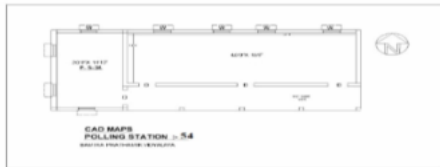

নির্বাচক নিবন্ধন আধিকারিকের স্বাক্ষর

Nazri Naksha

Google Map View

Polling Station Building Front View

Polling Station Front View

Cad View

Key MAP View

1 নাম : মমতা কুণ্ড স্বামীর নাম: শ্রীধর কুণ্ড বাড়ির নং : n0001 বয়স : 55 লিঙ্গ : মহিলা	WSU2272136 ফটো উপলব্ধ	2 নাম : অনুপ গুপ্ত পিতার নাম: ধরনীধর গুপ্ত বাড়ির নং : n0017 বয়স : 56 লিঙ্গ : পুরুষ	WB/36/255/111781 ফটো উপলব্ধ	3 নাম : সৌমেন গুপ্ত পিতার নাম: ধরনীধর গুপ্ত বাড়ির নং : n0017 বয়স : 48 লিঙ্গ : পুরুষ	WB/36/255/111780 ফটো উপলব্ধ
4 নাম : সূর্যতপা গুপ্ত স্বামীর নাম: সৌমেন গুপ্ত বাড়ির নং : n0017 বয়স : 37 লিঙ্গ : মহিলা	WSU1225598 ফটো উপলব্ধ	5 নাম : তৃণা গুপ্ত পিতার নাম: আশীষ গুপ্ত বাড়ির নং : এন0017 বয়স : 23 লিঙ্গ : মহিলা	WSU2203453 ফটো উপলব্ধ	6 নাম : খুশ্ব গুপ্তা স্বামীর নাম: মহেশ কুমার দে বাড়ির নং : n0260 বয়স : 30 লিঙ্গ : মহিলা	WSU1926955 ফটো উপলব্ধ
7 নাম : শংকরী গরাই স্বামীর নাম: শ্যামাপদ গরাই বাড়ির নং : n0021 বয়স : 76 লিঙ্গ : মহিলা	WB/36/255/111582 ফটো উপলব্ধ	8 নাম : জীবন গরাই অন্যান্য: শঙ্করী গরাই বাড়ির নং : এন0021 বয়স : 29 লিঙ্গ : পুরুষ	UNU1599331 ফটো উপলব্ধ	9 নাম : দিলীপ গাঙ্গুলী পিতার নাম: কালীপদ গাঙ্গুলী বাড়ির নং : n0037 বয়স : 65 লিঙ্গ : পুরুষ	WSU2265460 ফটো উপলব্ধ
10 নাম : প্রদীপ গাঙ্গুলী পিতার নাম: কালীপদ গাঙ্গুলী বাড়ির নং : n0036 বয়স : 67 লিঙ্গ : পুরুষ	WSU2383628 ফটো উপলব্ধ	11 নাম : রাম মোহন গাঙ্গুলী পিতার নাম: রামনারায়ণ গাঙ্গুলী বাড়ির নং : n0034 বয়স : 36 লিঙ্গ : পুরুষ	FWC2434686 ফটো উপলব্ধ	12 নাম : ভুবানী গাঙ্গুলী পিতার নাম: দিলীপ গাঙ্গুলী বাড়ির নং : n0037 বয়স : 36 লিঙ্গ : পুরুষ	FWC2434694 ফটো উপলব্ধ
13 নাম : লিপিকা চ্যাটার্জী গাঙ্গুলী স্বামীর নাম: নমিত গাঙ্গুলী বাড়ির নং : n0037 বয়স : 27 লিঙ্গ : মহিলা	WSU1881408 ফটো উপলব্ধ	14 নাম : দীপাহিতা কোনার(গাঙ্গুলী) স্বামীর নাম: রামমোহন গাঙ্গুলী বাড়ির নং : n0034 বয়স : 33 লিঙ্গ : মহিলা	WSU1432434 ফটো উপলব্ধ	15 নাম : রামরঞ্জন গাঙ্গুলী পিতার নাম: রামকৃষ্ণ গাঙ্গুলী বাড়ির নং : n0033 বয়স : 57 লিঙ্গ : পুরুষ	WB/36/255/111609 ফটো উপলব্ধ
16 নাম : রামনারায়ন গাঙ্গুলী পিতার নাম: রামকৃষ্ণ গাঙ্গুলী বাড়ির নং : n0034 বয়স : 75 লিঙ্গ : পুরুষ	WB/36/255/111622 ফটো উপলব্ধ	17 নাম : আল্পনা গাঙ্গুলী স্বামীর নাম: রামনারায়ন গাঙ্গুলী বাড়ির নং : n0034 বয়স : 69 লিঙ্গ : মহিলা	WB/36/255/111662 ফটো উপলব্ধ	18 নাম : রামদাস গাঙ্গুলী পিতার নাম: রামনারায়ন গাঙ্গুলী বাড়ির নং : n0034 বয়স : 33 লিঙ্গ : পুরুষ	WSU1560077 ফটো উপলব্ধ
19 নাম : রামদয়াল গাঙ্গুলী পিতার নাম: রামনারায়ন গাঙ্গুলী বাড়ির নং : n0034 বয়স : 30 লিঙ্গ : পুরুষ	WSU1585389 ফটো উপলব্ধ	20 নাম : রামপ্রসাদ গাঙ্গুলী পিতার নাম: রামকৃষ্ণ গাঙ্গুলী বাড়ির নং : n0035 বয়স : 63 লিঙ্গ : পুরুষ	WB/36/255/111602 ফটো উপলব্ধ	21 নাম : সবিতা গাঙ্গুলী স্বামীর নাম: রামপ্রসাদ গাঙ্গুলী বাড়ির নং : n0035 বয়স : 56 লিঙ্গ : মহিলা	WB/36/255/111764 ফটো উপলব্ধ
22 নাম : মিনতী গাঙ্গুলী স্বামীর নাম: প্রদীপ গাঙ্গুলী বাড়ির নং : n0036 বয়স : 55 লিঙ্গ : মহিলা	FWC1275783 ফটো উপলব্ধ	23 নাম : অমিত গাঙ্গুলী পিতার নাম: প্রদীপ গাঙ্গুলী বাড়ির নং : n0036 বয়স : 34 লিঙ্গ : পুরুষ	WSU1224906 ফটো উপলব্ধ	24 নাম : নিতা চক্রবর্তী গাঙ্গুলি স্বামীর নাম: অমিত গাঙ্গুলি বাড়ির নং : এন0036 বয়স : 24 লিঙ্গ : মহিলা	SNV2274678 ফটো উপলব্ধ
25 নাম : তারা গাঙ্গুলি স্বামীর নাম: দিলীপ গাঙ্গুলী বাড়ির নং : n0037 বয়স : 60 লিঙ্গ : মহিলা	WSU2398683 ফটো উপলব্ধ	26 নাম : নমিত গাঙ্গুলী পিতার নাম: দিলীপ গাঙ্গুলী বাড়ির নং : n0037 বয়স : 35 লিঙ্গ : পুরুষ	WSU1224849 ফটো উপলব্ধ	27 নাম : বন্দনা গোস্বামী স্বামীর নাম: শান্তিরাম গোস্বামী বাড়ির নং : n0026 বয়স : 42 লিঙ্গ : মহিলা	FWC2435584 ফটো উপলব্ধ
28 নাম : কুম্ভা গোস্বামী স্বামীর নাম: রাজারাম গোস্বামী বাড়ির নং : n0026 বয়স : 41 লিঙ্গ : মহিলা	BHN2481604 ফটো উপলব্ধ	29 নাম : দয়্যারাম গোস্বামী পিতার নাম: হরিশংকর গোস্বামী বাড়ির নং : n0028 বয়স : 66 লিঙ্গ : পুরুষ	WB/36/255/111697 ফটো উপলব্ধ	30 নাম : দিপালী গোস্বামী স্বামীর নাম: দয়্যারাম গোস্বামী বাড়ির নং : n0028 বয়স : 61 লিঙ্গ : মহিলা	WB/36/255/111041 ফটো উপলব্ধ