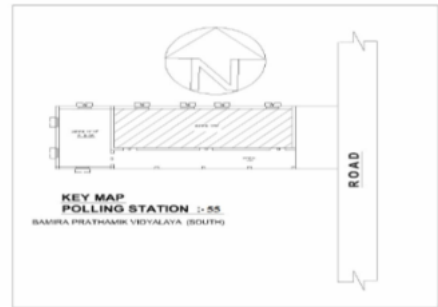

নির্বাচক নিবন্ধন আধিকারিকের স্বাক্ষর

Nazri Naksha

Google Map View

Polling Station Building Front View

Polling Station Front View

Cad View

Key MAP View

1 নাম : চন্দনা বাপ্দী স্বামীর নাম: সুজিত বাপ্দী বাড়ির নং : n0187 বয়স : 44 লিঙ্গ : মহিলা	FWC2105872 ফটো উপলব্ধ	2 নাম : পার্থ বাপ্দী পিতার নাম: সুজিত বাপ্দী বাড়ির নং : এন0187 বয়স : 22 লিঙ্গ : পুরুষ	WSU2292332 ফটো উপলব্ধ	3 নাম : সজিত বাপ্দী পিতার নাম: সুর্যা বাপ্দী বাড়ির নং : n0187 বয়স : 46 লিঙ্গ : পুরুষ	FWC1889757 ফটো উপলব্ধ
4 নাম : বলিট কুন্ড স্বামীর নাম: সুজন কুন্ড বাড়ির নং : n0219 বয়স : 37 লিঙ্গ : মহিলা	FWC2393635 ফটো উপলব্ধ	5 নাম : সুজন কুন্ড পিতার নাম: সুধীর কুন্ড বাড়ির নং : n0221 বয়স : 52 লিঙ্গ : পুরুষ	WB/36/255/117292 ফটো উপলব্ধ	6 নাম : সুচিত্রা কুন্ড স্বামীর নাম: তপন কুন্ড বাড়ির নং : n0223 বয়স : 46 লিঙ্গ : মহিলা	FWC1275049 ফটো উপলব্ধ
7 নাম : সুরেশ কুমার কুন্ড পিতার নাম: তপন কুমার কুন্ড বাড়ির নং : n0223 বয়স : 27 লিঙ্গ : পুরুষ	WSU1881812 ফটো উপলব্ধ	8 নাম : তপন কুমার কুন্ড পিতার নাম: সুধীর চন্দ্র কুন্ড বাড়ির নং : n0223 বয়স : 58 লিঙ্গ : পুরুষ	WSU1881820 ফটো উপলব্ধ	9 নাম : সুরত কুণ্ড পিতার নাম: তপন কুমার কুণ্ড বাড়ির নং : এন0223 বয়স : 21 লিঙ্গ : পুরুষ	WSU2419109 ফটো উপলব্ধ
10 নাম : শুভাশিস কর্মকার পিতার নাম: মহাদেব কর্মকার বাড়ির নং : n0038 বয়স : 38 লিঙ্গ : পুরুষ	FWC2274082 ফটো উপলব্ধ	11 নাম : শংকরী কর্মকার স্বামীর নাম: মহাদেব কর্মকার বাড়ির নং : n0038 বয়স : 64 লিঙ্গ : মহিলা	WB/36/255/114394 ফটো উপলব্ধ	12 নাম : মৃণ্ময় কর্মকার পিতার নাম: মহাদেব কর্মকার বাড়ির নং : n0038 বয়স : 42 লিঙ্গ : পুরুষ	FWC1889344 ফটো উপলব্ধ
13 নাম : ঈশিতা কর্মকার স্বামীর নাম: মৃণ্ময় কর্মকার বাড়ির নং : n0038 বয়স : 36 লিঙ্গ : মহিলা	WSU1585801 ফটো উপলব্ধ	14 নাম : তারাবালা কর্মকার স্বামীর নাম: অনিল কর্মকার বাড়ির নং : n0067 বয়স : 87 লিঙ্গ : মহিলা	WB/36/255/114102 ফটো উপলব্ধ	15 নাম : দিলীপ কর্মকার পিতার নাম: অনিল কর্মকার বাড়ির নং : n0067 বয়স : 66 লিঙ্গ : পুরুষ	FWC1274372 ফটো উপলব্ধ
16 নাম : ইলা কর্মকার স্বামীর নাম: দিলীপ কর্মকার বাড়ির নং : n0067 বয়স : 48 লিঙ্গ : মহিলা	FWC1274703 ফটো উপলব্ধ	17 নাম : সুকুমার কর্মকার পিতার নাম: অনিল কর্মকার বাড়ির নং : n0067 বয়স : 59 লিঙ্গ : পুরুষ	WB/36/255/114186 ফটো উপলব্ধ	18 নাম : শ্যামল কর্মকার পিতার নাম: অনিল কর্মকার বাড়ির নং : n0067 বয়স : 52 লিঙ্গ : পুরুষ	WB/36/255/114245 ফটো উপলব্ধ
19 নাম : পম্পা কর্মকার স্বামীর নাম: শ্যামল কর্মকার বাড়ির নং : n0067 বয়স : 40 লিঙ্গ : মহিলা	GGM2710499 ফটো উপলব্ধ	20 নাম : শক্তিপদ কর্মকার পিতার নাম: পশুপতি কর্মকার বাড়ির নং : n0192 বয়স : 79 লিঙ্গ : পুরুষ	WB/36/255/114187 ফটো উপলব্ধ	21 নাম : তাপসী কর্মকার স্বামীর নাম: শক্তিপদ কর্মকার বাড়ির নং : n0192 বয়স : 53 লিঙ্গ : মহিলা	FWC1889369 ফটো উপলব্ধ
22 নাম : দেবী কর্মকার পিতার নাম: পঞ্চানন কর্মকার বাড়ির নং : n0165 বয়স : 65 লিঙ্গ : মহিলা	FWC1275825 ফটো উপলব্ধ	23 নাম : মৌসুমী কর্মকার ( চৌধুরী) স্বামীর নাম: বিনয় কুমার চৌধুরী বাড়ির নং : n0038 বয়স : 41 লিঙ্গ : মহিলা	FWC2105518 ফটো উপলব্ধ	24 নাম : অরুণ কোটাল পিতার নাম: নিত্যানন্দ কোটাল বাড়ির নং : n0060 বয়স : 62 লিঙ্গ : পুরুষ	FWC1889815 ফটো উপলব্ধ
25 নাম : কম্পনা কোটাল স্বামীর নাম: অরুণ কোটাল বাড়ির নং : n0060 বয়স : 53 লিঙ্গ : মহিলা	WB/36/253/531015 ফটো উপলব্ধ	26 নাম : অমিত কোটাল পিতার নাম: অরুণ কোটাল বাড়ির নং : n0060 বয়স : 40 লিঙ্গ : পুরুষ	WSU0230458 ফটো উপলব্ধ	27 নাম : করুণা কোটাল পিতার নাম: অমিত কোটাল বাড়ির নং : n0060 বয়স : 38 লিঙ্গ : পুরুষ	WSU0230466 ফটো উপলব্ধ
28 নাম : সৌমেন কোটাল পিতার নাম: অরুণ কোটাল বাড়ির নং : n0060 বয়স : 29 লিঙ্গ : পুরুষ	WSU1762160 ফটো উপলব্ধ	29 নাম : অর্পিতা নন্দী পিতার নাম: স্বপন কুমার নন্দী বাড়ির নং : এন0142 বয়স : 23 লিঙ্গ : মহিলা	WSU2210326 ফটো উপলব্ধ	30 নাম : বৈশাখী গড়াই স্বামীর নাম: গুরসাঁধন গড়াই বাড়ির নং : n0001 বয়স : 45 লিঙ্গ : মহিলা	FWC1274653 ফটো উপলব্ধ