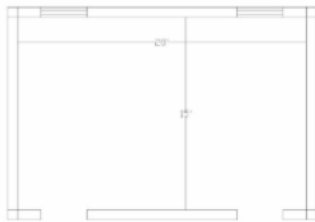

নির্বাচক নিবন্ধন আধিকারিকের স্বাক্ষর

Nazri Naksha

Google Map View

Polling Station Building Front View

Polling Station Front View

Cad View

257/57 SUKSAYER PRATHAMIK VIDYALAYA

Key MAP View