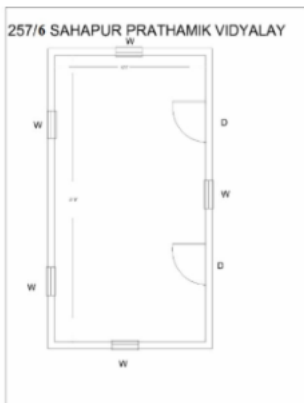

নির্বাচক নিবন্ধন আধিকারিকের স্বাক্ষর

Nazri Naksha

Google Map View

Polling Station Building Front View

Polling Station Front View

Cad View

Key MAP View

বিধানসভা নির্বাচনক্ষেত্রের নং, নাম : 257-ইন্দাস  
ভাগ নং, নাম : 1-নিকুঞ্জপুর