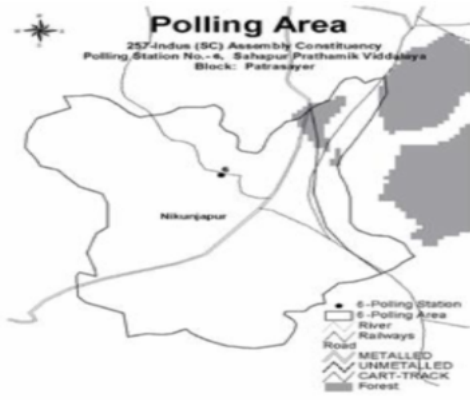

নির্বাচক নিবন্ধন আধিকারিকের স্বাক্ষর

Nazri Naksha

Google Map View

Polling Station Building Front View

Polling Station Front View

Cad View

Key MAP View

বিধানসভা নির্বাচনক্ষেত্রের নং, নাম : 257-ইন্দাস  
ভাগ নং, নাম : 1-নিকুঞ্জপুর