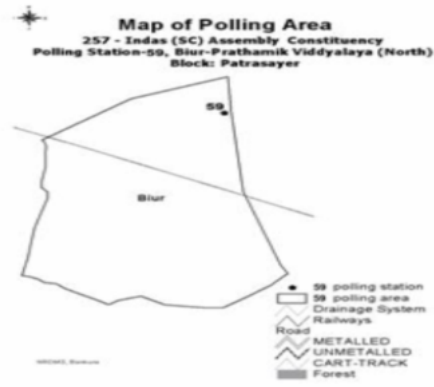

Nazri Naksha