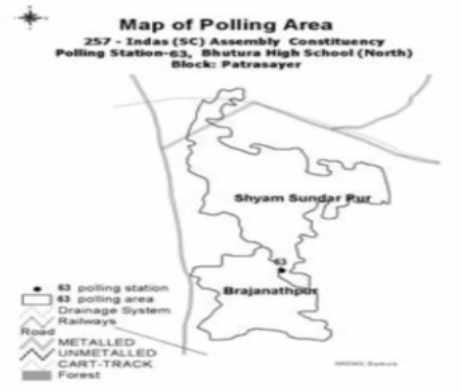

Nazri Naksha