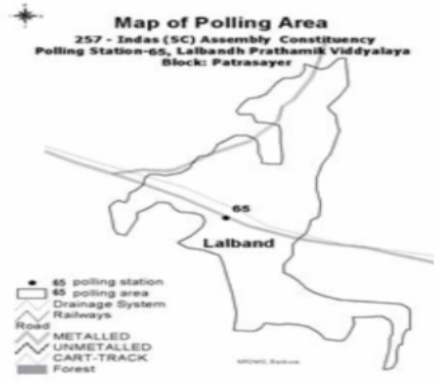

নির্বাচক নিবন্ধন আধিকারিকের স্বাক্ষর

Nazri Naksha

Google Map View

Polling Station Building Front View

Polling Station Front View

Cad View

257/65 LALBANDH PRATHAMIK VIDYALAYA

Key MAP View