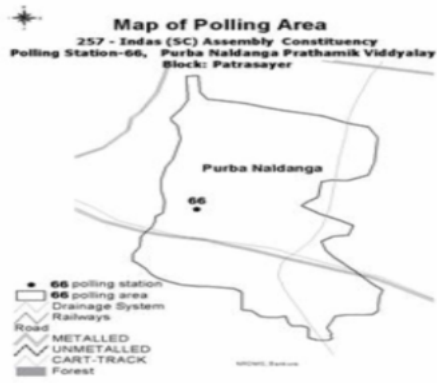

Nazri Naksha