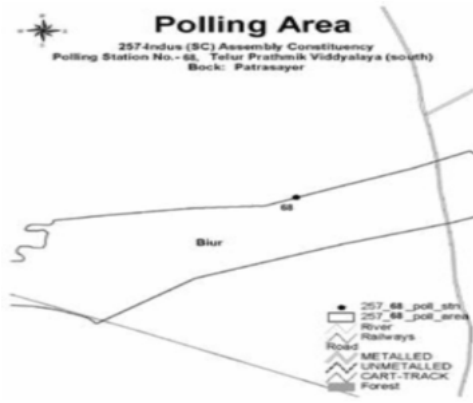

নির্বাচক নিবন্ধন আধিকারিকের স্বাক্ষর

Nazri Naksha

Google Map View

Polling Station Building Front View

Polling Station Front View

Cad View

257/68 TELUR UCHHA PRATHAMIK VIDYALAYA SOUTH

Key MAP View