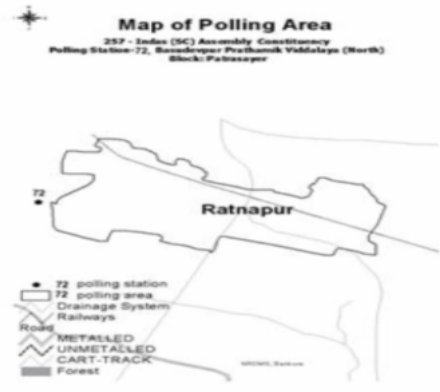

নির্বাচক নিবন্ধন আধিকারিকের স্বাক্ষর

Nazri Naksha

Google Map View

Polling Station Building Front View

Polling Station Front View

Cad View

Key MAP View

72 BASUDEBPUR PRATHAMIK VIDYALAYA SOUTH