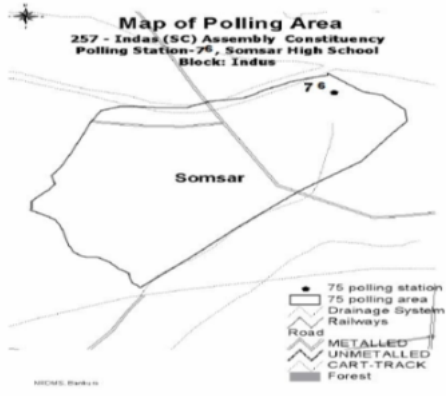

Nazri Naksha