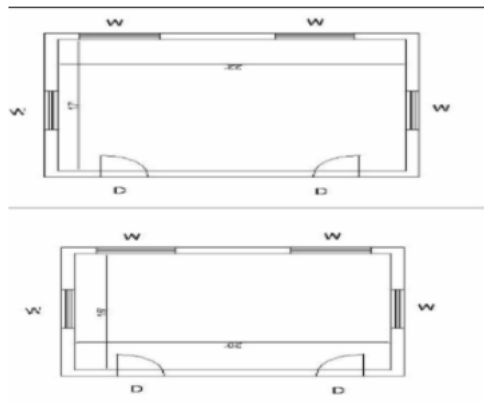

নির্বাচক নিবন্ধন আধিকারিকের স্বাক্ষর

Nazri Naksha

Google Map View

Polling Station Building Front View

Polling Station Front View

Cad View

Key MAP View

1 নাম : মহম্মদ তাহির পিতার নাম: কালি মহম্মদ বাড়ির নং : n0085 বয়স : 65 লিঙ্গ : পুরুষ	WSU1412568 ফটো উপলব্ধ	2 নাম : মঞ্জুর পিতার নাম: তাহির বাড়ির নং : n0085 বয়স : 38 লিঙ্গ : পুরুষ	WSU1489889 ফটো উপলব্ধ	3 নাম : মহঃ মজহর পিতার নাম: মহঃ তাহের বাড়ির নং : n0085 বয়স : 36 লিঙ্গ : পুরুষ	WSU1489848 ফটো উপলব্ধ
4 নাম : ফিরোজা বেগম স্বামীর নাম: মহম্মদ তাহির বাড়ির নং : n0086 বয়স : 56 লিঙ্গ : মহিলা	WSU1412576 ফটো উপলব্ধ	5 নাম : কল্যাণী পাঁজা স্বামীর নাম: অজিত পাঁজা বাড়ির নং : n0050 বয়স : 73 লিঙ্গ : মহিলা	WSU2048072 ফটো উপলব্ধ	6 নাম : প্রশান্ত পাঁজা পিতার নাম: অজিত পাঁজা বাড়ির নং : n0050 বয়স : 50 লিঙ্গ : পুরুষ	WSU2048098 ফটো উপলব্ধ
7 নাম : রেবা পাঁজা স্বামীর নাম: প্রশান্ত পাঁজা বাড়ির নং : n0050 বয়স : 47 লিঙ্গ : মহিলা	WSU2048080 ফটো উপলব্ধ	8 নাম : অনিল পাঁজা পিতার নাম: মহীতোষ পাঁজা বাড়ির নং : n0050 বয়স : 66 লিঙ্গ : পুরুষ	FWC2145936 ফটো উপলব্ধ	9 নাম : মিলন পাঁজা পিতার নাম: অনিল পাঁজা বাড়ির নং : n0050 বয়স : 46 লিঙ্গ : পুরুষ	FWC1351147 ফটো উপলব্ধ
10 নাম : মোমিতা পাঁজা স্বামীর নাম: মিলন পাঁজা বাড়ির নং : n0050 বয়স : 40 লিঙ্গ : মহিলা	FWC2288090 ফটো উপলব্ধ	11 নাম : অরুণ পাঁজা পিতার নাম: অনিল পাঁজা বাড়ির নং : n0050 বয়স : 42 লিঙ্গ : পুরুষ	FWC2145944 ফটো উপলব্ধ	12 নাম : আনান্দময়ী পাঁজা স্বামীর নাম: অরুণ পাঁজা বাড়ির নং : n0050 বয়স : 39 লিঙ্গ : মহিলা	WSU1235969 ফটো উপলব্ধ
13 নাম : চম্পা পাঁজা স্বামীর নাম: অসিত পাঁজা বাড়ির নং : n0050 বয়স : 51 লিঙ্গ : মহিলা	WB/36/255/231141 ফটো উপলব্ধ	14 নাম : সন্দ্যা পাঁজা স্বামীর নাম: অনীল পাঁজা বাড়ির নং : n0050 বয়স : 63 লিঙ্গ : মহিলা	WB/36/255/231141 ফটো উপলব্ধ	15 নাম : অম্বিকা পাঁজা স্বামীর নাম: গনেশ পাঁজা বাড়ির নং : n0050 বয়স : 41 লিঙ্গ : মহিলা	FWC2145928 ফটো উপলব্ধ
16 নাম : গনেশ পাঁজা পিতার নাম: অশ্বিনী পাঁজা বাড়ির নং : n0050 বয়স : 47 লিঙ্গ : পুরুষ	FWC2145910 ফটো উপলব্ধ	17 নাম : মঞ্জু বেগম সেখ স্বামীর নাম: গোলাম আহম্মিয়া সেখ বাড়ির নং : n0001 বয়স : 55 লিঙ্গ : মহিলা	FWC1352814 ফটো উপলব্ধ	18 নাম : সেখ আজিজুল রহমান পিতার নাম: সেখ গোলাম আহম্মিয়া বাড়ির নং : n0001 বয়স : 29 লিঙ্গ : পুরুষ	WSU1691641 ফটো উপলব্ধ
19 নাম : সেখ সিরাজুল পিতার নাম: সেখ গোলাম আহম্মিয়া বাড়ির নং : n0001 বয়স : 28 লিঙ্গ : পুরুষ	WSU1822907 ফটো উপলব্ধ	20 নাম : সোমা পাঁজা স্বামীর নাম: কার্তিক পাঁজা বাড়ির নং : n0050 বয়স : 40 লিঙ্গ : মহিলা	WSU1356229 ফটো উপলব্ধ	21 নাম : বন্দনা পাঁজা স্বামীর নাম: অশ্বিনী পাঁজা বাড়ির নং : n0050 বয়স : 69 লিঙ্গ : মহিলা	WB/36/255/231123 ফটো উপলব্ধ
22 নাম : সাবিনা বেগম স্বামীর নাম: সেখ পিয়ার আলি বাড়ির নং : N0088 বয়স : 30 লিঙ্গ : মহিলা	WSU2112118 ফটো উপলব্ধ	23 নাম : কার্তিক পাঁজা পিতার নাম: অশ্বিনী পাঁজা বাড়ির নং : n0050 বয়স : 49 লিঙ্গ : পুরুষ	FWC2145902 ফটো উপলব্ধ	24 নাম : সৌমেন পাঁজা পিতার নাম: মিলন পাঁজা বাড়ির নং : এন0050 বয়স : 20 লিঙ্গ : পুরুষ	WSU2400760 ফটো উপলব্ধ
25 নাম : সেখ গোলাম আহম্মিয়া পিতার নাম: সেখ গোলাম কিবরিয়া বাড়ির নং : n0001 বয়স : 60 লিঙ্গ : পুরুষ	FWC1353143 ফটো উপলব্ধ	26 নাম : কাজল কারক স্বামীর নাম: আশুতোষ কারক বাড়ির নং : n0014 বয়স : 53 লিঙ্গ : মহিলা	WB/36/255/231130 ফটো উপলব্ধ	27 নাম : আশুতোষ কারক পিতার নাম: হাবু কারক বাড়ির নং : n0014 বয়স : 60 লিঙ্গ : পুরুষ	WB/36/255/231538 ফটো উপলব্ধ
28 নাম : অনিমা কারক স্বামীর নাম: দাসুদেব কারক বাড়ির নং : n0014 বয়স : 55 লিঙ্গ : মহিলা	WB/36/255/231559 ফটো উপলব্ধ	29 নাম : দাসুদেব কারক পিতার নাম: হাবু কারক বাড়ির নং : n0014 বয়স : 62 লিঙ্গ : পুরুষ	WB/36/255/231558 ফটো উপলব্ধ	30 নাম : ঝর্ণা কারক স্বামীর নাম: বাসুদেব কারক বাড়ির নং : n0014 বয়স : 66 লিঙ্গ : মহিলা	WB/36/255/231048 ফটো উপলব্ধ