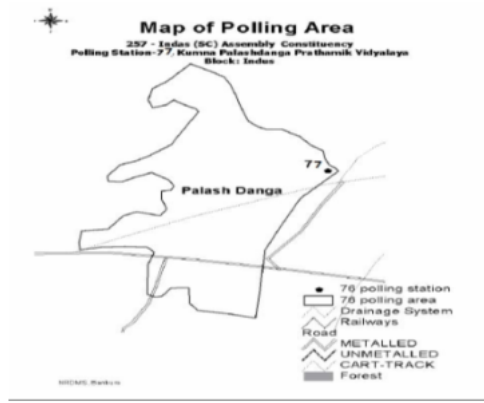

Nazri Naksha