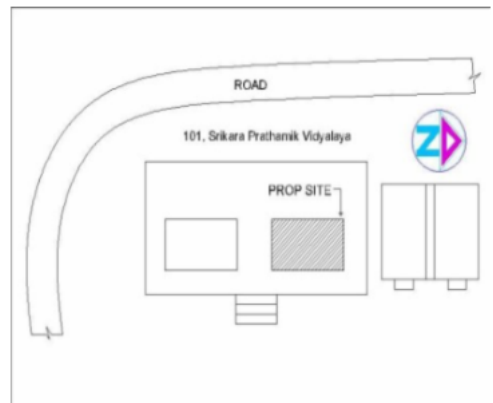

নির্বাচক নিবন্ধন আধিকারিকের স্বাক্ষর

Nazri Naksha

Google Map View

Polling Station Building Front View

Polling Station Front View

Cad View

Key MAP View

1 নাম : নয়নতারা খাতুন চৌধুরী স্বামীর নাম: আলাউদ্দিন চৌধুরী বাড়ির নং : n0030 বয়স : 39 লিঙ্গ : মহিলা	FWC2288330 ফটো উপলব্ধ	2 নাম : জাহানারা সেখ স্বামীর নাম: জিয়াউল সেখ বাড়ির নং : n0008 বয়স : 55 লিঙ্গ : মহিলা	WB/36/255/234074 ফটো উপলব্ধ	3 নাম : সেখ মকবুল হক পিতার নাম: সেখ ইমদাদুল হক বাড়ির নং : n0022 বয়স : 31 লিঙ্গ : পুরুষ	WSU1490572 ফটো উপলব্ধ
4 নাম : সেখ কালামউদ্দিন পিতার নাম: সেখ ইসলাম বাড়ির নং : n0024 বয়স : 48 লিঙ্গ : পুরুষ	WSU2044964 ফটো উপলব্ধ	5 নাম : সৈয়দ জারজিস পারভিন স্বামীর নাম: সৈয়দ আব্দুল মালেক বাড়ির নং : n0050 বয়স : 44 লিঙ্গ : মহিলা	WSU1595768 ফটো উপলব্ধ	6 নাম : সেখ আজমগীর পিতার নাম: সেখ গোলাম মস্তফা বাড়ির নং : n0033 বয়স : 38 লিঙ্গ : পুরুষ	WSU1661974 ফটো উপলব্ধ
7 নাম : সেখ জিন্নাতারা বেগম স্বামীর নাম: সেখ আনিসুর রহমান বাড়ির নং : n0033 বয়স : 49 লিঙ্গ : মহিলা	WSU2292860 ফটো উপলব্ধ	8 নাম : সেখ আনিসুর রহমান পিতার নাম: সেখ আতোয়ারি রহমান বাড়ির নং : n0033 বয়স : 55 লিঙ্গ : পুরুষ	WSU2292852 ফটো উপলব্ধ	9 নাম : নূরনীহারা বেগম সেখ স্বামীর নাম: আতোয়ারি সেখ বাড়ির নং : n0033 বয়স : 73 লিঙ্গ : মহিলা	WB/36/255/234157 ফটো উপলব্ধ
10 নাম : সেখ আতোয়ারি রহমান পিতার নাম: মোহাম্মদ সেখ বাড়ির নং : n0033 বয়স : 81 লিঙ্গ : পুরুষ	WSU2045284 ফটো উপলব্ধ	11 নাম : আলিয়া বেগম স্বামীর নাম: সেখ কালামউদ্দিন বাড়ির নং : n0024 বয়স : 47 লিঙ্গ : মহিলা	WSU1236793 ফটো উপলব্ধ	12 নাম : নাজিমা খাতুন স্বামীর নাম: সৈয়দ আব্দুল মাজিদ বাড়ির নং : n0050 বয়স : 35 লিঙ্গ : মহিলা	WSU1595750 ফটো উপলব্ধ
13 নাম : সৈয়দ আব্দুল মজিদ পিতার নাম: সৈয়দ মাসেম আলি বাড়ির নং : n0050 বয়স : 43 লিঙ্গ : পুরুষ	FWC1931708 ফটো উপলব্ধ	14 নাম : কাজী সাইফুদ্দিন পিতার নাম: কাজী আজরফ আলি বাড়ির নং : n0006 বয়স : 29 লিঙ্গ : পুরুষ	WSU1691872 ফটো উপলব্ধ	15 নাম : কাজী আরিফ পিতার নাম: কাজী আজরফ বাড়ির নং : n0006 বয়স : 31 লিঙ্গ : পুরুষ	WSU1490549 ফটো উপলব্ধ
16 নাম : ছবি বেগম স্বামীর নাম: রহমত আলি চৌধুরী বাড়ির নং : n0030 বয়স : 46 লিঙ্গ : মহিলা	FWC1931146 ফটো উপলব্ধ	17 নাম : চৌধুরী নাসের আলি পিতার নাম: মঞ্জুর চৌধুরী বাড়ির নং : n0030 বয়স : 74 লিঙ্গ : পুরুষ	WB/36/255/234181 ফটো উপলব্ধ	18 নাম : বেবি তেওয়ারী স্বামীর নাম: কার্তিক তেওয়ারী বাড়ির নং : n0077 বয়স : 66 লিঙ্গ : মহিলা	WB/36/255/234100 ফটো উপলব্ধ
19 নাম : কাজল শী স্বামীর নাম: শ্রীমন্ত শী বাড়ির নং : n0018 বয়স : 30 লিঙ্গ : মহিলা	WSU1692102 ফটো উপলব্ধ	20 নাম : টুম্পা বেগম স্বামীর নাম: সেখ হোসেন আলি বাড়ির নং : n0048 বয়স : 32 লিঙ্গ : মহিলা	WSU1495696 ফটো উপলব্ধ	21 নাম : সেখ মোহাম্মদ হোসেন স্বামীর নাম: সেখ জািলুল বাড়ির নং : n0014 বয়স : 78 লিঙ্গ : মহিলা	WSU2043925 ফটো উপলব্ধ
22 নাম : সেখ মনিরা স্বামীর নাম: সেখ আজিজুল হক বাড়ির নং : n0014 বয়স : 53 লিঙ্গ : মহিলা	WSU2050821 ফটো উপলব্ধ	23 নাম : সেখ হামিদা বেগম স্বামীর নাম: সেখ আশরফ হোসেন বাড়ির নং : n0014 বয়স : 43 লিঙ্গ : মহিলা	FWC1931476 ফটো উপলব্ধ	24 নাম : সেখ মনিরুল হক পিতার নাম: সেখ আজিজুল হক বাড়ির নং : n0014 বয়স : 29 লিঙ্গ : পুরুষ	WSU1691898 ফটো উপলব্ধ
25 নাম : নুরুল হুদা সেখ পিতার নাম: মহ জিকরিয়া বাড়ির নং : n0021 বয়স : 56 লিঙ্গ : পুরুষ	WSU2323533 ফটো উপলব্ধ	26 নাম : ফজিলা সেখ স্বামীর নাম: সেলিম সেখ বাড়ির নং : n0021 বয়স : 50 লিঙ্গ : মহিলা	FWC2349215 ফটো উপলব্ধ	27 নাম : সেখ নজরুল পিতার নাম: সেখ সেলিম বাড়ির নং : n0021 বয়স : 29 লিঙ্গ : পুরুষ	WSU1692029 ফটো উপলব্ধ
28 নাম : হোসেন আলি হুদা পিতার নাম: চাদ মহম্মদ সেখ বাড়ির নং : n0048 বয়স : 33 লিঙ্গ : পুরুষ	WSU1490655 ফটো উপলব্ধ	29 নাম : সামিম সেখ পিতার নাম: চাদ মহম্মদ সেখ বাড়ির নং : n0048 বয়স : 42 লিঙ্গ : পুরুষ	FWC2147585 ফটো উপলব্ধ	30 নাম : আনোয়ারা সেখ স্বামীর নাম: চাদ মহম্মদ সেখ বাড়ির নং : n0048 বয়স : 56 লিঙ্গ : মহিলা	WB/36/255/234154 ফটো উপলব্ধ