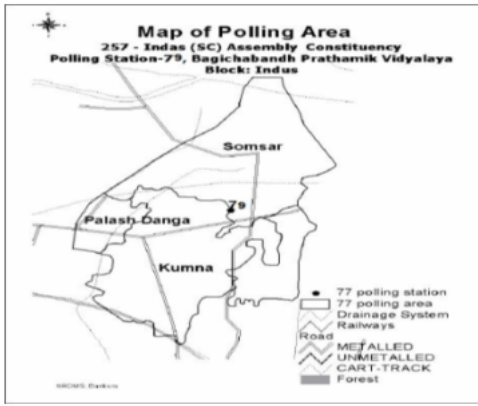

Nazri Naksha