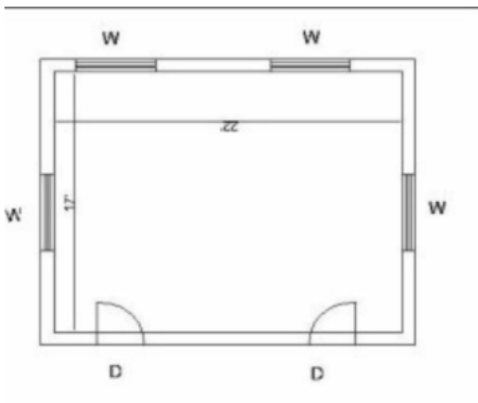

নির্বাচক নিবন্ধন আধিকারিকের স্বাক্ষর

Nazri Naksha

Google Map View

Polling Station Building Front View

Polling Station Front View

Cad View

Key MAP View

1 নাম : নয়নতারা খাতুন চৌধুরী স্বামীর নাম: আলাউদ্দিন চৌধুরী বাড়ির নং : n0030 বয়স : 39 লিঙ্গ : মহিলা	FWC2288330 ফটো উপলব্ধ	2 নাম : জাহানারা সেখ স্বামীর নাম: জিয়াউল সেখ বাড়ির নং : n0008 বয়স : 55 লিঙ্গ : মহিলা	WB/36/255/234074 ফটো উপলব্ধ	3 নাম : সেখ মকবুল হক পিতার নাম: সেখ ইমদাদুল হক বাড়ির নং : n0022 বয়স : 31 লিঙ্গ : পুরুষ	WSU1490572 ফটো উপলব্ধ
4 নাম : সেখ কালামউদ্দিন পিতার নাম: সেখ ইসলাম বাড়ির নং : n0024 বয়স : 48 লিঙ্গ : পুরুষ	WSU2044964 ফটো উপলব্ধ	5 নাম : সৈয়দ জারজিস পারভিন স্বামীর নাম: সৈয়দ আব্দুল মালেক বাড়ির নং : n0050 বয়স : 44 লিঙ্গ : মহিলা	WSU1595768 ফটো উপলব্ধ	6 নাম : সেখ আজমগীর পিতার নাম: সেখ গোলাম মস্তফা বাড়ির নং : n0033 বয়স : 38 লিঙ্গ : পুরুষ	WSU1661974 ফটো উপলব্ধ
7 নাম : সেখ জিন্নাতারা বেগম স্বামীর নাম: সেখ আনিসুর রহমান বাড়ির নং : n0033 বয়স : 49 লিঙ্গ : মহিলা	WSU2292860 ফটো উপলব্ধ	8 নাম : সেখ আনিসুর রহমান পিতার নাম: সেখ আতোয়ারি রহমান বাড়ির নং : n0033 বয়স : 55 লিঙ্গ : পুরুষ	WSU2292852 ফটো উপলব্ধ	9 নাম : নূরনীহারা বেগম সেখ স্বামীর নাম: আতোয়ারি সেখ বাড়ির নং : n0033 বয়স : 73 লিঙ্গ : মহিলা	WB/36/255/234157 ফটো উপলব্ধ
10 নাম : সেখ আতোয়ারি রহমান পিতার নাম: মোহাম্মদ সেখ বাড়ির নং : n0033 বয়স : 81 লিঙ্গ : পুরুষ	WSU2045284 ফটো উপলব্ধ	11 নাম : আলিয়া বেগম স্বামীর নাম: সেখ কালামউদ্দিন বাড়ির নং : n0024 বয়স : 47 লিঙ্গ : মহিলা	WSU1236793 ফটো উপলব্ধ	12 নাম : নাজিমা খাতুন স্বামীর নাম: সৈয়দ আব্দুল মাজিদ বাড়ির নং : n0050 বয়স : 35 লিঙ্গ : মহিলা	WSU1595750 ফটো উপলব্ধ
13 নাম : সৈয়দ আব্দুল মজিদ পিতার নাম: সৈয়দ মাসেম আলি বাড়ির নং : n0050 বয়স : 43 লিঙ্গ : পুরুষ	FWC1931708 ফটো উপলব্ধ	14 নাম : কাজী সাইফুদ্দিন পিতার নাম: কাজী আজরফ আলি বাড়ির নং : n0006 বয়স : 29 লিঙ্গ : পুরুষ	WSU1691872 ফটো উপলব্ধ	15 নাম : কাজী আরিফ পিতার নাম: কাজী আজরফ বাড়ির নং : n0006 বয়স : 31 লিঙ্গ : পুরুষ	WSU1490549 ফটো উপলব্ধ
16 নাম : ছবি বেগম স্বামীর নাম: রহমত আলি চৌধুরী বাড়ির নং : n0030 বয়স : 46 লিঙ্গ : মহিলা	FWC1931146 ফটো উপলব্ধ	17 নাম : চৌধুরী নাসের আলি পিতার নাম: মঞ্জুর চৌধুরী বাড়ির নং : n0030 বয়স : 74 লিঙ্গ : পুরুষ	WB/36/255/234181 ফটো উপলব্ধ	18 নাম : বেবি তেওয়ারী স্বামীর নাম: কার্তিক তেওয়ারী বাড়ির নং : n0077 বয়স : 66 লিঙ্গ : মহিলা	WB/36/255/234100 ফটো উপলব্ধ
19 নাম : কাজল শী স্বামীর নাম: শ্রীমন্ত শী বাড়ির নং : n0018 বয়স : 30 লিঙ্গ : মহিলা	WSU1692102 ফটো উপলব্ধ	20 নাম : টুম্পা বেগম স্বামীর নাম: সেখ হোসেন আলি বাড়ির নং : n0048 বয়স : 32 লিঙ্গ : মহিলা	WSU1495696 ফটো উপলব্ধ	21 নাম : সেখ মোহাম্মদ হোসেন স্বামীর নাম: সেখ জািলুল বাড়ির নং : n0014 বয়স : 78 লিঙ্গ : মহিলা	WSU2043925 ফটো উপলব্ধ
22 নাম : সেখ মনিরা স্বামীর নাম: সেখ আজিজুল হক বাড়ির নং : n0014 বয়স : 53 লিঙ্গ : মহিলা	WSU2050821 ফটো উপলব্ধ	23 নাম : সেখ হামিদা বেগম স্বামীর নাম: সেখ আশরফ হোসেন বাড়ির নং : n0014 বয়স : 43 লিঙ্গ : মহিলা	FWC1931476 ফটো উপলব্ধ	24 নাম : সেখ মনিরুল হক পিতার নাম: সেখ আজিজুল হক বাড়ির নং : n0014 বয়স : 29 লিঙ্গ : পুরুষ	WSU1691898 ফটো উপলব্ধ
25 নাম : নুরুল হুদা সেখ পিতার নাম: মহ জিকরিয়া বাড়ির নং : n0021 বয়স : 56 লিঙ্গ : পুরুষ	WSU2323533 ফটো উপলব্ধ	26 নাম : ফজিলা সেখ স্বামীর নাম: সেলিম সেখ বাড়ির নং : n0021 বয়স : 50 লিঙ্গ : মহিলা	FWC2349215 ফটো উপলব্ধ	27 নাম : সেখ নজরুল পিতার নাম: সেখ সেলিম বাড়ির নং : n0021 বয়স : 29 লিঙ্গ : পুরুষ	WSU1692029 ফটো উপলব্ধ
28 নাম : হোসেন আলি হুদা পিতার নাম: চাদ মহম্মদ সেখ বাড়ির নং : n0048 বয়স : 33 লিঙ্গ : পুরুষ	WSU1490655 ফটো উপলব্ধ	29 নাম : সামিম সেখ পিতার নাম: চাদ মহম্মদ সেখ বাড়ির নং : n0048 বয়স : 42 লিঙ্গ : পুরুষ	FWC2147585 ফটো উপলব্ধ	30 নাম : আনোয়ারা সেখ স্বামীর নাম: চাদ মহম্মদ সেখ বাড়ির নং : n0048 বয়স : 56 লিঙ্গ : মহিলা	WB/36/255/234154 ফটো উপলব্ধ