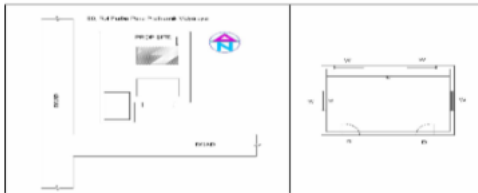

নির্বাচক নিবন্ধন আধিকারিকের স্বাক্ষর

Nazri Naksha

Google Map View

Polling Station Building Front View

Polling Station Front View

Cad View

Key MAP View

1 নাম : সেখ কেরিম পিতার নাম : সেখ হাকিম বাড়ির নং : n0008 বয়স : 29 লিঙ্গ : পুরুষ	WSU1692383 ফটো উপলব্ধ	2 নাম : সেতারা পারভিন স্বামীর নাম : সৈয়দ আলিমুল ইসলাম বাড়ির নং : n0022 বয়স : 33 লিঙ্গ : মহিলা	WSU1692334 ফটো উপলব্ধ	3 নাম : জ্যোতি লাল দাস পিতার নাম : অনা দাস বাড়ির নং : n0217 বয়স : 77 লিঙ্গ : পুরুষ	FWC1454131 ফটো উপলব্ধ
4 নাম : মায়াদাস স্বামীর নাম : জ্যোতিলাল দাস বাড়ির নং : n0217 বয়স : 65 লিঙ্গ : মহিলা	FWC2147940 ফটো উপলব্ধ	5 নাম : গোপাল দাস পিতার নাম : জ্যোতিলাল দাস বাড়ির নং : n0217 বয়স : 50 লিঙ্গ : পুরুষ	WSU2045474 ফটো উপলব্ধ	6 নাম : বামা দাস পিতার নাম : জ্যোতি লাল দাস বাড়ির নং : n0217 বয়স : 42 লিঙ্গ : পুরুষ	FWC2442861 ফটো উপলব্ধ
7 নাম : দেবী দাস স্বামীর নাম : বামা দাস বাড়ির নং : n0217 বয়স : 40 লিঙ্গ : মহিলা	FWC2442853 ফটো উপলব্ধ	8 নাম : রাবিয়া খাতুন স্বামীর নাম : সৈয়দ জাকিরউদ্দিন আহম্মদ আহম্মদ বাড়ির নং : n0285 বয়স : 45 লিঙ্গ : মহিলা	FWC1952324 ফটো উপলব্ধ	9 নাম : প্রমীলা দাস স্বামীর নাম : তাপস দাস বাড়ির নং : n0240 বয়স : 53 লিঙ্গ : মহিলা	WB/36/255/237538 ফটো উপলব্ধ
10 নাম : সন্ধ্যা মালিক স্বামীর নাম : চরন মালিক বাড়ির নং : n0043 বয়স : 75 লিঙ্গ : মহিলা	WSU2044170 ফটো উপলব্ধ	11 নাম : নমিতা মালিক স্বামীর নাম : ইন্দ্র মালিক বাড়ির নং : n0039 বয়স : 36 লিঙ্গ : মহিলা	WSU1413384 ফটো উপলব্ধ	12 নাম : বলহরি মালিক পিতার নাম : অধির মালিক বাড়ির নং : n0039 বয়স : 41 লিঙ্গ : পুরুষ	FWC2148575 ফটো উপলব্ধ
13 নাম : সুমিত্রা মালিক স্বামীর নাম : অধির মালিক বাড়ির নং : n0039 বয়স : 56 লিঙ্গ : মহিলা	WSU2045623 ফটো উপলব্ধ	14 নাম : অধীর মালিক পিতার নাম : মনহার মালিক বাড়ির নং : n0039 বয়স : 72 লিঙ্গ : পুরুষ	WSU2045615 ফটো উপলব্ধ	15 নাম : তাপস দাস পিতার নাম : মানিক চন্দ্র দাস বাড়ির নং : n0240 বয়স : 63 লিঙ্গ : পুরুষ	WSU2051035 ফটো উপলব্ধ
16 নাম : সৈয়দ হাসান আলি পিতার নাম : সৈয়দ নাসের আলি বাড়ির নং : n0027 বয়স : 75 লিঙ্গ : পুরুষ	WSU2046068 ফটো উপলব্ধ	17 নাম : সমীর রায় পিতার নাম : নারান রায় বাড়ির নং : n0085 বয়স : 34 লিঙ্গ : পুরুষ	WSU1356773 ফটো উপলব্ধ	18 নাম : মায়াদাস স্বামীর নাম : নারান রায় বাড়ির নং : n0085 বয়স : 63 লিঙ্গ : মহিলা	WB/36/255/237473 ফটো উপলব্ধ
19 নাম : বিষ্ণুপ্রিয়া দাস স্বামীর নাম : গোপাল দাস বাড়ির নং : n0217 বয়স : 38 লিঙ্গ : মহিলা	FWC2442879 ফটো উপলব্ধ	20 নাম : জসিম আহম্মদ সেখ পিতার নাম : মহম্মদ ইদরিশ সেখ বাড়ির নং : n0164 বয়স : 37 লিঙ্গ : পুরুষ	WSU0352369 ফটো উপলব্ধ	21 নাম : সেখ মিলন আহম্মদ পিতার নাম : সেখ মহঃ ইদরিশ বাড়ির নং : n0164 বয়স : 45 লিঙ্গ : পুরুষ	WSU1182310 ফটো উপলব্ধ
22 নাম : আফরোজ ইয়াসমিন স্বামীর নাম : সেখ নাসিম আহম্মদ বাড়ির নং : n0164 বয়স : 40 লিঙ্গ : মহিলা	WSU1182401 ফটো উপলব্ধ	23 নাম : সেখ নাসিম আহম্মদ পিতার নাম : সেখ মহঃ ইদরিশ বাড়ির নং : n0164 বয়স : 50 লিঙ্গ : পুরুষ	WSU1182393 ফটো উপলব্ধ	24 নাম : গোনারজন সেখ স্বামীর নাম : ইদরিশ সেখ বাড়ির নং : n0164 বয়স : 67 লিঙ্গ : মহিলা	WB/36/255/237624 ফটো উপলব্ধ
25 নাম : সেখ রাজিয়া স্বামীর নাম : সেখ হাকিম বাড়ির নং : n0008 বয়স : 59 লিঙ্গ : মহিলা	WSU2044188 ফটো উপলব্ধ	26 নাম : নুরজাহান বেগম স্বামীর নাম : সেখ মসকুল আলি বাড়ির নং : n0278 বয়স : 37 লিঙ্গ : মহিলা	WSU1413665 ফটো উপলব্ধ	27 নাম : সেখ মনিরুদ্দিন পিতার নাম : সেখ মালিক বাড়ির নং : n0144 বয়স : 35 লিঙ্গ : পুরুষ	WSU1413434 ফটো উপলব্ধ
28 নাম : লক্ষী রায় স্বামীর নাম : মহালাল রায় বাড়ির নং : n0061 বয়স : 53 লিঙ্গ : মহিলা	WSU2045300 ফটো উপলব্ধ	29 নাম : দীপক রায় পিতার নাম : মহালাল রায় বাড়ির নং : n0061 বয়স : 32 লিঙ্গ : পুরুষ	WSU1596311 ফটো উপলব্ধ	30 নাম : লক্ষন রায় পিতার নাম : নিমাই রায় বাড়ির নং : n0062 বয়স : 55 লিঙ্গ : পুরুষ	WSU2045201 ফটো উপলব্ধ