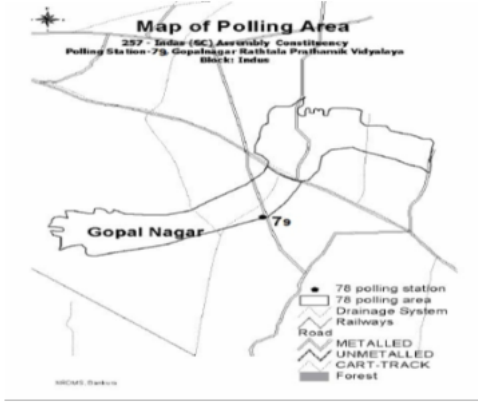

Nazri Naksha