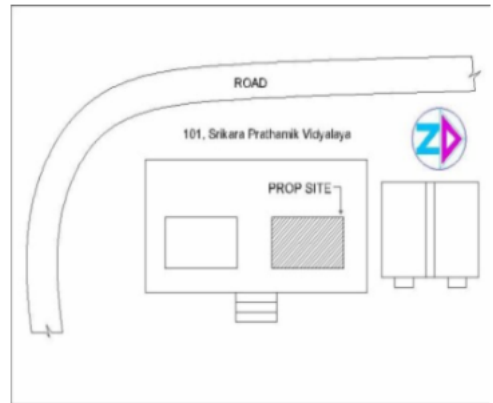

নির্বাচক নিবন্ধন আধিকারিকের স্বাক্ষর

Nazri Naksha

Google Map View

Polling Station Building Front View

Polling Station Front View

Cad View

Key MAP View

1 নাম : সেখ কেরিম পিতার নাম : সেখ হাকিম বাড়ির নং : n0008 বয়স : 29 লিঙ্গ : পুরুষ	WSU1692383 ফটো উপলব্ধ	2 নাম : সেতারা পারভিন স্বামীর নাম : সৈয়দ আলিমুল ইসলাম বাড়ির নং : n0022 বয়স : 33 লিঙ্গ : মহিলা	WSU1692334 ফটো উপলব্ধ	3 নাম : জ্যোতি লাল দাস পিতার নাম : অনা দাস বাড়ির নং : n0217 বয়স : 77 লিঙ্গ : পুরুষ	FWC1454131 ফটো উপলব্ধ
4 নাম : মায়াদাস স্বামীর নাম : জ্যোতিলাল দাস বাড়ির নং : n0217 বয়স : 65 লিঙ্গ : মহিলা	FWC2147940 ফটো উপলব্ধ	5 নাম : গোপাল দাস পিতার নাম : জ্যোতিলাল দাস বাড়ির নং : n0217 বয়স : 50 লিঙ্গ : পুরুষ	WSU2045474 ফটো উপলব্ধ	6 নাম : বামা দাস পিতার নাম : জ্যোতি লাল দাস বাড়ির নং : n0217 বয়স : 42 লিঙ্গ : পুরুষ	FWC2442861 ফটো উপলব্ধ
7 নাম : দেবী দাস স্বামীর নাম : বামা দাস বাড়ির নং : n0217 বয়স : 40 লিঙ্গ : মহিলা	FWC2442853 ফটো উপলব্ধ	8 নাম : রাবিয়া খাতুন স্বামীর নাম : সৈয়দ জাকিরউদ্দিন আহম্মদ আহম্মদ বাড়ির নং : n0285 বয়স : 45 লিঙ্গ : মহিলা	FWC1952324 ফটো উপলব্ধ	9 নাম : প্রমীলা দাস স্বামীর নাম : তাপস দাস বাড়ির নং : n0240 বয়স : 53 লিঙ্গ : মহিলা	WB/36/255/237538 ফটো উপলব্ধ
10 নাম : সন্ধ্যা মালিক স্বামীর নাম : চরন মালিক বাড়ির নং : n0043 বয়স : 75 লিঙ্গ : মহিলা	WSU2044170 ফটো উপলব্ধ	11 নাম : নমিতা মালিক স্বামীর নাম : ইন্দ্র মালিক বাড়ির নং : n0039 বয়স : 36 লিঙ্গ : মহিলা	WSU1413384 ফটো উপলব্ধ	12 নাম : বলহরি মালিক পিতার নাম : অধির মালিক বাড়ির নং : n0039 বয়স : 41 লিঙ্গ : পুরুষ	FWC2148575 ফটো উপলব্ধ
13 নাম : সুমিত্রা মালিক স্বামীর নাম : অধির মালিক বাড়ির নং : n0039 বয়স : 56 লিঙ্গ : মহিলা	WSU2045623 ফটো উপলব্ধ	14 নাম : অধীর মালিক পিতার নাম : মনহার মালিক বাড়ির নং : n0039 বয়স : 72 লিঙ্গ : পুরুষ	WSU2045615 ফটো উপলব্ধ	15 নাম : তাপস দাস পিতার নাম : মানিক চন্দ্র দাস বাড়ির নং : n0240 বয়স : 63 লিঙ্গ : পুরুষ	WSU2051035 ফটো উপলব্ধ
16 নাম : সৈয়দ হাসান আলি পিতার নাম : সৈয়দ নাসের আলি বাড়ির নং : n0027 বয়স : 75 লিঙ্গ : পুরুষ	WSU2046068 ফটো উপলব্ধ	17 নাম : সমীর রায় পিতার নাম : নারান রায় বাড়ির নং : n0085 বয়স : 34 লিঙ্গ : পুরুষ	WSU1356773 ফটো উপলব্ধ	18 নাম : মায়াদাস স্বামীর নাম : নারান রায় বাড়ির নং : n0085 বয়স : 63 লিঙ্গ : মহিলা	WB/36/255/237473 ফটো উপলব্ধ
19 নাম : বিষ্ণুপ্রিয়া দাস স্বামীর নাম : গোপাল দাস বাড়ির নং : n0217 বয়স : 38 লিঙ্গ : মহিলা	FWC2442879 ফটো উপলব্ধ	20 নাম : জসিম আহম্মদ সেখ পিতার নাম : মহম্মদ ইদরিশ সেখ বাড়ির নং : n0164 বয়স : 37 লিঙ্গ : পুরুষ	WSU0352369 ফটো উপলব্ধ	21 নাম : সেখ মিলন আহম্মদ পিতার নাম : সেখ মহঃ ইদরিশ বাড়ির নং : n0164 বয়স : 45 লিঙ্গ : পুরুষ	WSU1182310 ফটো উপলব্ধ
22 নাম : আফরোজ ইয়াসমিন স্বামীর নাম : সেখ নাসিম আহম্মদ বাড়ির নং : n0164 বয়স : 40 লিঙ্গ : মহিলা	WSU1182401 ফটো উপলব্ধ	23 নাম : সেখ নাসিম আহম্মদ পিতার নাম : সেখ মহঃ ইদরিশ বাড়ির নং : n0164 বয়স : 50 লিঙ্গ : পুরুষ	WSU1182393 ফটো উপলব্ধ	24 নাম : গোনারজন সেখ স্বামীর নাম : ইদরিশ সেখ বাড়ির নং : n0164 বয়স : 67 লিঙ্গ : মহিলা	WB/36/255/237624 ফটো উপলব্ধ
25 নাম : সেখ রাজিয়া স্বামীর নাম : সেখ হাকিম বাড়ির নং : n0008 বয়স : 59 লিঙ্গ : মহিলা	WSU2044188 ফটো উপলব্ধ	26 নাম : নুরজাহান বেগম স্বামীর নাম : সেখ মসকুল আলি বাড়ির নং : n0278 বয়স : 37 লিঙ্গ : মহিলা	WSU1413665 ফটো উপলব্ধ	27 নাম : সেখ মনিরুদ্দিন পিতার নাম : সেখ মালিক বাড়ির নং : n0144 বয়স : 35 লিঙ্গ : পুরুষ	WSU1413434 ফটো উপলব্ধ
28 নাম : লক্ষী রায় স্বামীর নাম : মহালাল রায় বাড়ির নং : n0061 বয়স : 53 লিঙ্গ : মহিলা	WSU2045300 ফটো উপলব্ধ	29 নাম : দীপক রায় পিতার নাম : মহালাল রায় বাড়ির নং : n0061 বয়স : 32 লিঙ্গ : পুরুষ	WSU1596311 ফটো উপলব্ধ	30 নাম : লক্ষন রায় পিতার নাম : নিমাই রায় বাড়ির নং : n0062 বয়স : 55 লিঙ্গ : পুরুষ	WSU2045201 ফটো উপলব্ধ