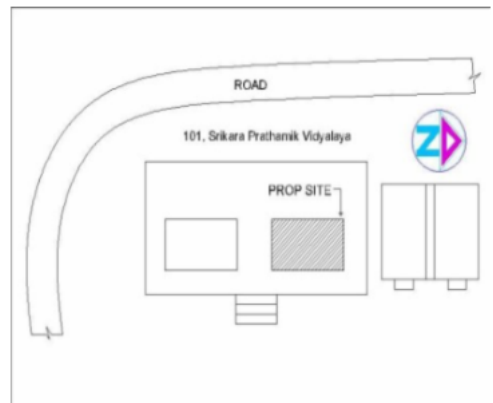

নির্বাচক নিবন্ধন আধিকারিকের স্বাক্ষর

Nazri Naksha

Google Map View

Polling Station Building Front View

Polling Station Front View

Cad View

Key MAP View

1 নাম : পারভীন বেগম স্বামীর নাম: কোরবান মন্ডল বাড়ির নং : n0198 বয়স : 35 লিঙ্গ : মহিলা	WSU1360189 ফটো উপলব্ধ	2 নাম : সেখ জহিরুদ্দিন পিতার নাম: আবু হোসেন সেখ বাড়ির নং : n0200 বয়স : 33 লিঙ্গ : পুরুষ	WSU1413707 ফটো উপলব্ধ	3 নাম : সাবিনা বেগম স্বামীর নাম: সেখ ফকির মহম্মদ বাড়ির নং : n0073 বয়স : 48 লিঙ্গ : মহিলা	FWC1492982 ফটো উপলব্ধ
4 নাম : মনোয়ারা বেগম স্বামীর নাম: আলিমুল আলি মন্ডল বাড়ির নং : n0099 বয়স : 58 লিঙ্গ : মহিলা	WSU2295343 ফটো উপলব্ধ	5 নাম : আলি আসগর মন্ডল পিতার নাম: আকবর আলি মন্ডল বাড়ির নং : n0099 বয়স : 33 লিঙ্গ : পুরুষ	WSU1413301 ফটো উপলব্ধ	6 নাম : আমিন মন্ডল পিতার নাম: খালেদ মন্ডল বাড়ির নং : n0094 বয়স : 67 লিঙ্গ : পুরুষ	WSU2051282 ফটো উপলব্ধ
7 নাম : রহমত আলি মল্লিক পিতার নাম: ইসলাম মল্লিক বাড়ির নং : n0074 বয়স : 60 লিঙ্গ : পুরুষ	FWC1452721 ফটো উপলব্ধ	8 নাম : নাজিমউদ্দিন মল্লিক পিতার নাম: রহমত আলি মল্লিক বাড়ির নং : n0074 বয়স : 40 লিঙ্গ : পুরুষ	FWC2288728 ফটো উপলব্ধ	9 নাম : মহামায়া ঘোষ স্বামীর নাম: বিমল ঘোষ বাড়ির নং : n0019 বয়স : 68 লিঙ্গ : মহিলা	WB/36/255/240192 ফটো উপলব্ধ
10 নাম : শেফালী ঘোষ স্বামীর নাম: সুনীল ঘোষ বাড়ির নং : n0019 বয়স : 51 লিঙ্গ : মহিলা	WSU1357078 ফটো উপলব্ধ	11 নাম : হাসনাৎ মন্ডল পিতার নাম: সামসুদ্দিন মন্ডল বাড়ির নং : n0079 বয়স : 29 লিঙ্গ : মহিলা	WSU1692540 ফটো উপলব্ধ	12 নাম : লিয়াকত মন্ডল পিতার নাম: আব্দুল মান্নান মন্ডল বাড়ির নং : n0085 বয়স : 61 লিঙ্গ : পুরুষ	WSU2051555 ফটো উপলব্ধ
13 নাম : দুর্গা রায় স্বামীর নাম: অজিত রায় বাড়ির নং : n0143 বয়স : 61 লিঙ্গ : মহিলা	WSU2051399 ফটো উপলব্ধ	14 নাম : সঞ্জয় রায় পিতার নাম: অজিত রায় বাড়ির নং : n0143 বয়স : 46 লিঙ্গ : পুরুষ	FWC1452564 ফটো উপলব্ধ	15 নাম : রীনা রায় স্বামীর নাম: সঞ্জয় রায় বাড়ির নং : n0143 বয়স : 36 লিঙ্গ : মহিলা	FWC1934322 ফটো উপলব্ধ
16 নাম : কার্তিক চন্দ্র রায় পিতার নাম: অজিত রায় বাড়ির নং : n0143 বয়স : 41 লিঙ্গ : পুরুষ	WSU1182351 ফটো উপলব্ধ	17 নাম : মিনা রায় স্বামীর নাম: নেউল রায় বাড়ির নং : n0128 বয়স : 50 লিঙ্গ : মহিলা	WSU2047454 ফটো উপলব্ধ	18 নাম : বাদল রায় পিতার নাম: নেউল রায় বাড়ির নং : n0128 বয়স : 43 লিঙ্গ : পুরুষ	WSU1413400 ফটো উপলব্ধ
19 নাম : কনিজা বেগম স্বামীর নাম: সেখ জয়নাল বাড়ির নং : n0113 বয়স : 50 লিঙ্গ : মহিলা	WSU2051373 ফটো উপলব্ধ	20 নাম : সেখ মহরউদ্দিন পিতার নাম: সেখ বদরে আলম বাড়ির নং : n0077 বয়স : 50 লিঙ্গ : পুরুষ	WSU2051340 ফটো উপলব্ধ	21 নাম : নিজামউদ্দিন সেখ পিতার নাম: বদরেআলম সেখ বাড়ির নং : n0077 বয়স : 52 লিঙ্গ : পুরুষ	WSU2051159 ফটো উপলব্ধ
22 নাম : সামউদ্দিন সেখ পিতার নাম: বদরেআলম সেখ বাড়ির নং : n0077 বয়স : 51 লিঙ্গ : পুরুষ	WB/36/255/240385 ফটো উপলব্ধ	23 নাম : সবিতাজ বেগম স্বামীর নাম: মহরউদ্দিন সেখ বাড়ির নং : n0077 বয়স : 46 লিঙ্গ : মহিলা	WSU1182476 ফটো উপলব্ধ	24 নাম : রীনা বেগম স্বামীর নাম: সেখ সামসুদ্দিন বাড়ির নং : n0077 বয়স : 37 লিঙ্গ : মহিলা	WSU1491752 ফটো উপলব্ধ
25 নাম : সেখ বোরজাউল পিতার নাম: সেখ সদরে আলম বাড়ির নং : n0077 বয়স : 31 লিঙ্গ : পুরুষ	WSU1596584 ফটো উপলব্ধ	26 নাম : সেখ আজহার উদ্দিন পিতার নাম: সেখ জামাল উদ্দিন বাড়ির নং : n0077 বয়স : 29 লিঙ্গ : পুরুষ	WSU1692631 ফটো উপলব্ধ	27 নাম : প্রদীপ রায় পিতার নাম: তরনী রায় বাড়ির নং : n0165 বয়স : 39 লিঙ্গ : পুরুষ	WSU1238120 ফটো উপলব্ধ
28 নাম : ময়না রায় স্বামীর নাম: প্রদীপ রায় বাড়ির নং : n0165 বয়স : 33 লিঙ্গ : মহিলা	WSU1596485 ফটো উপলব্ধ	29 নাম : বাসুদেব রায় পিতার নাম: তরনী রায় বাড়ির নং : n0165 বয়স : 41 লিঙ্গ : পুরুষ	FWC2406338 ফটো উপলব্ধ	30 নাম : সুদেব রায় পিতার নাম: তরনী রায় বাড়ির নং : n0165 বয়স : 41 লিঙ্গ : পুরুষ	FWC2406874 ফটো উপলব্ধ