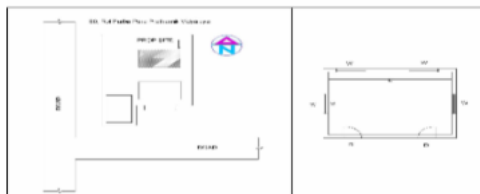

নির্বাচক নিবন্ধন আধিকারিকের স্বাক্ষর

Nazri Naksha

Google Map View

Polling Station Building Front View

Polling Station Front View

Cad View

Key MAP View

1 নাম : পারভীন বেগম স্বামীর নাম: কোরবান মন্ডল বাড়ির নং : n0198 বয়স : 35 লিঙ্গ : মহিলা	WSU1360189 ফটো উপলব্ধ	2 নাম : সেখ জহিরুদ্দিন পিতার নাম: আবু হোসেন সেখ বাড়ির নং : n0200 বয়স : 33 লিঙ্গ : পুরুষ	WSU1413707 ফটো উপলব্ধ	3 নাম : সাবিনা বেগম স্বামীর নাম: সেখ ফকির মহম্মদ বাড়ির নং : n0073 বয়স : 48 লিঙ্গ : মহিলা	FWC1492982 ফটো উপলব্ধ
4 নাম : মনোয়ারা বেগম স্বামীর নাম: আলিমুল আলি মন্ডল বাড়ির নং : n0099 বয়স : 58 লিঙ্গ : মহিলা	WSU2295343 ফটো উপলব্ধ	5 নাম : আলি আসগর মন্ডল পিতার নাম: আকবর আলি মন্ডল বাড়ির নং : n0099 বয়স : 33 লিঙ্গ : পুরুষ	WSU1413301 ফটো উপলব্ধ	6 নাম : আমিন মন্ডল পিতার নাম: খালেদ মন্ডল বাড়ির নং : n0094 বয়স : 67 লিঙ্গ : পুরুষ	WSU2051282 ফটো উপলব্ধ
7 নাম : রহমত আলি মল্লিক পিতার নাম: ইসলাম মল্লিক বাড়ির নং : n0074 বয়স : 60 লিঙ্গ : পুরুষ	FWC1452721 ফটো উপলব্ধ	8 নাম : নাজিমউদ্দিন মল্লিক পিতার নাম: রহমত আলি মল্লিক বাড়ির নং : n0074 বয়স : 40 লিঙ্গ : পুরুষ	FWC2288728 ফটো উপলব্ধ	9 নাম : মহামায়া ঘোষ স্বামীর নাম: বিমল ঘোষ বাড়ির নং : n0019 বয়স : 68 লিঙ্গ : মহিলা	WB/36/255/240192 ফটো উপলব্ধ
10 নাম : শেফালী ঘোষ স্বামীর নাম: সুনীল ঘোষ বাড়ির নং : n0019 বয়স : 51 লিঙ্গ : মহিলা	WSU1357078 ফটো উপলব্ধ	11 নাম : হাসনাৎ মন্ডল পিতার নাম: সামসুদ্দিন মন্ডল বাড়ির নং : n0079 বয়স : 29 লিঙ্গ : মহিলা	WSU1692540 ফটো উপলব্ধ	12 নাম : লিয়াকত মন্ডল পিতার নাম: আব্দুল মান্নান মন্ডল বাড়ির নং : n0085 বয়স : 61 লিঙ্গ : পুরুষ	WSU2051555 ফটো উপলব্ধ
13 নাম : দুর্গা রায় স্বামীর নাম: অজিত রায় বাড়ির নং : n0143 বয়স : 61 লিঙ্গ : মহিলা	WSU2051399 ফটো উপলব্ধ	14 নাম : সঞ্জয় রায় পিতার নাম: অজিত রায় বাড়ির নং : n0143 বয়স : 46 লিঙ্গ : পুরুষ	FWC1452564 ফটো উপলব্ধ	15 নাম : রীনা রায় স্বামীর নাম: সঞ্জয় রায় বাড়ির নং : n0143 বয়স : 36 লিঙ্গ : মহিলা	FWC1934322 ফটো উপলব্ধ
16 নাম : কার্তিক চন্দ্র রায় পিতার নাম: অজিত রায় বাড়ির নং : n0143 বয়স : 41 লিঙ্গ : পুরুষ	WSU1182351 ফটো উপলব্ধ	17 নাম : মিনা রায় স্বামীর নাম: নেউল রায় বাড়ির নং : n0128 বয়স : 50 লিঙ্গ : মহিলা	WSU2047454 ফটো উপলব্ধ	18 নাম : বাদল রায় পিতার নাম: নেউল রায় বাড়ির নং : n0128 বয়স : 43 লিঙ্গ : পুরুষ	WSU1413400 ফটো উপলব্ধ
19 নাম : কনিজা বেগম স্বামীর নাম: সেখ জয়নাল বাড়ির নং : n0113 বয়স : 50 লিঙ্গ : মহিলা	WSU2051373 ফটো উপলব্ধ	20 নাম : সেখ মহরউদ্দিন পিতার নাম: সেখ বদরে আলম বাড়ির নং : n0077 বয়স : 50 লিঙ্গ : পুরুষ	WSU2051340 ফটো উপলব্ধ	21 নাম : নিজামউদ্দিন সেখ পিতার নাম: বদরেআলম সেখ বাড়ির নং : n0077 বয়স : 52 লিঙ্গ : পুরুষ	WSU2051159 ফটো উপলব্ধ
22 নাম : সামউদ্দিন সেখ পিতার নাম: বদরেআলম সেখ বাড়ির নং : n0077 বয়স : 51 লিঙ্গ : পুরুষ	WB/36/255/240385 ফটো উপলব্ধ	23 নাম : সবিতাজ বেগম স্বামীর নাম: মহরউদ্দিন সেখ বাড়ির নং : n0077 বয়স : 46 লিঙ্গ : মহিলা	WSU1182476 ফটো উপলব্ধ	24 নাম : রীনা বেগম স্বামীর নাম: সেখ সামসুদ্দিন বাড়ির নং : n0077 বয়স : 37 লিঙ্গ : মহিলা	WSU1491752 ফটো উপলব্ধ
25 নাম : সেখ বোরজাউল পিতার নাম: সেখ সদরে আলম বাড়ির নং : n0077 বয়স : 31 লিঙ্গ : পুরুষ	WSU1596584 ফটো উপলব্ধ	26 নাম : সেখ আজহার উদ্দিন পিতার নাম: সেখ জামাল উদ্দিন বাড়ির নং : n0077 বয়স : 29 লিঙ্গ : পুরুষ	WSU1692631 ফটো উপলব্ধ	27 নাম : প্রদীপ রায় পিতার নাম: তরনী রায় বাড়ির নং : n0165 বয়স : 39 লিঙ্গ : পুরুষ	WSU1238120 ফটো উপলব্ধ
28 নাম : ময়না রায় স্বামীর নাম: প্রদীপ রায় বাড়ির নং : n0165 বয়স : 33 লিঙ্গ : মহিলা	WSU1596485 ফটো উপলব্ধ	29 নাম : বাসুদেব রায় পিতার নাম: তরনী রায় বাড়ির নং : n0165 বয়স : 41 লিঙ্গ : পুরুষ	FWC2406338 ফটো উপলব্ধ	30 নাম : সুদেব রায় পিতার নাম: তরনী রায় বাড়ির নং : n0165 বয়স : 41 লিঙ্গ : পুরুষ	FWC2406874 ফটো উপলব্ধ