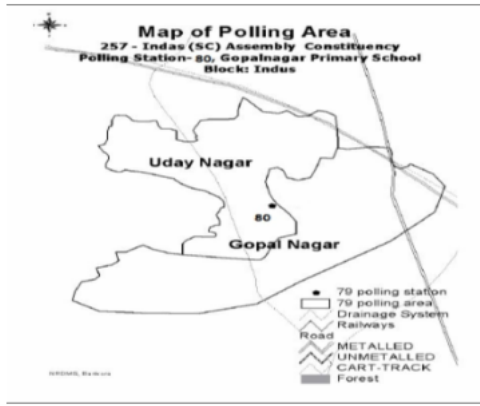

Nazri Naksha