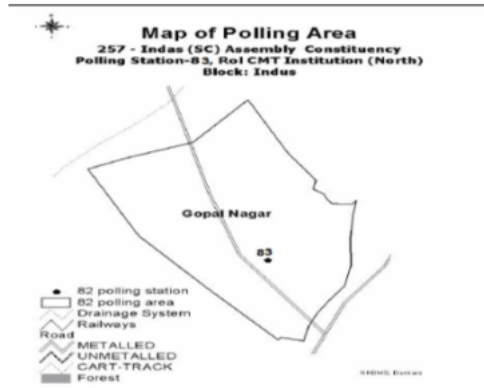

Nazri Naksha