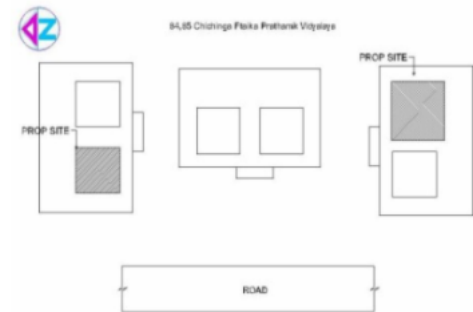

নির্বাচক নিবন্ধন আধিকারিকের স্বাক্ষর

Nazri Naksha

Google Map View

Polling Station Building Front View

Polling Station Front View

Cad View

Key MAP View

1	WB/36/255/237787	নাম : মীর আব্দুস সেলিম পিতার নাম: জাহিরউদ্দিন মীর বাড়ির নং : n0055 বয়স : 69 লিঙ্গ : পুরুষ	ফটো উপলব্ধ	2	WSU2046696	নাম : মীর সালাহা খাতুন মীর স্বামীর নাম: মীর আব্দুস সেলিম মীর বাড়ির নং : n0055 বয়স : 57 লিঙ্গ : মহিলা	ফটো উপলব্ধ	3	FWC2151280	নাম : জাকিরুদ্দিন মীর পিতার নাম: জাহিরুদ্দিন মীর বাড়ির নং : n0055 বয়স : 54 লিঙ্গ : পুরুষ	ফটো উপলব্ধ
4	FWC2350858	নাম : চায়না বেগম মীর স্বামীর নাম: জাহিরউদ্দিন মীর বাড়ির নং : n0055 বয়স : 50 লিঙ্গ : মহিলা	ফটো উপলব্ধ	5	FWC2407260	নাম : মীর মসিহুর উদ্দিন পিতার নাম: মীর আব্দুস সেলিম মীর বাড়ির নং : n0055 বয়স : 43 লিঙ্গ : পুরুষ	ফটো উপলব্ধ	#	WSU1597962	নাম : হিরা বেগম স্বামীর নাম: মসিহুর উদ্দিন সেখ বাড়ির নং : n0055 বয়স : 37 লিঙ্গ : মহিলা	ফটো উপলব্ধ
7	WSU1240118	নাম : মীর অটিহরুদ্দিন পিতার নাম: মীর আব্দুস সেলিম বাড়ির নং : n0055 বয়স : 37 লিঙ্গ : পুরুষ	ফটো উপলব্ধ	8	WSU1492354	নাম : হালিমা বেগম মীর স্বামীর নাম: মসিহুর উদ্দিন মীর বাড়ির নং : n0055 বয়স : 32 লিঙ্গ : মহিলা	ফটো উপলব্ধ	9	WSU1492362	নাম : মীর রুকিয়া বেগম স্বামীর নাম: মীর অটিহরুদ্দিন বাড়ির নং : n0055 বয়স : 31 লিঙ্গ : মহিলা	ফটো উপলব্ধ
10	WSU0362830	নাম : সেখ সত্তার বেগম পিতার নাম: সেখ বাদ্দা সেখ বাড়ির নং : n0007 বয়স : 50 লিঙ্গ : পুরুষ	ফটো উপলব্ধ	11	FWC2289874	নাম : সেখ নজরুল ইসলাম পিতার নাম: সেখ হালিয়াস বাড়ির নং : n0032 বয়স : 38 লিঙ্গ : পুরুষ	ফটো উপলব্ধ	12	WSU1598002	নাম : তাজমিরা বেগম সেখ স্বামীর নাম: নজরুল ইসলাম সেখ বাড়ির নং : n0032 বয়স : 32 লিঙ্গ : মহিলা	ফটো উপলব্ধ
13	WB/36/255/237708	নাম : চন্দনা দে স্বামীর নাম: বিশুজিত দে বাড়ির নং : n0048 বয়স : 55 লিঙ্গ : মহিলা	ফটো উপলব্ধ	14	WSU1182765	নাম : গোলেহার বেগম সেখ স্বামীর নাম: লোকমান সেখ বাড়ির নং : n0048 বয়স : 37 লিঙ্গ : মহিলা	ফটো উপলব্ধ	15	FWC2406775	নাম : তন্ময় দে পিতার নাম: বিশুজিত দে বাড়ির নং : n0048 বয়স : 37 লিঙ্গ : পুরুষ	ফটো উপলব্ধ
16	WSU1182773	নাম : আজিজা বেগম সেখ স্বামীর নাম: কুরবান সেখ বাড়ির নং : n0048 বয়স : 37 লিঙ্গ : মহিলা	ফটো উপলব্ধ	17	WSU1357581	নাম : হাসিনা বেগম সেখ পিতার নাম: সেখ তাহের সেখ বাড়ির নং : n0049 বয়স : 44 লিঙ্গ : মহিলা	ফটো উপলব্ধ	18	WSU1357573	নাম : সেখ আদরী বেগম স্বামীর নাম: সেখ নুরুল ইসলাম বাড়ির নং : n0032 বয়স : 40 লিঙ্গ : মহিলা	ফটো উপলব্ধ
19	FWC2151389	নাম : হাসমত সেখ পিতার নাম: ওমেদ সেখ বাড়ির নং : n0017 বয়স : 48 লিঙ্গ : পুরুষ	ফটো উপলব্ধ	20	WB/36/255/237720	নাম : সেখ আলম পিতার নাম: গোবর্ধন সেখ বাড়ির নং : n0037 বয়স : 65 লিঙ্গ : পুরুষ	ফটো উপলব্ধ	21	WSU2054179	নাম : বদরেআলম সেখ পিতার নাম: সেখ গোবর্ধন সেখ বাড়ির নং : n0037 বয়স : 55 লিঙ্গ : পুরুষ	ফটো উপলব্ধ
22	WSU1597988	নাম : নুরজাহান বেগম স্বামীর নাম: রহমত আলি সেখ বাড়ির নং : n0037 বয়স : 33 লিঙ্গ : মহিলা	ফটো উপলব্ধ	23	WB/39/271/396550	নাম : সেখ আলমগীর পিতার নাম: সেখ গুল মহম্মদ বাড়ির নং : n0048 বয়স : 69 লিঙ্গ : পুরুষ	ফটো উপলব্ধ	24	WSU1772573	নাম : বুল্টি বেগম সেখ স্বামীর নাম: সেখ বাহার আলি সেখ বাড়ির নং : n0037 বয়স : 33 লিঙ্গ : মহিলা	ফটো উপলব্ধ
25	WSU1597970	নাম : দীপা বেগম সেখ স্বামীর নাম: রহমত আলি সেখ বাড়ির নং : n0037 বয়স : 33 লিঙ্গ : মহিলা	ফটো উপলব্ধ	26	WSU1414713	নাম : রহমত আলি পিতার নাম: মনসুর আলি বাড়ির নং : n0037 বয়স : 35 লিঙ্গ : পুরুষ	ফটো উপলব্ধ	27	WSU1693191	নাম : সেখ বাহার আলি সেখ পিতার নাম: বদরেআলম শেখ সেখ বাড়ির নং : n0037 বয়স : 35 লিঙ্গ : পুরুষ	ফটো উপলব্ধ
28	WSU1414580	নাম : আকবর পিতার নাম: আলম বাড়ির নং : n0037 বয়স : 39 লিঙ্গ : পুরুষ	ফটো উপলব্ধ	29	FKH1527977	নাম : টিনা বেগম সেখ স্বামীর নাম: সেখ আলমগীর বাড়ির নং : n0048 বয়স : 40 লিঙ্গ : মহিলা	ফটো উপলব্ধ	30	WB/36/255/237527	নাম : তনুজা সেখ স্বামীর নাম: মনসুর সেখ বাড়ির নং : n0037 বয়স : 58 লিঙ্গ : মহিলা	ফটো উপলব্ধ