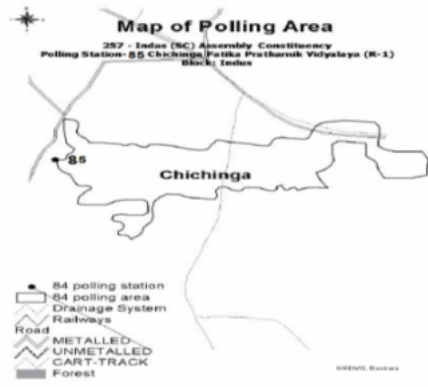

Nazri Naksha