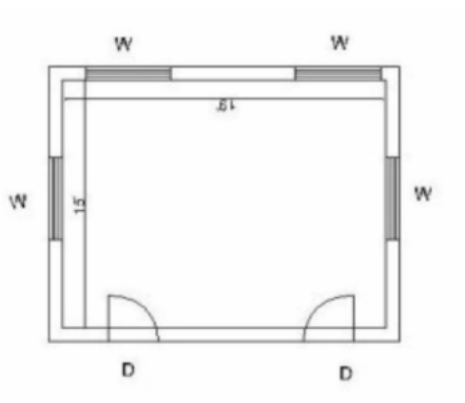

নির্বাচক নিবন্ধন আধিকারিকের স্বাক্ষর

Nazri Naksha

Google Map View

Polling Station Building Front View

Polling Station Front View

Cad View

Key MAP View

1 নাম : সুমিতা বাগ্দী স্বামীর নাম: অষ্টম বাগ্দী বাড়ির নং : n0198 বয়স : 57 লিঙ্গ : মহিলা	WB/36/255/252814	2 নাম : বিশ্বনাথ বাগ্দী পিতার নাম: মহিত বাগ্দী বাড়ির নং : n0198 বয়স : 61 লিঙ্গ : পুরুষ	WB/36/255/252941	3 নাম : মঙ্গলা বাগ্দী স্বামীর নাম: বিশ্বনাথ বাগ্দী বাড়ির নং : n0198 বয়স : 53 লিঙ্গ : মহিলা	WB/36/255/252538
4 নাম : মিলন বাগ্দী পিতার নাম: বিশ্বনাথ বাগ্দী বাড়ির নং : n0198 বয়স : 38 লিঙ্গ : পুরুষ	FWC2290583	5 নাম : সজল বাগ্দী পিতার নাম: বিশ্বনাথ বাগ্দী বাড়ির নং : n0198 বয়স : 32 লিঙ্গ : পুরুষ	WSU1599539	6 নাম : মল্লিক জিকরিয়া পিতার নাম: লালমহম্মদ মল্লিক বাড়ির নং : n0021 বয়স : 54 লিঙ্গ : পুরুষ	WB/36/255/252883
7 নাম : রজব আলি সাহানা পিতার নাম: মদুত আলি সাহানা বাড়ির নং : n0041 বয়স : 62 লিঙ্গ : পুরুষ	WB/36/255/252536	8 নাম : ফয়েজ আলি সাহানা পিতার নাম: রজব আলি সাহানা বাড়ির নং : n0041 বয়স : 36 লিঙ্গ : পুরুষ	WSU1241256	9 নাম : শুকতারা মিদ্যা স্বামীর নাম: মুজিবর রহমান মিদ্যা বাড়ির নং : n0041 বয়স : 43 লিঙ্গ : মহিলা	WSU1241488
10 নাম : আমিনা সেখ স্বামীর নাম: আলিহোসেন সেখ বাড়ির নং : n0004 বয়স : 50 লিঙ্গ : মহিলা	WSU2458438	11 নাম : সবুজ মল্লিক পিতার নাম: এলাহিবক্স মল্লিক বাড়ির নং : n0016 বয়স : 46 লিঙ্গ : পুরুষ	FWC2290609	12 নাম : জিন্নতারা বেগম স্বামীর নাম: সবুজ আলি মল্লিক বাড়ির নং : n0016 বয়স : 43 লিঙ্গ : মহিলা	WSU0374058
13 নাম : নাসির মল্লিক পিতার নাম: সবার আলি মল্লিক বাড়ির নং : n0016 বয়স : 29 লিঙ্গ : পুরুষ	WSU1693811	14 নাম : সবুদ আলি মল্লিক পিতার নাম: ইলাহি বক্স মল্লিক বাড়ির নং : n0016 বয়স : 47 লিঙ্গ : পুরুষ	FWC1937242	15 নাম : সেখ মঞ্জুর আলম পিতার নাম: সেখ সোমসের আলম বাড়ির নং : n0100 বয়স : 34 লিঙ্গ : পুরুষ	WSU1241330
16 নাম : সেখ লতিফুর রহমান পিতার নাম: সেখ লুৎফুর রহমান বাড়ির নং : N003 বয়স : 28 লিঙ্গ : পুরুষ	WSU1773282	17 নাম : নয়নতারা বেগম সেখ স্বামীর নাম: আজিজুল সেখ বাড়ির নং : n0092 বয়স : 35 লিঙ্গ : মহিলা	WSU1241843	18 নাম : পারভিন ইয়াসমিন সেখ স্বামীর নাম: সালেম সেখ বাড়ির নং : n0063 বয়স : 40 লিঙ্গ : মহিলা	WSU1693944
19 নাম : আবদুল্লাহ সেখ পিতার নাম: সালেম সেখ বাড়ির নং : n0063 বয়স : 31 লিঙ্গ : পুরুষ	WSU1693969	20 নাম : ইসমাইল মোল্লা পিতার নাম: আব্দুল হাম্মান মোল্লা বাড়ির নং : n0030 বয়স : 39 লিঙ্গ : পুরুষ	FWC2407021	21 নাম : গিয়াসউদ্দিন মোল্লা পিতার নাম: সিরাজ মোল্লা বাড়ির নং : N0036 বয়স : 29 লিঙ্গ : পুরুষ	WSU1693902
22 নাম : সেখ লুৎফুর রহমান পিতার নাম: সেখ আবীর হোসেন বাড়ির নং : N003 বয়স : 57 লিঙ্গ : পুরুষ	WB/36/255/252507	23 নাম : সৈয়দ মকবুল হোসেন পিতার নাম: সৈয়দ আব্দুল জব্বার বাড়ির নং : N0076 বয়স : 73 লিঙ্গ : পুরুষ	FWC1453992	24 নাম : হাসিনা বেগম সেখ স্বামীর নাম: মফিজুর সেখ বাড়ির নং : n0133 বয়স : 34 লিঙ্গ : মহিলা	WSU1694108
25 নাম : সেখ মফিজুর পিতার নাম: সেখ হাফিজ বাড়ির নং : n0133 বয়স : 33 লিঙ্গ : পুরুষ	WSU1493071	26 নাম : মিলি বেগম সেখ স্বামীর নাম: বাপ্পা সেখ বাড়ির নং : n0086 বয়স : 37 লিঙ্গ : মহিলা	WSU1241900	27 নাম : আকলেমা বিবি স্বামীর নাম: আবুতাহের খাঁ বাড়ির নং : n0103 বয়স : 81 লিঙ্গ : মহিলা	WSU2047595
28 নাম : সোনামনি বেগম সেখ স্বামীর নাম: আব্বাসুদ্দিন সেখ বাড়ির নং : n0092 বয়স : 36 লিঙ্গ : মহিলা	WSU1241850	29 নাম : সেখ আজিজুল পিতার নাম: সেখ আবুল বাড়ির নং : n0092 বয়স : 42 লিঙ্গ : পুরুষ	FWC2408094	30 নাম : সেখ সোমসের আলম পিতার নাম: সেখ বোভো বাড়ির নং : n0100 বয়স : 60 লিঙ্গ : পুরুষ	FWC1937671