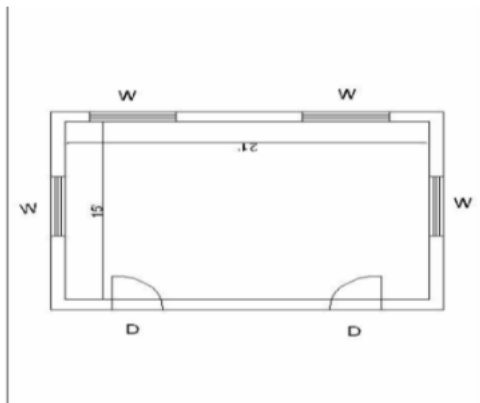

নির্বাচক নিবন্ধন আধিকারিকের স্বাক্ষর

Nazri Naksha

Google Map View

Polling Station Building Front View

Polling Station Front View

Cad View

Key MAP View

1 নাম : মইনুদ্দিন মোল্লা পিতার নাম: মইনুদ্দিন মোল্লা বাড়ির নং : n0051 বয়স : 45 লিঙ্গ : পুরুষ	FWC1937937 ফটো উপলব্ধ	2 নাম : রাজেশ মল্লিক পিতার নাম: বীর আলি মল্লিক বাড়ির নং : n0017 বয়স : 34 লিঙ্গ : পুরুষ	WSU1415686 ফটো উপলব্ধ	3 নাম : নির্মল বাঁস্তুরী পিতার নাম: আনন্দ বাঁস্তুরী বাড়ির নং : n0080 বয়স : 46 লিঙ্গ : পুরুষ	WSU2057354 ফটো উপলব্ধ
4 নাম : সেখ শাহ আলম পিতার নাম: সেখ মদুত আলি বাড়ির নং : n0068 বয়স : 57 লিঙ্গ : পুরুষ	WSU2046498 ফটো উপলব্ধ	5 নাম : সেখ নূর আলম পিতার নাম: সেখ মদুত আলি বাড়ির নং : n0068 বয়স : 54 লিঙ্গ : পুরুষ	WB/36/255/252491 ফটো উপলব্ধ	6 নাম : নূরুলমোহা বেগম স্বামীর নাম: সেখ নূর আলম বাড়ির নং : n0068 বয়স : 47 লিঙ্গ : মহিলা	FWC1453497 ফটো উপলব্ধ
7 নাম : তুহিনা বেগম স্বামীর নাম: সেখ পিয়ার আলম বাড়ির নং : n0068 বয়স : 40 লিঙ্গ : মহিলা	FWC2407187 ফটো উপলব্ধ	8 নাম : হেনা বেগম সেখ স্বামীর নাম: সেখ সেলিম বাড়ির নং : n0068 বয়স : 46 লিঙ্গ : মহিলা	FWC1451293 ফটো উপলব্ধ	9 নাম : জৈনুবা বেগম স্বামীর নাম: সেখ ইমামুল হোসেন বাড়ির নং : n0069 বয়স : 65 লিঙ্গ : মহিলা	WB/36/255/252177 ফটো উপলব্ধ
10 নাম : সাবিলা মল্লিক স্বামীর নাম: ইয়াদুত মল্লিক বাড়ির নং : n0104 বয়স : 54 লিঙ্গ : মহিলা	WSU2057412 ফটো উপলব্ধ	11 নাম : সেখ আসরফ পিতার নাম: সেখ সদরে আলম বাড়ির নং : n0104 বয়স : 46 লিঙ্গ : পুরুষ	FWC1493212 ফটো উপলব্ধ	12 নাম : সাকিলা খাঁ স্বামীর নাম: শরিফ খাঁ বাড়ির নং : n0038 বয়স : 55 লিঙ্গ : মহিলা	WB/36/255/252109 ফটো উপলব্ধ
13 নাম : শানিফ খান পিতার নাম: শরিফ খান বাড়ির নং : n0038 বয়স : 38 লিঙ্গ : পুরুষ	FWC2290948 ফটো উপলব্ধ	14 নাম : সেইদুল মল্লিক পিতার নাম: সামিউল মল্লিক বাড়ির নং : n0006 বয়স : 35 লিঙ্গ : পুরুষ	WSU1242072 ফটো উপলব্ধ	15 নাম : সেখ নূরুল ইসলাম সেখ পিতার নাম: মুত মহম্মদ এহিয়া সেখ বাড়ির নং : n0027 বয়স : 74 লিঙ্গ : পুরুষ	WSU2057164 ফটো উপলব্ধ
16 নাম : রুপা বাঁস্তুরী স্বামীর নাম: তরুণ বাঁস্তুরী বাড়ির নং : n0080 বয়স : 39 লিঙ্গ : মহিলা	FWC2154664 ফটো উপলব্ধ	17 নাম : জসিমউদ্দিন সেখ পিতার নাম: আতিয়ার সেখ বাড়ির নং : n0023 বয়স : 39 লিঙ্গ : পুরুষ	FWC2154342 ফটো উপলব্ধ	18 নাম : মনোয়ারা বিবি স্বামীর নাম: কলিম সেখ বাড়ির নং : n0052 বয়স : 53 লিঙ্গ : মহিলা	WB/36/255/252886 ফটো উপলব্ধ
19 নাম : লবো রায় পিতার নাম: বাউল রায় বাড়ির নং : n0100 বয়স : 48 লিঙ্গ : পুরুষ	WB/36/255/252920 ফটো উপলব্ধ	20 নাম : বিসু কুমার রায় পিতার নাম: বাউল রায় বাড়ির নং : n0100 বয়স : 34 লিঙ্গ : পুরুষ	WSU1599752 ফটো উপলব্ধ	21 নাম : আসমত আলি চৌধুরী পিতার নাম: আব্বাস চৌধুরী বাড়ির নং : n0059 বয়স : 32 লিঙ্গ : পুরুষ	WSU1493725 ফটো উপলব্ধ
22 নাম : সাদ্দাম চৌধুরী পিতার নাম: আব্বাস চৌধুরী বাড়ির নং : n0059 বয়স : 30 লিঙ্গ : পুরুষ	WSU1694298 ফটো উপলব্ধ	23 নাম : সাহাবুল ইসলাম সেখ পিতার নাম: জয়নাল আবেদিন সেখ বাড়ির নং : n0059 বয়স : 39 লিঙ্গ : পুরুষ	FWC2154714 ফটো উপলব্ধ	24 নাম : হাসিনা বেগম সেখ স্বামীর নাম: সাহাবুল ইসলাম সেখ বাড়ির নং : n0059 বয়স : 37 লিঙ্গ : মহিলা	WSU1242296 ফটো উপলব্ধ
25 নাম : মনিরুল ইসলাম সেখ পিতার নাম: জয়নাল আবেদিন সেখ বাড়ির নং : n0059 বয়স : 37 লিঙ্গ : পুরুষ	WSU0378703 ফটো উপলব্ধ	26 নাম : সেলিনা বেগম পিতার নাম: বেনিওল হক মল্লিক বাড়ির নং : N0012 বয়স : 28 লিঙ্গ : মহিলা	WSU1969187 ফটো উপলব্ধ	27 নাম : জাকির উদ্দিন সেখ পিতার নাম: আতিয়ার রহমান সেখ বাড়ির নং : n0023 বয়স : 33 লিঙ্গ : পুরুষ	WSU1242163 ফটো উপলব্ধ
28 নাম : আলিয়া বেগম সেখ স্বামীর নাম: দিলমহম্মদ সেখ বাড়ির নং : n0052 বয়স : 43 লিঙ্গ : মহিলা	FWC2154383 ফটো উপলব্ধ	29 নাম : সেখ আবু হোরায়রা পিতার নাম: সেখ কালু বাড়ির নং : n0052 বয়স : 37 লিঙ্গ : পুরুষ	WSU1242098 ফটো উপলব্ধ	30 নাম : বসিরউদ্দিন মল্লিক পিতার নাম: বীর আলি মল্লিক বাড়ির নং : n0017 বয়স : 27 লিঙ্গ : পুরুষ	WSU1831379 ফটো উপলব্ধ