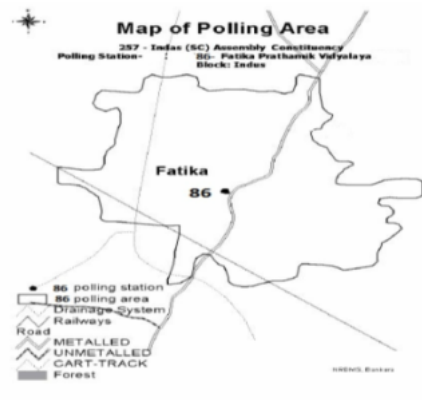

Nazri Naksha