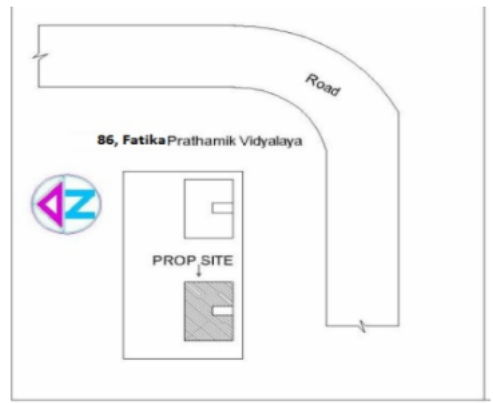

নির্বাচক নিবন্ধন আধিকারিকের স্বাক্ষর

Nazri Naksha

Google Map View

Polling Station Building Front View

Polling Station Front View

Cad View

Key MAP View

1 নাম : মইনুদ্দিন মোল্লা পিতার নাম: মইনুদ্দিন মোল্লা বাড়ির নং : n0051 বয়স : 45 লিঙ্গ : পুরুষ	FWC1937937 ফটো উপলব্ধ	2 নাম : রাজেশ মল্লিক পিতার নাম: বীর আলি মল্লিক বাড়ির নং : n0017 বয়স : 34 লিঙ্গ : পুরুষ	WSU1415686 ফটো উপলব্ধ	3 নাম : নির্মল বাঁস্তুরী পিতার নাম: আনন্দ বাঁস্তুরী বাড়ির নং : n0080 বয়স : 46 লিঙ্গ : পুরুষ	WSU2057354 ফটো উপলব্ধ
4 নাম : সেখ শাহ আলম পিতার নাম: সেখ মদুত আলি বাড়ির নং : n0068 বয়স : 57 লিঙ্গ : পুরুষ	WSU2046498 ফটো উপলব্ধ	5 নাম : সেখ নূর আলম পিতার নাম: সেখ মদুত আলি বাড়ির নং : n0068 বয়স : 54 লিঙ্গ : পুরুষ	WB/36/255/252491 ফটো উপলব্ধ	6 নাম : নূরুলমোহা বেগম স্বামীর নাম: সেখ নূর আলম বাড়ির নং : n0068 বয়স : 47 লিঙ্গ : মহিলা	FWC1453497 ফটো উপলব্ধ
7 নাম : তুহিনা বেগম স্বামীর নাম: সেখ পিয়ার আলম বাড়ির নং : n0068 বয়স : 40 লিঙ্গ : মহিলা	FWC2407187 ফটো উপলব্ধ	8 নাম : হেনা বেগম সেখ স্বামীর নাম: সেখ সেলিম বাড়ির নং : n0068 বয়স : 46 লিঙ্গ : মহিলা	FWC1451293 ফটো উপলব্ধ	9 নাম : জৈনুবা বেগম স্বামীর নাম: সেখ ইমামুল হোসেন বাড়ির নং : n0069 বয়স : 65 লিঙ্গ : মহিলা	WB/36/255/252177 ফটো উপলব্ধ
10 নাম : সাবিলা মল্লিক স্বামীর নাম: ইয়াদুত মল্লিক বাড়ির নং : n0104 বয়স : 54 লিঙ্গ : মহিলা	WSU2057412 ফটো উপলব্ধ	11 নাম : সেখ আসরফ পিতার নাম: সেখ সদরে আলম বাড়ির নং : n0104 বয়স : 46 লিঙ্গ : পুরুষ	FWC1493212 ফটো উপলব্ধ	12 নাম : সাকিলা খাঁ স্বামীর নাম: শরিফ খাঁ বাড়ির নং : n0038 বয়স : 55 লিঙ্গ : মহিলা	WB/36/255/252109 ফটো উপলব্ধ
13 নাম : শানিফ খান পিতার নাম: শরিফ খান বাড়ির নং : n0038 বয়স : 38 লিঙ্গ : পুরুষ	FWC2290948 ফটো উপলব্ধ	14 নাম : সেইদুল মল্লিক পিতার নাম: সামিউল মল্লিক বাড়ির নং : n0006 বয়স : 35 লিঙ্গ : পুরুষ	WSU1242072 ফটো উপলব্ধ	15 নাম : সেখ নূরুল ইসলাম সেখ পিতার নাম: মুত মহম্মদ এহিয়া সেখ বাড়ির নং : n0027 বয়স : 74 লিঙ্গ : পুরুষ	WSU2057164 ফটো উপলব্ধ
16 নাম : রুপা বাঁস্তুরী স্বামীর নাম: তরুণ বাঁস্তুরী বাড়ির নং : n0080 বয়স : 39 লিঙ্গ : মহিলা	FWC2154664 ফটো উপলব্ধ	17 নাম : জসিমউদ্দিন সেখ পিতার নাম: আতিয়ার সেখ বাড়ির নং : n0023 বয়স : 39 লিঙ্গ : পুরুষ	FWC2154342 ফটো উপলব্ধ	18 নাম : মনোয়ারা বিবি স্বামীর নাম: কলিম সেখ বাড়ির নং : n0052 বয়স : 53 লিঙ্গ : মহিলা	WB/36/255/252886 ফটো উপলব্ধ
19 নাম : লবো রায় পিতার নাম: বাউল রায় বাড়ির নং : n0100 বয়স : 48 লিঙ্গ : পুরুষ	WB/36/255/252920 ফটো উপলব্ধ	20 নাম : বিসু কুমার রায় পিতার নাম: বাউল রায় বাড়ির নং : n0100 বয়স : 34 লিঙ্গ : পুরুষ	WSU1599752 ফটো উপলব্ধ	21 নাম : আসমত আলি চৌধুরী পিতার নাম: আব্বাস চৌধুরী বাড়ির নং : n0059 বয়স : 32 লিঙ্গ : পুরুষ	WSU1493725 ফটো উপলব্ধ
22 নাম : সাদ্দাম চৌধুরী পিতার নাম: আব্বাস চৌধুরী বাড়ির নং : n0059 বয়স : 30 লিঙ্গ : পুরুষ	WSU1694298 ফটো উপলব্ধ	23 নাম : সাহাবুল ইসলাম সেখ পিতার নাম: জয়নাল আবেদিন সেখ বাড়ির নং : n0059 বয়স : 39 লিঙ্গ : পুরুষ	FWC2154714 ফটো উপলব্ধ	24 নাম : হাসিনা বেগম সেখ স্বামীর নাম: সাহাবুল ইসলাম সেখ বাড়ির নং : n0059 বয়স : 37 লিঙ্গ : মহিলা	WSU1242296 ফটো উপলব্ধ
25 নাম : মনিরুল ইসলাম সেখ পিতার নাম: জয়নাল আবেদিন সেখ বাড়ির নং : n0059 বয়স : 37 লিঙ্গ : পুরুষ	WSU0378703 ফটো উপলব্ধ	26 নাম : সেলিনা বেগম পিতার নাম: বেনিওল হক মল্লিক বাড়ির নং : N0012 বয়স : 28 লিঙ্গ : মহিলা	WSU1969187 ফটো উপলব্ধ	27 নাম : জাকির উদ্দিন সেখ পিতার নাম: আতিয়ার রহমান সেখ বাড়ির নং : n0023 বয়স : 33 লিঙ্গ : পুরুষ	WSU1242163 ফটো উপলব্ধ
28 নাম : আলিয়া বেগম সেখ স্বামীর নাম: দিলমহম্মদ সেখ বাড়ির নং : n0052 বয়স : 43 লিঙ্গ : মহিলা	FWC2154383 ফটো উপলব্ধ	29 নাম : সেখ আবু হোরায়রা পিতার নাম: সেখ কালু বাড়ির নং : n0052 বয়স : 37 লিঙ্গ : পুরুষ	WSU1242098 ফটো উপলব্ধ	30 নাম : বসিরউদ্দিন মল্লিক পিতার নাম: বীর আলি মল্লিক বাড়ির নং : n0017 বয়স : 27 লিঙ্গ : পুরুষ	WSU1831379 ফটো উপলব্ধ