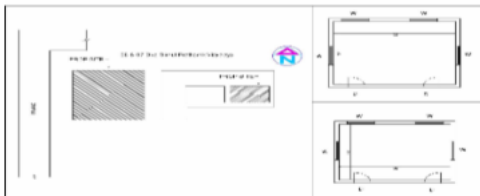

নির্বাচক নিবন্ধন আধিকারিকের স্বাক্ষর

Nazri Naksha

Google Map View

Polling Station Building Front View

Polling Station Front View

Cad View

Key MAP View

1 নাম : অমরেশ রায় পিতার নাম: অশোক কুমার রায় বাড়ির নং : এন0113 বয়স : 25 লিঙ্গ : পুরুষ	WSU2025021 ফটো উপলব্ধ	2 নাম : পূর্ণিমা রায় স্বামীর নাম: অশোক কুমার রায় বাড়ির নং : n0113 বয়স : 52 লিঙ্গ : মহিলা	WSU2067783 ফটো উপলব্ধ	3 নাম : অশোক কুমার রায় পিতার নাম: রামরতন রায় বাড়ির নং : n0113 বয়স : 61 লিঙ্গ : পুরুষ	WSU2067726 ফটো উপলব্ধ
4 নাম : ফুলেশ্বরী বাগ্দী স্বামীর নাম: অমিত বাগ্দী বাড়ির নং : n0037 বয়স : 46 লিঙ্গ : মহিলা	FWC1251487 ফটো উপলব্ধ	5 নাম : অমিত বাগ্দী পিতার নাম: কৃষ্ণচন্দ্র বাগ্দী বাড়ির নং : n0037 বয়স : 52 লিঙ্গ : পুরুষ	WB/36/255/255381 ফটো উপলব্ধ	6 নাম : তারাপদ অধিকারী পিতার নাম: অচিন্ত্য অধিকারী বাড়ির নং : n0037 বয়স : 71 লিঙ্গ : পুরুষ	WB/36/255/255043 ফটো উপলব্ধ
7 নাম : দুর্গাপদ কেশ পিতার নাম: কৃষ্ণকালী কেশ বাড়ির নং : n0051 বয়স : 65 লিঙ্গ : পুরুষ	WB/36/255/255732 ফটো উপলব্ধ	8 নাম : তুহিন কান্তি কেশ পিতার নাম: দুর্গাপদ কেশ বাড়ির নং : n0051 বয়স : 37 লিঙ্গ : পুরুষ	WSU0380584 ফটো উপলব্ধ	9 নাম : সুকুমার কেশ পিতার নাম: কৃষ্ণকালী কেশ বাড়ির নং : n0051 বয়স : 61 লিঙ্গ : পুরুষ	WB/36/255/255818 ফটো উপলব্ধ
10 নাম : সুধাংশুশেখর কেশ পিতার নাম: কৃষ্ণকালী কেশ বাড়ির নং : n0051 বয়স : 73 লিঙ্গ : পুরুষ	WB/36/255/255782 ফটো উপলব্ধ	11 নাম : শ্যামলী কেশ স্বামীর নাম: সুব্রত কেশ বাড়ির নং : n0051 বয়স : 63 লিঙ্গ : মহিলা	WB/36/255/255755 ফটো উপলব্ধ	12 নাম : সান্তনা কেশ স্বামীর নাম: দুর্গা কেশ বাড়ির নং : n0051 বয়স : 58 লিঙ্গ : মহিলা	WB/36/255/255545 ফটো উপলব্ধ
13 নাম : বীরেশ্বর কেশ পিতার নাম: সুধাংশু শেখর কেশ বাড়ির নং : n0051 বয়স : 44 লিঙ্গ : পুরুষ	FWC1938331 ফটো উপলব্ধ	14 নাম : অন্নপূর্ণা কেশ স্বামীর নাম: বীরেশ্বর কেশ বাড়ির নং : n0051 বয়স : 36 লিঙ্গ : মহিলা	WSU0380691 ফটো উপলব্ধ	15 নাম : রেবতী কেশ স্বামীর নাম: শেখর কেশ বাড়ির নং : n0051 বয়স : 66 লিঙ্গ : মহিলা	WB/36/255/255757 ফটো উপলব্ধ
16 নাম : মিত্র কেশ স্বামীর নাম: নবীন কেশ বাড়ির নং : n0051 বয়স : 51 লিঙ্গ : মহিলা	WB/36/255/255876 ফটো উপলব্ধ	17 নাম : নবীন কেশ পিতার নাম: কৃষ্ণকালী কেশ বাড়ির নং : n0051 বয়স : 57 লিঙ্গ : পুরুষ	WB/36/255/255800 ফটো উপলব্ধ	18 নাম : মীরা কেশ স্বামীর নাম: সুকুমার কেশ বাড়ির নং : n0051 বয়স : 57 লিঙ্গ : মহিলা	WB/36/255/255126 ফটো উপলব্ধ
19 নাম : বুল্লী মহান্ত কোনার স্বামীর নাম: প্রণব কোনার বাড়ির নং : n0091 বয়স : 38 লিঙ্গ : মহিলা	WSU1242577 ফটো উপলব্ধ	20 নাম : তপতী কোনার স্বামীর নাম: সমীর বরন কোনার বাড়ির নং : n0095 বয়স : 61 লিঙ্গ : মহিলা	FWC1250547 ফটো উপলব্ধ	21 নাম : সমীর বরন কোনার পিতার নাম: জানকীনাথ কোনার বাড়ির নং : n0095 বয়স : 73 লিঙ্গ : পুরুষ	WB/36/255/255593 ফটো উপলব্ধ
22 নাম : প্রনব কোনার পিতার নাম: অনিল কোনার বাড়ির নং : n0091 বয়স : 56 লিঙ্গ : পুরুষ	FWC2351377 ফটো উপলব্ধ	23 নাম : সন্নাট রায় পিতার নাম: সুকুমার রায় বাড়ির নং : n0094 বয়স : 36 লিঙ্গ : পুরুষ	WSU1242668 ফটো উপলব্ধ	24 নাম : সুমন্ত কোনার পিতার নাম: স্বপন কুমার কোনার বাড়ির নং : n0094 বয়স : 43 লিঙ্গ : পুরুষ	FWC1938364 ফটো উপলব্ধ
25 নাম : কনিকা কোনার স্বামীর নাম: স্বপন কোনার বাড়ির নং : n0094 বয়স : 66 লিঙ্গ : মহিলা	WB/36/255/255589 ফটো উপলব্ধ	26 নাম : স্বপন কোনার পিতার নাম: রেনুপদ কোনার বাড়ির নং : n0094 বয়স : 72 লিঙ্গ : পুরুষ	FWC2291193 ফটো উপলব্ধ	27 নাম : মালবিকা কোনার স্বামীর নাম: অসিত বরণ কোনার বাড়ির নং : n0093 বয়স : 56 লিঙ্গ : মহিলা	WB/36/255/255592 ফটো উপলব্ধ
28 নাম : শুক্লা কোনার স্বামীর নাম: প্রশান্ত কোনার বাড়ির নং : n0091 বয়স : 47 লিঙ্গ : মহিলা	FWC1250604 ফটো উপলব্ধ	29 নাম : নমিতা কোনার স্বামীর নাম: মনোজ কুমার কোনার বাড়ির নং : n0119 বয়স : 72 লিঙ্গ : মহিলা	WB/36/255/255338 ফটো উপলব্ধ	30 নাম : অশোক কুমার কোনার পিতার নাম: অনিল কোনার বাড়ির নং : n0091 বয়স : 66 লিঙ্গ : পুরুষ	WSU2067718 ফটো উপলব্ধ