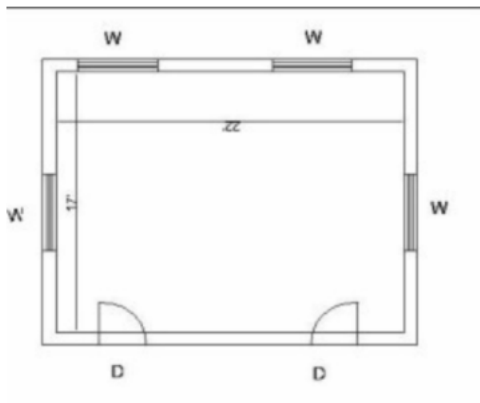

নির্বাচক নিবন্ধন আধিকারিকের স্বাক্ষর

Nazri Naksha

Google Map View

Polling Station Building Front View

Polling Station Front View

Cad View

Key MAP View

1 নাম : কৌশিক অধিকারী পিতার নাম: ক্ষীরোদ মোহন অধিকারী বাড়ির নং : n0104 বয়স : 45 লিঙ্গ : পুরুষ	FWC1494616 ফটো উপলব্ধ	2 নাম : মৌমিতা অধিকারী স্বামীর নাম: কৌশিক অধিকারী বাড়ির নং : n0104 বয়স : 35 লিঙ্গ : মহিলা	WSU1416213 ফটো উপলব্ধ	3 নাম : সমান্তি রায় (পাল) স্বামীর নাম: বাপ্পাদিতা পাল বাড়ির নং : n0082 বয়স : 36 লিঙ্গ : মহিলা	WSU1242999 ফটো উপলব্ধ
4 নাম : মুক্তি কুমার পাল পিতার নাম: মানিক চন্দ্র পাল বাড়ির নং : n0082 বয়স : 66 লিঙ্গ : পুরুষ	WSU1416320 ফটো উপলব্ধ	5 নাম : ক্ষীরোদ মোহন অধিকারী পিতার নাম: হরগোবিন্দ অধিকারী বাড়ির নং : n0104 বয়স : 68 লিঙ্গ : পুরুষ	WSU2328961 ফটো উপলব্ধ	6 নাম : বাপ্পাদিতা পাল পিতার নাম: মুক্তিপদ পাল বাড়ির নং : n0082 বয়স : 45 লিঙ্গ : পুরুষ	FWC2154979 ফটো উপলব্ধ
7 নাম : প্রতিমা পাল স্বামীর নাম: মুক্তি পাল বাড়ির নং : n0082 বয়স : 65 লিঙ্গ : মহিলা	WB/36/255/255336 ফটো উপলব্ধ	8 নাম : শান্তি বাপ্পী পিতার নাম: বিজয় বাপ্পী বাড়ির নং : n0058 বয়স : 29 লিঙ্গ : পুরুষ	WSU1694587 ফটো উপলব্ধ	9 নাম : মীরা বাপ্পী স্বামীর নাম: লাল বাপ্পী বাড়ির নং : n0068 বয়স : 50 লিঙ্গ : মহিলা	WSU2067916 ফটো উপলব্ধ
10 নাম : লাল বাপ্পী পিতার নাম: বালক বাপ্পী বাড়ির নং : n0068 বয়স : 66 লিঙ্গ : পুরুষ	WSU2067882 ফটো উপলব্ধ	11 নাম : কার্তিক বাপ্পী পিতার নাম: কালিপদ বাপ্পী বাড়ির নং : n0058 বয়স : 63 লিঙ্গ : পুরুষ	WSU2067874 ফটো উপলব্ধ	12 নাম : কচি বাপ্পী পিতার নাম: কালিপদ বাপ্পী বাড়ির নং : n0058 বয়স : 59 লিঙ্গ : মহিলা	WB/36/255/255655 ফটো উপলব্ধ
13 নাম : ডালিয়া বাপ্পী স্বামীর নাম: কার্তিক বাপ্পী বাড়ির নং : n0068 বয়স : 32 লিঙ্গ : মহিলা	WSU1694660 ফটো উপলব্ধ	14 নাম : সাধনা বাপ্পী স্বামীর নাম: কার্তিক বাপ্পী বাড়ির নং : n0058 বয়স : 56 লিঙ্গ : মহিলা	WB/36/255/255418 ফটো উপলব্ধ	15 নাম : বিজয় বাপ্পী পিতার নাম: কালিপদ বাপ্পী বাড়ির নং : n0058 বয়স : 61 লিঙ্গ : পুরুষ	WB/36/255/255074 ফটো উপলব্ধ
16 নাম : অপর্ণা বাপ্পী স্বামীর নাম: বিজয় বাপ্পী বাড়ির নং : n0058 বয়স : 55 লিঙ্গ : মহিলা	WB/36/255/255417 ফটো উপলব্ধ	17 নাম : কার্তিক বাপ্পী পিতার নাম: লাল বাপ্পী বাড়ির নং : n0068 বয়স : 35 লিঙ্গ : পুরুষ	WSU1415850 ফটো উপলব্ধ	18 নাম : সুসুমা বাপ্পী স্বামীর নাম: শান্তি বাপ্পী বাড়ির নং : এন0058 বয়স : 24 লিঙ্গ : মহিলা	WSU2272375 ফটো উপলব্ধ
19 নাম : কৃষ্ণেন্দ্র অধিকারী পিতার নাম: দেবশিষ্য অধিকারী বাড়ির নং : এন0107 বয়স : 22 লিঙ্গ : পুরুষ	WSU2272482 ফটো উপলব্ধ	20 নাম : আরতী অধিকারী স্বামীর নাম: গোপাল অধিকারী বাড়ির নং : n0105 বয়স : 79 লিঙ্গ : মহিলা	WB/36/255/255509 ফটো উপলব্ধ	21 নাম : মদনমোহন অধিকারী পিতার নাম: হরগোবিন্দ অধিকারী বাড়ির নং : n0107 বয়স : 81 লিঙ্গ : পুরুষ	WB/36/255/255105 ফটো উপলব্ধ
22 নাম : মিনতী অধিকারী স্বামীর নাম: মদনমোহন অধিকারী বাড়ির নং : n0107 বয়স : 73 লিঙ্গ : মহিলা	WB/36/255/255095 ফটো উপলব্ধ	23 নাম : রুপালী অধিকারী স্বামীর নাম: অনাথবন্ধু অধিকারী বাড়ির নং : n0105 বয়স : 53 লিঙ্গ : মহিলা	WB/36/255/255518 ফটো উপলব্ধ	24 নাম : পূর্ণিমা অধিকারী স্বামীর নাম: তারাপদ অধিকারী বাড়ির নং : n0130 বয়স : 64 লিঙ্গ : মহিলা	WB/36/255/255094 ফটো উপলব্ধ
25 নাম : অমর অধিকারী পিতার নাম: তারাপদ অধিকারী বাড়ির নং : n0130 বয়স : 44 লিঙ্গ : পুরুষ	FWC1251826 ফটো উপলব্ধ	26 নাম : মঞ্জু চক্রবর্তী অধিকারী স্বামীর নাম: নিরোদ বরণ অধিকারী বাড়ির নং : n0106 বয়স : 55 লিঙ্গ : মহিলা	FWC1494624 ফটো উপলব্ধ	27 নাম : নিরদ বরণ অধিকারী পিতার নাম: হরগোবিন্দ অধিকারী বাড়ির নং : n0106 বয়স : 61 লিঙ্গ : পুরুষ	FWC1938307 ফটো উপলব্ধ
28 নাম : ঈশানী অধিকারী স্বামীর নাম: ক্ষীরোদ অধিকারী বাড়ির নং : n0165 বয়স : 61 লিঙ্গ : মহিলা	WSU2182988 ফটো উপলব্ধ	29 নাম : প্রভাতী অধিকারী পিতার নাম: দেবশিষ্য অধিকারী বাড়ির নং : এন0107 বয়স : 23 লিঙ্গ : মহিলা	WSU2212371 ফটো উপলব্ধ	30 নাম : সুচন্দ্রা অধিকারী স্বামীর নাম: তনয় অধিকারী বাড়ির নং : এন0105 বয়স : 30 লিঙ্গ : মহিলা	YAJ1538651 ফটো উপলব্ধ