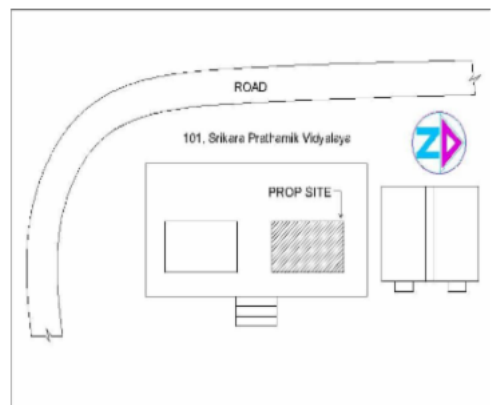

নির্বাচক নিবন্ধন আধিকারিকের স্বাক্ষর

Nazri Naksha

Google Map View

Polling Station Building Front View

Polling Station Front View

Cad View

Key MAP View

বিধানসভা নির্বাচনক্ষেত্রের নং, নাম : 257-ইন্দাস
ভাগ নং, নাম : 1-আউসনাড়া(আংশিক)