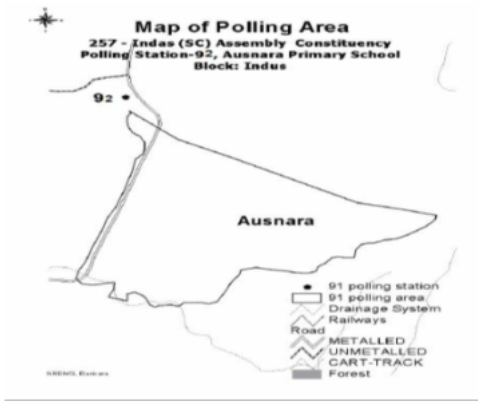

Nazri Naksha