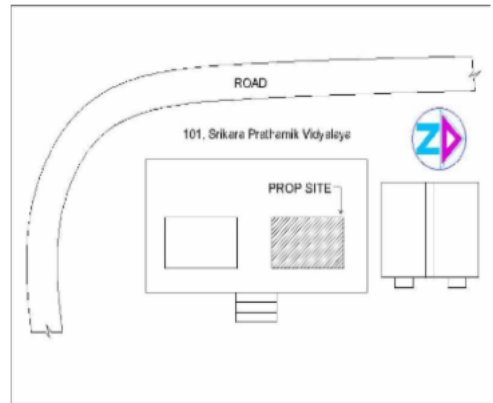

নির্বাচক নিবন্ধন আধিকারিকের স্বাক্ষর

Nazri Naksha

Google Map View

Polling Station Building Front View

Polling Station Front View

Cad View

Key MAP View

বিধানসভা নির্বাচনক্ষেত্রের নং, নাম : 257-ইন্দাস
ভাগ নং, নাম : 1-আউসনাড়া(আংশিক)