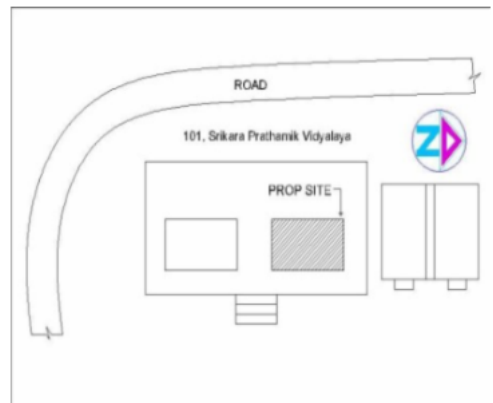

নির্বাচক নিবন্ধন আধিকারিকের স্বাক্ষর

Nazri Naksha

Google Map View

Polling Station Building Front View

Polling Station Front View

Cad View

Key MAP View

1 নাম : আমাতুল ফিরদৌসি স্বামীর নাম: সৈয়দ জয়নাল আবেদিন বাড়ির নং : n0138 বয়স : 50 লিঙ্গ : মহিলা	FWC1496363 ফটো উপলব্ধ	2 নাম : সৈয়দ মুস্তাক আহমেদ পিতার নাম: সৈয়দ আব্দুল ওদুদ বাড়ির নং : n0138 বয়স : 51 লিঙ্গ : পুরুষ	WB/36/255/300364 ফটো উপলব্ধ	3 নাম : সেখ ডালিম পিতার নাম: সেখ আকতার আলি বাড়ির নং : n0002 বয়স : 34 লিঙ্গ : পুরুষ	WSU1417906 ফটো উপলব্ধ
4 নাম : কাজী জাবেদ আকরাম পিতার নাম: কাজী মোশারফ হোসেন বাড়ির নং : n0104 বয়স : 39 লিঙ্গ : পুরুষ	FWC2410215 ফটো উপলব্ধ	5 নাম : পিয়ালী বেগম স্বামীর নাম: সেখ মহিনুদ্দিন বাড়ির নং : N0131 বয়স : 31 লিঙ্গ : মহিলা	WSU1788769 ফটো উপলব্ধ	6 নাম : সাহেব সেখ পিতার নাম: হাতেম সেখ বাড়ির নং : n0010 বয়স : 41 লিঙ্গ : পুরুষ	FWC2295111 ফটো উপলব্ধ
7 নাম : অসিতা দত্ত পিতার নাম: গণেশ চন্দ্র দত্ত বাড়ির নং : n0181 বয়স : 28 লিঙ্গ : মহিলা	WSU1775535 ফটো উপলব্ধ	8 নাম : সেখ রমিমা বিবি স্বামীর নাম: সেখ নওসের বাড়ির নং : n0159 বয়স : 54 লিঙ্গ : মহিলা	WSU2398840 ফটো উপলব্ধ	9 নাম : কামরুন্নেসা বেগম স্বামীর নাম: চৌধুরী আতাউর রহমান বাড়ির নং : n0104 বয়স : 40 লিঙ্গ : মহিলা	FWC2169282 ফটো উপলব্ধ
10 নাম : ওয়াহিদা পারভিন সুলতানা স্বামীর নাম: সৈয়দ মুস্তাক আহমেদ বাড়ির নং : n0138 বয়স : 41 লিঙ্গ : মহিলা	FWC2447035 ফটো উপলব্ধ	11 নাম : কাজী ওয়াজেদ আকরাম পিতার নাম: কাজী মোসারফ হোসেন বাড়ির নং : N0104 বয়স : 26 লিঙ্গ : পুরুষ	WSU1950518 ফটো উপলব্ধ	12 নাম : রফিকা সেখ স্বামীর নাম: সেখ মহসীন সেখ বাড়ির নং : n0127 বয়স : 61 লিঙ্গ : মহিলা	WSU2059186 ফটো উপলব্ধ
13 নাম : বদরুন্নেসা বেগম স্বামীর নাম: সেখ ইমামুল বাড়ির নং : N0127 বয়স : 33 লিঙ্গ : মহিলা	WSU1832914 ফটো উপলব্ধ	14 নাম : আজিজা খাতুন স্বামীর নাম: কাজী মোশারফ হোসেন বাড়ির নং : এন001 বয়স : 63 লিঙ্গ : মহিলা	WSU2059210 ফটো উপলব্ধ	15 নাম : সেখ আয়নুল সেখ পিতার নাম: সেখ মহসীন সেখ বাড়ির নং : এন0127 বয়স : 36 লিঙ্গ : পুরুষ	YY51230549 ফটো উপলব্ধ
16 নাম : রাজু সেখ পিতার নাম: সেখ মহসীন সেখ বাড়ির নং : n0127 বয়স : 43 লিঙ্গ : পুরুষ	FWC1496181 ফটো উপলব্ধ	17 নাম : সেখ নাজিরউদ্দিন পিতার নাম: সেখ নবুর আলি বাড়ির নং : n0183 বয়স : 29 লিঙ্গ : পুরুষ	WSU1738400 ফটো উপলব্ধ	18 নাম : সেখ মহসীন পিতার নাম: সেখ নাসের বাড়ির নং : n0127 বয়স : 67 লিঙ্গ : পুরুষ	WSU2043636 ফটো উপলব্ধ
19 নাম : আলিয়া বেগম স্বামীর নাম: সেখ আব্বাস বাড়ির নং : n0163 বয়স : 49 লিঙ্গ : মহিলা	WSU2158335 ফটো উপলব্ধ	20 নাম : নূপুর বেগম স্বামীর নাম: সেখ নফর বাড়ির নং : n0143 বয়স : 34 লিঙ্গ : মহিলা	WSU1246610 ফটো উপলব্ধ	21 নাম : সেখ নজরুল পিতার নাম: রুইসন সেখ বাড়ির নং : এন0143 বয়স : 38 লিঙ্গ : পুরুষ	FWC2446490 ফটো উপলব্ধ
22 নাম : সেখ সোমসের পিতার নাম: সেখ নওসের বাড়ির নং : n0159 বয়স : 34 লিঙ্গ : পুরুষ	WSU1361229 ফটো উপলব্ধ	23 নাম : সেখ আব্বাস পিতার নাম: ওহিদ সেখ বাড়ির নং : n0163 বয়স : 52 লিঙ্গ : পুরুষ	FWC2168938 ফটো উপলব্ধ	24 নাম : সেখ ইমামুল পিতার নাম: সেখ মহসীন সেখ বাড়ির নং : n0127 বয়স : 39 লিঙ্গ : পুরুষ	FWC2295079 ফটো উপলব্ধ
25 নাম : সেলিনা বেগম স্বামীর নাম: রাজু সেখ বাড়ির নং : n0127 বয়স : 36 লিঙ্গ : মহিলা	WSU1496819 ফটো উপলব্ধ	26 নাম : অর্জিমা খাতুন পিতার নাম: সেখ আব্দুল করিম বাড়ির নং : n0097 বয়স : 53 লিঙ্গ : মহিলা	WSU2158970 ফটো উপলব্ধ	27 নাম : সেখ নওসের পিতার নাম: সেখ ইয়াদ আলি বাড়ির নং : n0159 বয়স : 60 লিঙ্গ : পুরুষ	WSU2158996 ফটো উপলব্ধ
28 নাম : হারাভন বিবি স্বামীর নাম: মিয়া মত হাজারী বাড়ির নং : n0017 বয়স : 63 লিঙ্গ : মহিলা	WSU2158137 ফটো উপলব্ধ	29 নাম : নসিবা বেগম স্বামীর নাম: সেখ গফুর বাড়ির নং : এন0143 বয়স : 43 লিঙ্গ : মহিলা	FWC1496454 ফটো উপলব্ধ	30 নাম : সৈয়দ তারিক আবেদিন পিতার নাম: সৈয়দ জয়নাল আবেদিন বাড়ির নং : এন0138 বয়স : 23 লিঙ্গ : পুরুষ	WSU2206597 ফটো উপলব্ধ