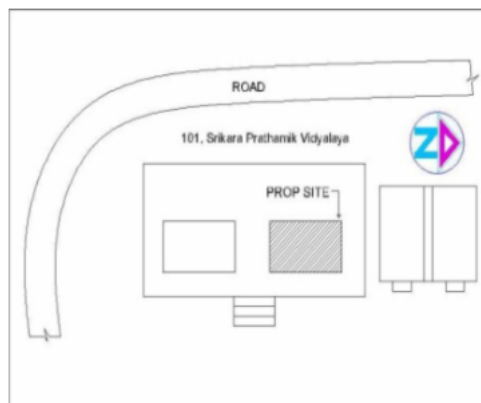

Key MAP View