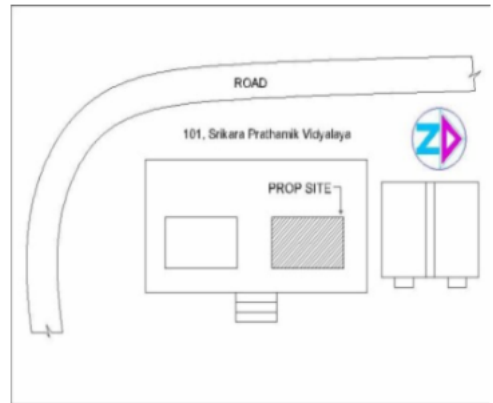

নির্বাচক নিবন্ধন আধিকারিকের স্বাক্ষর

Nazri Naksha

Google Map View

Polling Station Building Front View

Polling Station Front View

Cad View

Key MAP View

1 নাম : সেখ রমজান পিতার নাম: সেখ জামাল উদ্দিন বাড়ির নং : n0093 বয়স : 51 লিঙ্গ : পুরুষ	WSU2048726 ফটো উপলব্ধ	2 নাম : খালেদা খাতুন মায়ের নাম: মনোয়ারা বেগম মোল্লা বাড়ির নং : n0191 বয়স : 35 লিঙ্গ : মহিলা	WSU1500081 ফটো উপলব্ধ	3 নাম : আব্বাসউদ্দিন কাজী পিতার নাম: আব্দুল আলিম কাজী বাড়ির নং : n0098 বয়স : 32 লিঙ্গ : পুরুষ	WSU1418607 ফটো উপলব্ধ
4 নাম : জিন্নাতারা বেগম কাজী স্বামীর নাম: কাজেম কাজী বাড়ির নং : n0098 বয়স : 43 লিঙ্গ : মহিলা	FWC1958438 ফটো উপলব্ধ	5 নাম : আজেম কাজী পিতার নাম: রয়শন কাজী বাড়ির নং : n0098 বয়স : 59 লিঙ্গ : পুরুষ	WB/36/255/318605 ফটো উপলব্ধ	6 নাম : রিম্পা বেগম কাজী স্বামীর নাম: আজ হার উদ্দিন কাজী বাড়ির নং : এন0098 বয়স : 26 লিঙ্গ : মহিলা	WSU1974559 ফটো উপলব্ধ
7 নাম : সেলিম কাজী পিতার নাম: রয়শন কাজী বাড়ির নং : n0098 বয়স : 60 লিঙ্গ : পুরুষ	WSU2107662 ফটো উপলব্ধ	8 নাম : কাজী আফতাব উদ্দিন পিতার নাম: কাজেম কাজী বাড়ির নং : N0098 বয়স : 25 লিঙ্গ : পুরুষ	WSU2164846 ফটো উপলব্ধ	9 নাম : রাবিয়া খাতুন পিতার নাম: সেলিম কাজী বাড়ির নং : N0098 বয়স : 27 লিঙ্গ : মহিলা	WSU2164895 ফটো উপলব্ধ
10 নাম : মমতাজবেগম কাজী স্বামীর নাম: কাজী আব্দুল আলিম বাড়ির নং : n0098 বয়স : 58 লিঙ্গ : মহিলা	WSU2166304 ফটো উপলব্ধ	11 নাম : কাজী আজহার উদ্দিন পিতার নাম: কাজী আব্দুল আলিম বাড়ির নং : n0098 বয়স : 39 লিঙ্গ : পুরুষ	FWC2295863 ফটো উপলব্ধ	12 নাম : মর্জিনা বেগম স্বামীর নাম: সেলিম কাজী বাড়ির নং : n0098 বয়স : 50 লিঙ্গ : মহিলা	FWC1958420 ফটো উপলব্ধ
13 নাম : কাজী আব্দুল আলিম পিতার নাম: রোয়সন কাজী বাড়ির নং : n0098 বয়স : 69 লিঙ্গ : পুরুষ	WSU2166346 ফটো উপলব্ধ	14 নাম : মনোয়ারা বিবি স্বামীর নাম: ইয়াসিন মোল্লা বাড়ির নং : n0191 বয়স : 65 লিঙ্গ : মহিলা	WSU2167294 ফটো উপলব্ধ	15 নাম : কাজেম কাজী পিতার নাম: রয়শন কাজী বাড়ির নং : n0098 বয়স : 53 লিঙ্গ : পুরুষ	WSU2214492 ফটো উপলব্ধ
16 নাম : কাজী সারোয়ার হোসেন পিতার নাম: সেলিম কাজী বাড়ির নং : এন0098 বয়স : 22 লিঙ্গ : পুরুষ	WSU2274462 ফটো উপলব্ধ	17 নাম : আজমীরা বেগম স্বামীর নাম: সেখ ফুলচাঁদ বাড়ির নং : n0093 বয়স : 41 লিঙ্গ : মহিলা	FWC2447563 ফটো উপলব্ধ	18 নাম : ইসমাতারা বেগম স্বামীর নাম: সেখ রমজান বাড়ির নং : n0093 বয়স : 42 লিঙ্গ : মহিলা	WSU0428755 ফটো উপলব্ধ
19 নাম : নসিবা বেগম স্বামীর নাম: সেখ রফিক বাড়ির নং : n0093 বয়স : 53 লিঙ্গ : মহিলা	WSU2049948 ফটো উপলব্ধ	20 নাম : সেখ ফুলচাঁদ পিতার নাম: সেখ জামালউদ্দিন বাড়ির নং : n0093 বয়স : 39 লিঙ্গ : পুরুষ	FWC2411742 ফটো উপলব্ধ	21 নাম : সেখ রফিক পিতার নাম: সেখ জামালউদ্দিন বাড়ির নং : n0093 বয়স : 54 লিঙ্গ : পুরুষ	WSU2061208 ফটো উপলব্ধ
22 নাম : সেখ মইনউদ্দিন পিতার নাম: সেখ রফিক বাড়ির নং : n0093 বয়স : 29 লিঙ্গ : পুরুষ	WSU1697085 ফটো উপলব্ধ	23 নাম : জহিরউদ্দিন কাজী পিতার নাম: কাজেম কাজী বাড়ির নং : এন0098 বয়স : 23 লিঙ্গ : পুরুষ	WSU2213189 ফটো উপলব্ধ	24 নাম : লায়লা বিবি স্বামীর নাম: সেখ জামালউদ্দিন বাড়ির নং : n0093 বয়স : 76 লিঙ্গ : মহিলা	WSU2049955 ফটো উপলব্ধ
25 নাম : নজরুল মিদ্যা পিতার নাম: আতিউর রহমান মিদ্যা বাড়ির নং : এন0073 বয়স : 22 লিঙ্গ : পুরুষ	WSU2274470 ফটো উপলব্ধ	26 নাম : আসরাফুল মিদ্যা পিতার নাম: আনিসুর রহমান মিদ্যা বাড়ির নং : এন0073 বয়স : 22 লিঙ্গ : পুরুষ	WSU2274454 ফটো উপলব্ধ	27 নাম : সাইফুর রহমান মিদ্যা পিতার নাম: সদরুল আলম মিদ্যা বাড়ির নং : n0073 বয়স : 44 লিঙ্গ : পুরুষ	FWC1959196 ফটো উপলব্ধ
28 নাম : আতিউর রহমান মিদ্যা পিতার নাম: সদরুল আলম মিদ্যা বাড়ির নং : n0073 বয়স : 52 লিঙ্গ : পুরুষ	WSU2167096 ফটো উপলব্ধ	29 নাম : সাহানারা বেগম স্বামীর নাম: আনিসুর রহমান মিদ্যা বাড়ির নং : n0073 বয়স : 44 লিঙ্গ : মহিলা	FWC1495258 ফটো উপলব্ধ	30 নাম : মাহমুদা বেগম স্বামীর নাম: সদরুল আলম মিদ্যা বাড়ির নং : n0073 বয়স : 73 লিঙ্গ : মহিলা	FWC1356518 ফটো উপলব্ধ