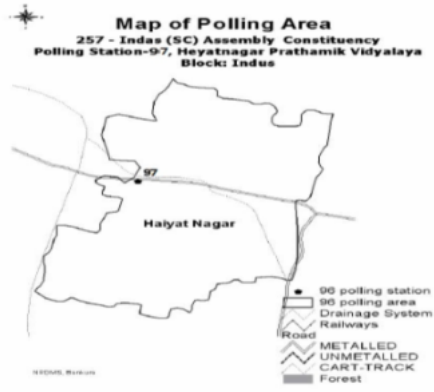

Nazri Naksha