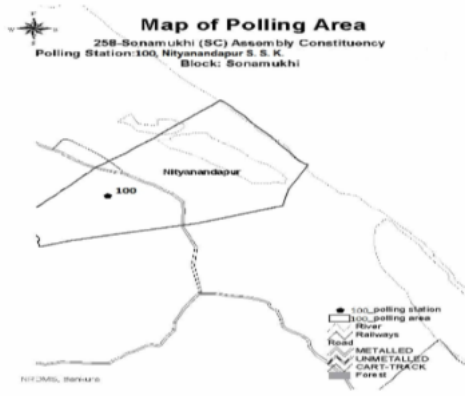

Nazri Naksha