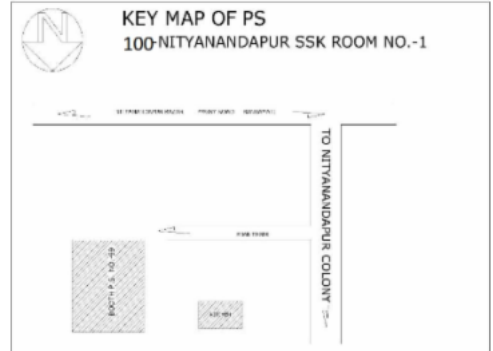

নির্বাচক নিবন্ধন আধিকারিকের স্বাক্ষর

Nazri Naksha

Google Map View

Polling Station Building Front View

Polling Station Front View

Cad View

Key MAP View

1 নাম : গঙ্গা চৌধুরী পিতার নাম: গোবিন্দ চৌধুরী বাড়ির নং : এন0221 বয়স : 33 লিঙ্গ : মহিলা	AEM1786789 ফটো উপলব্ধ	2 নাম : টিংকু সরকার (সিকদার) স্বামীর নাম: প্রসেনজিৎ সিকদার বাড়ির নং : n0053 বয়স : 33 লিঙ্গ : মহিলা	YYS1517382 ফটো উপলব্ধ	3 নাম : প্রতিমা চৌধুরী স্বামীর নাম: রঞ্জিত চৌধুরী বাড়ির নং : এন0220 বয়স : 28 লিঙ্গ : মহিলা	TFM1972082 ফটো উপলব্ধ
4 নাম : কাকলী ঘোষ স্বামীর নাম: সন্দীপ ঘোষ বাড়ির নং : N0219 বয়স : 29 লিঙ্গ : মহিলা	ZZE1524446 ফটো উপলব্ধ	5 নাম : সন্দীপ ঘোষ পিতার নাম: কাঞ্চন ঘোষ বাড়ির নং : N0220 বয়স : 29 লিঙ্গ : পুরুষ	ZZE1437953 ফটো উপলব্ধ	6 নাম : প্রিয়ান্বিতা মিস্ত্রী চৌধুরী স্বামীর নাম: রসিক চৌধুরী বাড়ির নং : এন0006 বয়স : 25 লিঙ্গ : মহিলা	YYS2114494 ফটো উপলব্ধ
7 নাম : মহাদেব চৌধুরী পিতার নাম: হরিপদ চৌধুরী বাড়ির নং : n0004 বয়স : 62 লিঙ্গ : পুরুষ	WB/37/256/318657 ফটো উপলব্ধ	8 নাম : তাপস চৌধুরী পিতার নাম: গোবিন্দ চৌধুরী বাড়ির নং : n0166 বয়স : 39 লিঙ্গ : পুরুষ	JFB2376275 ফটো উপলব্ধ	9 নাম : দেবী চৌধুরী স্বামীর নাম: গোবিন্দ চৌধুরী বাড়ির নং : n0166 বয়স : 61 লিঙ্গ : মহিলা	WB/37/256/318321 ফটো উপলব্ধ
10 নাম : গোবিন্দ চৌধুরী পিতার নাম: মহাদেব চৌধুরী বাড়ির নং : n0166 বয়স : 66 লিঙ্গ : পুরুষ	WB/37/256/318320 ফটো উপলব্ধ	11 নাম : সুধারানী চৌধুরী স্বামীর নাম: কৃষ্ণ চৌধুরী বাড়ির নং : n0065 বয়স : 40 লিঙ্গ : মহিলা	JFB2569655 ফটো উপলব্ধ	12 নাম : রীনা চৌধুরী স্বামীর নাম: শ্রীবাস চৌধুরী বাড়ির নং : n0065 বয়স : 35 লিঙ্গ : মহিলা	YYS1422146 ফটো উপলব্ধ
13 নাম : শ্রীবাস চৌধুরী পিতার নাম: নিমাই চৌধুরী বাড়ির নং : n0065 বয়স : 43 লিঙ্গ : পুরুষ	JFB1943489 ফটো উপলব্ধ	14 নাম : কৃষ্ণ চৌধুরী পিতার নাম: নিতাই চৌধুরী বাড়ির নং : n0065 বয়স : 45 লিঙ্গ : পুরুষ	JFB1457787 ফটো উপলব্ধ	15 নাম : অসীমা চৌধুরী স্বামীর নাম: বিভাস চৌধুরী বাড়ির নং : n0065 বয়স : 32 লিঙ্গ : মহিলা	YYS1422138 ফটো উপলব্ধ
16 নাম : বিভাস চৌধুরী পিতার নাম: নিতাই চৌধুরী বাড়ির নং : n0065 বয়স : 35 লিঙ্গ : পুরুষ	YYS1422005 ফটো উপলব্ধ	17 নাম : শেফালী চৌধুরী স্বামীর নাম: নিতাই চৌধুরী বাড়ির নং : n0065 বয়স : 58 লিঙ্গ : মহিলা	WB/37/256/318403 ফটো উপলব্ধ	18 নাম : নিতাই চৌধুরী পিতার নাম: মহাদেব চৌধুরী বাড়ির নং : n0065 বয়স : 71 লিঙ্গ : পুরুষ	WB/37/256/318565 ফটো উপলব্ধ
19 নাম : শ্রীমতি চৌধুরী স্বামীর নাম: গৌরাজ চৌধুরী বাড়ির নং : n0036 বয়স : 65 লিঙ্গ : মহিলা	WB/37/256/318433 ফটো উপলব্ধ	20 নাম : পৌরাজ চৌধুরী পিতার নাম: মহাদেব চৌধুরী বাড়ির নং : n0036 বয়স : 73 লিঙ্গ : পুরুষ	WB/37/256/318441 ফটো উপলব্ধ	21 নাম : অমল্য চৌধুরী পিতার নাম: অনিল চৌধুরী বাড়ির নং : n0006 বয়স : 35 লিঙ্গ : পুরুষ	YYS1171230 ফটো উপলব্ধ
22 নাম : পূর্ণিমা চৌধুরী স্বামীর নাম: অনিল চৌধুরী বাড়ির নং : n0006 বয়স : 51 লিঙ্গ : মহিলা	JFB2242337 ফটো উপলব্ধ	23 নাম : অনিল চৌধুরী পিতার নাম: হরিপদ চৌধুরী বাড়ির নং : n0006 বয়স : 54 লিঙ্গ : পুরুষ	WB/37/256/318755 ফটো উপলব্ধ	24 নাম : বিজয় চৌধুরী পিতার নাম: মহাদেব চৌধুরী বাড়ির নং : n0004 বয়স : 33 লিঙ্গ : পুরুষ	YYS1333707 ফটো উপলব্ধ
25 নাম : রসিক চৌধুরী পিতার নাম: মহাদেব চৌধুরী বাড়ির নং : n0004 বয়স : 37 লিঙ্গ : পুরুষ	YYS1333681 ফটো উপলব্ধ	26 নাম : চপলা চৌধুরী স্বামীর নাম: মহাদেব চৌধুরী বাড়ির নং : n0004 বয়স : 57 লিঙ্গ : মহিলা	WB/37/256/318434 ফটো উপলব্ধ	27 নাম : প্রদীপ চৌধুরী পিতার নাম: গৌরাজ চৌধুরী বাড়ির নং : n0036 বয়স : 42 লিঙ্গ : পুরুষ	JFB2244341 ফটো উপলব্ধ
28 নাম : রঞ্জিত চৌধুরী পিতার নাম: পৌরাজ চৌধুরী বাড়ির নং : n0036 বয়স : 40 লিঙ্গ : পুরুষ	JFB2244358 ফটো উপলব্ধ	29 নাম : অসীমা জানা স্বামীর নাম: বলাই জানা বাড়ির নং : n0139 বয়স : 61 লিঙ্গ : মহিলা	JFB2471134 ফটো উপলব্ধ	30 নাম : সমীর তালুকদার পিতার নাম: রবীন্দ্রনাথ তালুকদার বাড়ির নং : n0124 বয়স : 35 লিঙ্গ : পুরুষ	YYS1171586 ফটো উপলব্ধ