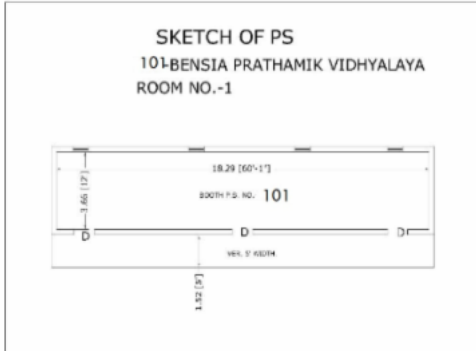

নির্বাচক নিবন্ধন আধিকারিকের স্বাক্ষর

Nazri Naksha

Google Map View

Polling Station Building Front View

Polling Station Front View

Cad View

Key MAP View

1 নাম : মহঃ ইয়াদ আলি পিতার নাম: মহঃ ইসরাইল বাড়ির নং : n0220 বয়স : 52 লিঙ্গ : পুরুষ	WB/37/266/570414 ফটো উপলব্ধ	2 নাম : সামিনা বিবি সেক স্বামীর নাম: মহঃ ইয়াদ আলি বাড়ির নং : n0215 বয়স : 48 লিঙ্গ : মহিলা	GST2327880 ফটো উপলব্ধ	3 নাম : মহঃ সালামত পিতার নাম: মহঃ ইয়াদ আলি বাড়ির নং : n0220 বয়স : 26 লিঙ্গ : পুরুষ	YYS1831403 ফটো উপলব্ধ
4 নাম : মোহম্মদ সাফায়াত পিতার নাম: মোহম্মদ এয়াড আলি বাড়ির নং : এন0220 বয়স : 23 লিঙ্গ : পুরুষ	YYS2201333 ফটো উপলব্ধ	5 নাম : প্রভাতী মল্লিক আউলিয়া স্বামীর নাম: কিশোর কুমার আউলিয়া বাড়ির নং : n0090 বয়স : 28 লিঙ্গ : মহিলা	YYS1768241 ফটো উপলব্ধ	6 নাম : গৌরপদ আউলিয়া পিতার নাম: মাদার আউলিয়া বাড়ির নং : n0090 বয়স : 70 লিঙ্গ : পুরুষ	JFB1946045 ফটো উপলব্ধ
7 নাম : মামনি আউলিয়া পিতার নাম: প্রসাদ আউলিয়া বাড়ির নং : এন0090 বয়স : 24 লিঙ্গ : মহিলা	YYS2113694 ফটো উপলব্ধ	8 নাম : প্রমিলারানী আউলিয়া স্বামীর নাম: গৌরপদ আউলিয়া বাড়ির নং : n0090 বয়স : 57 লিঙ্গ : মহিলা	JFB1946052 ফটো উপলব্ধ	9 নাম : ভবেশচন্দ্র আউলিয়া পিতার নাম: গৌরপদ আউলিয়া বাড়ির নং : n0090 বয়স : 42 লিঙ্গ : পুরুষ	JFB2244598 ফটো উপলব্ধ
10 নাম : কিশোর কুমার আউলিয়া পিতার নাম: গৌরপদ আউলিয়া বাড়ির নং : n0090 বয়স : 37 লিঙ্গ : পুরুষ	YYS0414219 ফটো উপলব্ধ	Q 11 নাম : প্রশান্ত আউলিয়া পিতার নাম: ভক্তিপদ আউলিয়া বাড়ির নং : বয়স : 61 লিঙ্গ : পুরুষ	YYS1172956 ফটো উপলব্ধ	12 নাম : সুলতা আউলিয়া স্বামীর নাম: প্রশান্ত আউলিয়া বাড়ির নং : n0090 বয়স : 51 লিঙ্গ : মহিলা	YYS1172949 ফটো উপলব্ধ
13 নাম : প্রসাদ আউলিয়া পিতার নাম: ভক্তিপদ আউলিয়া বাড়ির নং : n0090 বয়স : 61 লিঙ্গ : পুরুষ	JFB2246668 ফটো উপলব্ধ	Q 14 নাম : সুবর্ণ রাণী আউলিয়া স্বামীর নাম: প্রসাদ আউলিয়া বাড়ির নং : বয়স : 44 লিঙ্গ : মহিলা	JFB2246676 ফটো উপলব্ধ	Q 15 নাম : কানাই আউলিয়া পিতার নাম: সুবল আউলিয়া বাড়ির নং : বয়স : 37 লিঙ্গ : পুরুষ	YYS1173228 ফটো উপলব্ধ
16 নাম : সুমিত্রা আউলিয়া(মণ্ডল) স্বামীর নাম: কানাই আউলিয়া বাড়ির নং : n0090 বয়স : 29 লিঙ্গ : মহিলা	YYS1610690 ফটো উপলব্ধ	17 নাম : অনুরাধা আউলিয়া স্বামীর নাম: ভবেশ চন্দ্র আউলিয়া বাড়ির নং : n0090 বয়স : 35 লিঙ্গ : মহিলা	YYS1172725 ফটো উপলব্ধ	18 নাম : অজয় আদক পিতার নাম: সুফল আদক বাড়ির নং : n0118 বয়স : 66 লিঙ্গ : পুরুষ	WB/37/256/324410 ফটো উপলব্ধ
19 নাম : নয়নতারা আদক স্বামীর নাম: উত্তম আদক বাড়ির নং : n0118 বয়স : 42 লিঙ্গ : মহিলা	YYS1334101 ফটো উপলব্ধ	20 নাম : পৌতম আদক পিতার নাম: অজয় আদক বাড়ির নং : n0118 বয়স : 33 লিঙ্গ : পুরুষ	YYS1334366 ফটো উপলব্ধ	21 নাম : উত্তম আদক পিতার নাম: অজয় আদক বাড়ির নং : n0118 বয়স : 35 লিঙ্গ : পুরুষ	YYS1093384 ফটো উপলব্ধ
22 নাম : মমতা আদক স্বামীর নাম: অজয় আদক বাড়ির নং : n0118 বয়স : 57 লিঙ্গ : মহিলা	YYS1949866 ফটো উপলব্ধ	23 নাম : মালবিকা সামন্ত (আদক) স্বামীর নাম: পৌতম আদক বাড়ির নং : n0118 বয়স : 29 লিঙ্গ : মহিলা	YYS1689827 ফটো উপলব্ধ	24 নাম : প্রেমদাসী কীর্তনীয়া স্বামীর নাম: বাশিরাম কীর্তনীয়া বাড়ির নং : n0168 বয়স : 81 লিঙ্গ : মহিলা	WB/37/256/324116 ফটো উপলব্ধ
25 নাম : সঞ্জীবন কীর্তনীয়া পিতার নাম: বাশিরাম কীর্তনীয়া বাড়ির নং : n0168 বয়স : 56 লিঙ্গ : পুরুষ	WB/37/256/324485 ফটো উপলব্ধ	26 নাম : বলাই কীর্তনীয়া পিতার নাম: বাশিরাম কীর্তনীয়া বাড়ির নং : n0168 বয়স : 51 লিঙ্গ : পুরুষ	JFB2244606 ফটো উপলব্ধ	27 নাম : আলো কীর্তনীয়া স্বামীর নাম: সঞ্জিবন কীর্তনীয়া বাড়ির নং : n0168 বয়স : 45 লিঙ্গ : মহিলা	JFB2244622 ফটো উপলব্ধ
28 নাম : সবিতা রায় স্বামীর নাম: রবীন্দ্রনাথ রায় বাড়ির নং : n0168 বয়স : 69 লিঙ্গ : মহিলা	JFB2244648 ফটো উপলব্ধ	29 নাম : সমর খুঁটে পিতার নাম: বিশ্বনাথ খুঁটে বাড়ির নং : n0151 বয়স : 39 লিঙ্গ : পুরুষ	JFB2569960 ফটো উপলব্ধ	30 নাম : প্রমিলা খুঁটে স্বামীর নাম: বিশ্বনাথ খুঁটে বাড়ির নং : n0151 বয়স : 57 লিঙ্গ : মহিলা	JFB1428861 ফটো উপলব্ধ