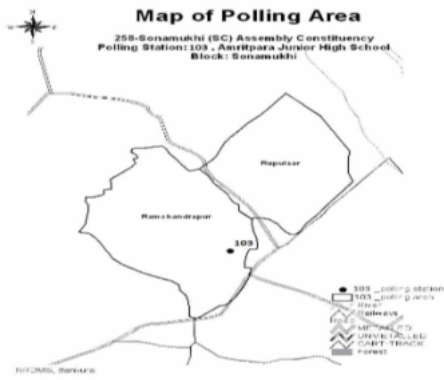

Nazri Naksha