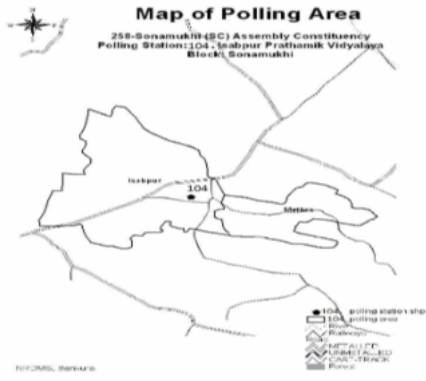

Nazri Naksha