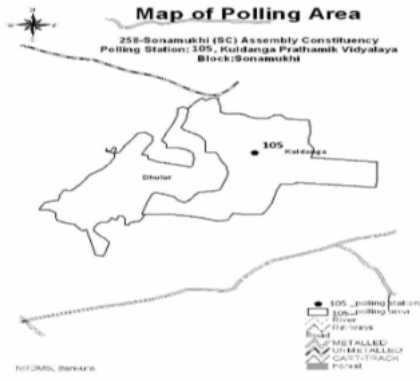

Nazri Naksha