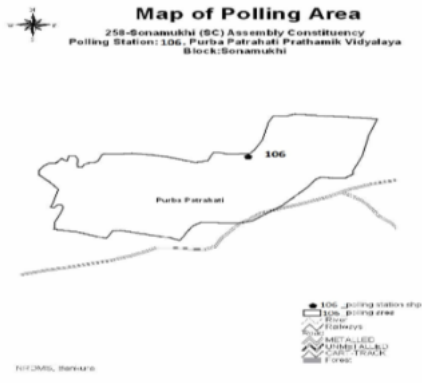

Nazri Naksha