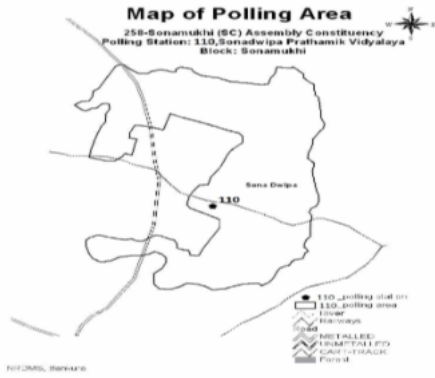

Nazri Naksha