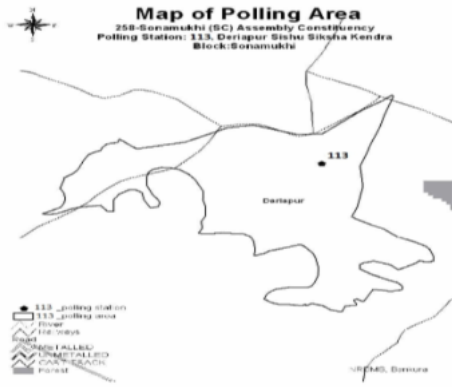

Nazri Naksha