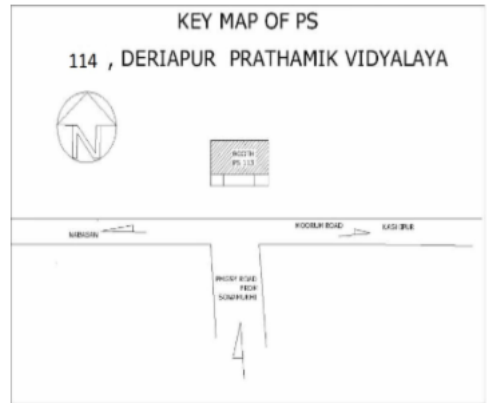

নির্বাচক নিবন্ধন আধিকারিকের স্বাক্ষর

Nazri Naksha

Google Map View

Polling Station Building Front View

Polling Station Front View

Cad View

Key MAP View

1 নাম : বেলা কর্মকার স্বামীর নাম: বসন্ত কর্মকার বাড়ির নং : n0028 বয়স : 63 লিঙ্গ : মহিলা ফটো উপলব্ধ	WB/37/256/402149	2 নাম : রূপালী কর্মকার স্বামীর নাম: স্বপন কর্মকার বাড়ির নং : n0029 বয়স : 47 লিঙ্গ : মহিলা ফটো উপলব্ধ	JFB2475028	3 নাম : জয়ন্তী কর্মকার স্বামীর নাম: পরেশ কর্মকার বাড়ির নং : n0028 বয়স : 45 লিঙ্গ : মহিলা ফটো উপলব্ধ	JFB2255818
4 নাম : লক্ষী কর্মকার স্বামীর নাম: অনূপ কর্মকার বাড়ির নং : n0118 বয়স : 42 লিঙ্গ : মহিলা ফটো উপলব্ধ	JFB2561637	Q 5 নাম : অনূপ কর্মকার পিতার নাম: বিভূতি ভূষণ কর্মকার বাড়ির নং : বয়স : 51 লিঙ্গ : পুরুষ DELETED	JFB2561629	6 নাম : জয়দেব কর্মকার পিতার নাম: তপন কর্মকার বাড়ির নং : n0030 বয়স : 36 লিঙ্গ : পুরুষ ফটো উপলব্ধ	YYS1269943
7 নাম : সাবিত্রী কর্মকার স্বামীর নাম: তপন কর্মকার বাড়ির নং : n0030 বয়স : 61 লিঙ্গ : মহিলা ফটো উপলব্ধ	YYS2382844	8 নাম : তপন কর্মকার পিতার নাম: কমল কর্মকার বাড়ির নং : n0030 বয়স : 69 লিঙ্গ : পুরুষ ফটো উপলব্ধ	YYS2310530	9 নাম : পিুষ কর্মকার পিতার নাম: পরেশ কর্মকার বাড়ির নং : এন0028 বয়স : 23 লিঙ্গ : পুরুষ ফটো উপলব্ধ	YYS2109239
10 নাম : কবিতা কর্মকার স্বামীর নাম: জয়দেব কর্মকার বাড়ির নং : এন0030 বয়স : 23 লিঙ্গ : মহিলা ফটো উপলব্ধ	YYS2213940	11 নাম : রিয়া কারক পিতার নাম: বাদল চন্দ্র কারক বাড়ির নং : এন0032 বয়স : 22 লিঙ্গ : মহিলা ফটো উপলব্ধ	YYS2213734	12 নাম : কবিতা কারক ঘোষ স্বামীর নাম: জগন্নাথ কারক বাড়ির নং : এন0032 বয়স : 24 লিঙ্গ : মহিলা ফটো উপলব্ধ	YYS2109296
13 নাম : আল্পনা কারক স্বামীর নাম: জয়দীপ কারক বাড়ির নং : n0027 বয়স : 31 লিঙ্গ : মহিলা ফটো উপলব্ধ	ZRQ1422872	14 নাম : স্বপ্না কারক স্বামীর নাম: তাপস কারক বাড়ির নং : n0032 বয়স : 38 লিঙ্গ : মহিলা ফটো উপলব্ধ	YYS0466953	15 নাম : তাপস কারক পিতার নাম: নারায়ণ কারক বাড়ির নং : n0032 বয়স : 49 লিঙ্গ : পুরুষ ফটো উপলব্ধ	YYS2084762
16 নাম : রিম্পা কারক স্বামীর নাম: অরূপ কারক বাড়ির নং : n0032 বয়স : 29 লিঙ্গ : মহিলা ফটো উপলব্ধ	YYS1613488	17 নাম : লক্ষী কারক স্বামীর নাম: স্বরূপ কারক বাড়ির নং : n0032 বয়স : 30 লিঙ্গ : মহিলা ফটো উপলব্ধ	YYS1613496	18 নাম : স্বরূপ কারক পিতার নাম: গোপাল চন্দ্র কারক বাড়ির নং : n0032 বয়স : 37 লিঙ্গ : পুরুষ ফটো উপলব্ধ	JFB2571776
19 নাম : জগন্নাথ কারক পিতার নাম: মধুসূদন কারক বাড়ির নং : n0032 বয়স : 35 লিঙ্গ : পুরুষ ফটো উপলব্ধ	YYS1178391	20 নাম : বিদিশা কারক স্বামীর নাম: সন্দীপ কারক বাড়ির নং : n0027 বয়স : 33 লিঙ্গ : মহিলা ফটো উপলব্ধ	YYS1426857	21 নাম : স্বপ্না কারক স্বামীর নাম: বাদল চন্দ্র কারক বাড়ির নং : n0120 বয়স : 52 লিঙ্গ : মহিলা ফটো উপলব্ধ	WB/37/256/201266
22 নাম : অরূপ কারক পিতার নাম: মধুসূদন কারক বাড়ির নং : n0032 বয়স : 38 লিঙ্গ : পুরুষ ফটো উপলব্ধ	JFB2527802	23 নাম : বাদল চন্দ্র কারক পিতার নাম: সুবল চন্দ্র কারক বাড়ির নং : n0032 বয়স : 59 লিঙ্গ : পুরুষ ফটো উপলব্ধ	WB/37/256/402838	24 নাম : কৃষ্ণা কারক স্বামীর নাম: আদিত্য কারক বাড়ির নং : n0032 বয়স : 41 লিঙ্গ : মহিলা ফটো উপলব্ধ	JFB2255875
25 নাম : আদিত্য কারক পিতার নাম: সুবল কারক বাড়ির নং : n0032 বয়স : 56 লিঙ্গ : পুরুষ ফটো উপলব্ধ	WB/37/256/402621	26 নাম : অম্মদা কারক স্বামীর নাম: মধুসূদন কারক বাড়ির নং : n0032 বয়স : 61 লিঙ্গ : মহিলা ফটো উপলব্ধ	WB/37/256/402184	27 নাম : মধুসূদন কারক পিতার নাম: সুবল কারক বাড়ির নং : n0032 বয়স : 68 লিঙ্গ : পুরুষ ফটো উপলব্ধ	WB/37/256/402899
28 নাম : পূর্ণিমা কারক স্বামীর নাম: গোপাল কারক বাড়ির নং : n0032 বয়স : 65 লিঙ্গ : মহিলা ফটো উপলব্ধ	WB/37/256/402272	29 নাম : গোপাল কারক পিতার নাম: সুবল কারক বাড়ির নং : n0032 বয়স : 70 লিঙ্গ : পুরুষ ফটো উপলব্ধ	WB/37/256/402656	30 নাম : মিনতী কারক স্বামীর নাম: নারায়ণ কারক বাড়ির নং : n0032 বয়স : 69 লিঙ্গ : মহিলা ফটো উপলব্ধ	WB/37/256/402183