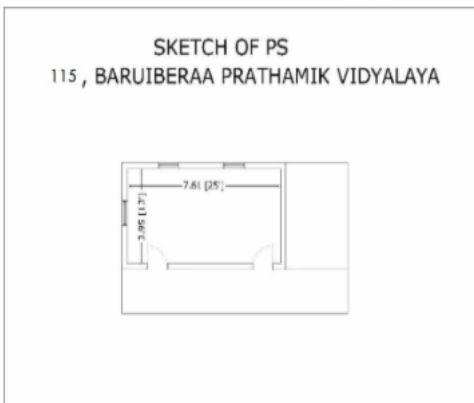

নির্বাচক নিবন্ধন আধিকারিকের স্বাক্ষর

Nazri Naksha

Google Map View

Polling Station Building Front View

Polling Station Front View

Cad View

Key MAP View

1	WB/37/256/372518	নাম : লক্ষীনারায়ণ আঁকুড়ে পিতার নাম: ভুবন আঁকুড়ে বাড়ির নং : n0070 বয়স : 63 লিঙ্গ : পুরুষ	ফটো উপলব্ধ	2	JFB1965532	নাম : পার্বতি আঁকুড়ে স্বামীর নাম: সানু আঁকুড়ে বাড়ির নং : n0069 বয়স : 46 লিঙ্গ : মহিলা	ফটো উপলব্ধ	3	JFB1965540	নাম : সানু আঁকুড়ে পিতার নাম: ভুবন আঁকুড়ে বাড়ির নং : n0069 বয়স : 50 লিঙ্গ : পুরুষ	ফটো উপলব্ধ
4	WB/37/256/372463	নাম : রিঙ্কু আঁকুড়ে স্বামীর নাম: কাঞ্চন আঁকুড়ে বাড়ির নং : n0069 বয়স : 51 লিঙ্গ : মহিলা	ফটো উপলব্ধ	5	WB/37/256/372228	নাম : কাঞ্চন আঁকুড়ে পিতার নাম: ভূধর আঁকুড়ে বাড়ির নং : n0069 বয়স : 54 লিঙ্গ : পুরুষ	ফটো উপলব্ধ	6	JFB1965524	নাম : মৌসুমি আঁকুড়ে স্বামীর নাম: মোহন আঁকুড়ে বাড়ির নং : n0069 বয়স : 49 লিঙ্গ : মহিলা	ফটো উপলব্ধ
7	WB/37/256/372443	নাম : মোহন আঁকুড়ে পিতার নাম: ভূধর আঁকুড়ে বাড়ির নং : n0069 বয়স : 52 লিঙ্গ : পুরুষ	ফটো উপলব্ধ	8	WB/37/256/372464	নাম : অনু আঁকুড়ে স্বামীর নাম: ভূধর আঁকুড়ে বাড়ির নং : n0069 বয়স : 76 লিঙ্গ : মহিলা	ফটো উপলব্ধ	9	YYS1614130	নাম : চন্দনা আঁকুড়ে স্বামীর নাম: আস্তুর আঁকুড়ে বাড়ির নং : n0068 বয়স : 35 লিঙ্গ : মহিলা	ফটো উপলব্ধ
10	JFB1965599	নাম : আস্তুর আঁকুড়ে পিতার নাম: ভূধর আঁকুড়ে বাড়ির নং : n0068 বয়স : 43 লিঙ্গ : পুরুষ	ফটো উপলব্ধ	11	JFB1965581	নাম : মমতা আঁকুড়ে স্বামীর নাম: বঙ্কিম আঁকুড়ে বাড়ির নং : n0068 বয়স : 46 লিঙ্গ : মহিলা	ফটো উপলব্ধ	12	JFB1965573	নাম : বঙ্কিম আঁকুড়ে পিতার নাম: ভূধর আঁকুড়ে বাড়ির নং : বয়স : 48 লিঙ্গ : পুরুষ	ফটো উপলব্ধ
13	WB/37/256/372522	নাম : সন্ধ্যা আঁকুড়ে স্বামীর নাম: ভূধর আঁকুড়ে বাড়ির নং : n0068 বয়স : 61 লিঙ্গ : মহিলা	ফটো উপলব্ধ	14	WB/37/256/372131	নাম : ভূধর আঁকুড়ে পিতার নাম: ভোলানাথ আঁকুড়ে বাড়ির নং : n0068 বয়স : 67 লিঙ্গ : পুরুষ	ফটো উপলব্ধ	15	WB/37/256/372440	নাম : সনকা আঁকুড়ে স্বামীর নাম: লক্ষীনারায়ণ আঁকুড়ে বাড়ির নং : n0067 বয়স : 55 লিঙ্গ : মহিলা	ফটো উপলব্ধ
16	WB/37/256/372439	নাম : কাননবালা আঁকুড়ে স্বামীর নাম: সত্যনারায়ণ আঁকুড়ে বাড়ির নং : n0066 বয়স : 56 লিঙ্গ : মহিলা	ফটো উপলব্ধ	17	YYS1339175	নাম : রাখাল আঁকুড়ে পিতার নাম: সত্যনারায়ণ আঁকুড়ে বাড়ির নং : n0066 বয়স : 33 লিঙ্গ : পুরুষ	ফটো উপলব্ধ	18	JFB2072676	নাম : কার্তিক আঁকুড়ে পিতার নাম: শম্ভু আঁকুড়ে বাড়ির নং : n0065 বয়স : 42 লিঙ্গ : পুরুষ	ফটো উপলব্ধ
19	JFB1965615	নাম : ভ্রমর আঁকুড়ে পিতার নাম: শম্ভু আঁকুড়ে বাড়ির নং : n0065 বয়স : 46 লিঙ্গ : পুরুষ	ফটো উপলব্ধ	20	WB/37/256/372530	নাম : নিহারী আঁকুড়ে স্বামীর নাম: শম্ভু আঁকুড়ে বাড়ির নং : n0065 বয়স : 69 লিঙ্গ : মহিলা	ফটো উপলব্ধ	21	WB/37/256/372573	নাম : শম্ভু আঁকুড়ে পিতার নাম: ভুবন আঁকুড়ে বাড়ির নং : n0065 বয়স : 76 লিঙ্গ : পুরুষ	ফটো উপলব্ধ
22	JFB2475341	নাম : ছবি আঁকুড়ে স্বামীর নাম: ধনঞ্জয় আঁকুড়ে বাড়ির নং : n0070 বয়স : 61 লিঙ্গ : মহিলা	ফটো উপলব্ধ	23	JFB2072668	নাম : তাপস আঁকুড়ে স্বামীর নাম: ছবি আঁকুড়ে বাড়ির নং : n0070 বয়স : 42 লিঙ্গ : পুরুষ	ফটো উপলব্ধ	24	YYS1613777	নাম : দীপা আঁকুড়ে স্বামীর নাম: তাপস আঁকুড়ে বাড়ির নং : n0070 বয়স : 30 লিঙ্গ : মহিলা	ফটো উপলব্ধ
25	YYS1339118	নাম : মানিক আঁকুড়ে পিতার নাম: লক্ষীনারায়ণ আঁকুড়ে বাড়ির নং : n0070 বয়স : 34 লিঙ্গ : পুরুষ	ফটো উপলব্ধ	26	YYS1613934	নাম : তনুশ্রী আঁকুড়ে স্বামীর নাম: মানিক আঁকুড়ে বাড়ির নং : n0070 বয়স : 33 লিঙ্গ : মহিলা	ফটো উপলব্ধ	27	YYS1613652	নাম : মুক্তিরাম আঁকুড়ে পিতার নাম: লক্ষীনারায়ণ আঁকুড়ে বাড়ির নং : n0070 বয়স : 30 লিঙ্গ : পুরুষ	ফটো উপলব্ধ
28	YYS2329472	নাম : সোমা আঁকুড়ে স্বামীর নাম: মুক্তিরাম আঁকুড়ে বাড়ির নং : এন0070 বয়স : 25 লিঙ্গ : মহিলা	ফটো উপলব্ধ	29	WB/37/256/372596	নাম : চন্দন আঁকুড়ে পিতার নাম: ভোলানাথ আঁকুড়ে বাড়ির নং : n0071 বয়স : 55 লিঙ্গ : পুরুষ	ফটো উপলব্ধ	30	YYS2178994	নাম : ধীরা আঁকুড়ে স্বামীর নাম: চন্দন আঁকুড়ে বাড়ির নং : n0071 বয়স : 51 লিঙ্গ : মহিলা	ফটো উপলব্ধ