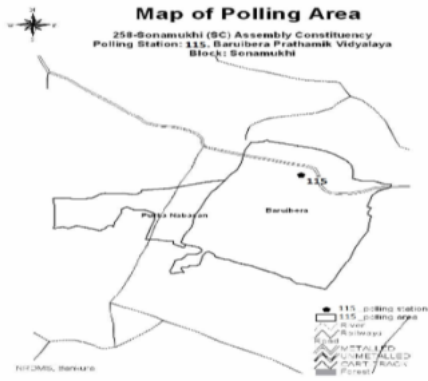

Nazri Naksha