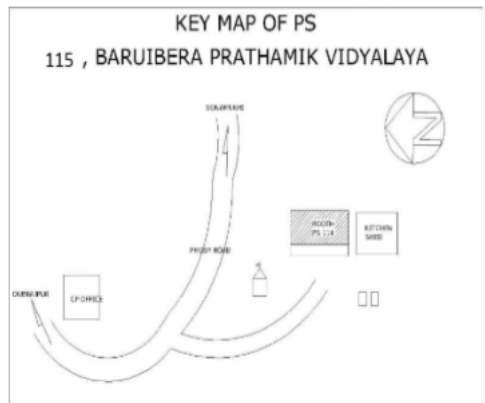

নির্বাচক নিবন্ধন আধিকারিকের স্বাক্ষর

Nazri Naksha

Google Map View

Polling Station Building Front View

Polling Station Front View

Cad View

Key MAP View

1	WB/37/256/372518	নাম : লক্ষীনারায়ণ আঁকুড়ে পিতার নাম: ভুবন আঁকুড়ে বাড়ির নং : n0070 বয়স : 63 লিঙ্গ : পুরুষ	ফটো উপলব্ধ	2	JFB1965532	নাম : পার্বতি আঁকুড়ে স্বামীর নাম: সানু আঁকুড়ে বাড়ির নং : n0069 বয়স : 46 লিঙ্গ : মহিলা	ফটো উপলব্ধ	3	JFB1965540	নাম : সানু আঁকুড়ে পিতার নাম: ভুবন আঁকুড়ে বাড়ির নং : n0069 বয়স : 50 লিঙ্গ : পুরুষ	ফটো উপলব্ধ
4	WB/37/256/372463	নাম : রিঙ্কু আঁকুড়ে স্বামীর নাম: কাঞ্চন আঁকুড়ে বাড়ির নং : n0069 বয়স : 51 লিঙ্গ : মহিলা	ফটো উপলব্ধ	5	WB/37/256/372228	নাম : কাঞ্চন আঁকুড়ে পিতার নাম: ভূধর আঁকুড়ে বাড়ির নং : n0069 বয়স : 54 লিঙ্গ : পুরুষ	ফটো উপলব্ধ	6	JFB1965524	নাম : মৌসুমি আঁকুড়ে স্বামীর নাম: মোহন আঁকুড়ে বাড়ির নং : n0069 বয়স : 49 লিঙ্গ : মহিলা	ফটো উপলব্ধ
7	WB/37/256/372443	নাম : মোহন আঁকুড়ে পিতার নাম: ভূধর আঁকুড়ে বাড়ির নং : n0069 বয়স : 52 লিঙ্গ : পুরুষ	ফটো উপলব্ধ	8	WB/37/256/372464	নাম : অনু আঁকুড়ে স্বামীর নাম: ভূধর আঁকুড়ে বাড়ির নং : n0069 বয়স : 76 লিঙ্গ : মহিলা	ফটো উপলব্ধ	9	YYS1614130	নাম : চন্দনা আঁকুড়ে স্বামীর নাম: আস্তুর আঁকুড়ে বাড়ির নং : n0068 বয়স : 35 লিঙ্গ : মহিলা	ফটো উপলব্ধ
10	JFB1965599	নাম : আস্তুর আঁকুড়ে পিতার নাম: ভূধর আঁকুড়ে বাড়ির নং : n0068 বয়স : 43 লিঙ্গ : পুরুষ	ফটো উপলব্ধ	11	JFB1965581	নাম : মমতা আঁকুড়ে স্বামীর নাম: বঙ্কিম আঁকুড়ে বাড়ির নং : n0068 বয়স : 46 লিঙ্গ : মহিলা	ফটো উপলব্ধ	12	JFB1965573	নাম : বঙ্কিম আঁকুড়ে পিতার নাম: ভূধর আঁকুড়ে বাড়ির নং : বয়স : 48 লিঙ্গ : পুরুষ	ফটো উপলব্ধ
13	WB/37/256/372522	নাম : সন্ধ্যা আঁকুড়ে স্বামীর নাম: ভূধর আঁকুড়ে বাড়ির নং : n0068 বয়স : 61 লিঙ্গ : মহিলা	ফটো উপলব্ধ	14	WB/37/256/372131	নাম : ভূধর আঁকুড়ে পিতার নাম: ভোলানাথ আঁকুড়ে বাড়ির নং : n0068 বয়স : 67 লিঙ্গ : পুরুষ	ফটো উপলব্ধ	15	WB/37/256/372440	নাম : সনকা আঁকুড়ে স্বামীর নাম: লক্ষীনারায়ণ আঁকুড়ে বাড়ির নং : n0067 বয়স : 55 লিঙ্গ : মহিলা	ফটো উপলব্ধ
16	WB/37/256/372439	নাম : কাননবালা আঁকুড়ে স্বামীর নাম: সত্যনারায়ণ আঁকুড়ে বাড়ির নং : n0066 বয়স : 56 লিঙ্গ : মহিলা	ফটো উপলব্ধ	17	YYS1339175	নাম : রাখাল আঁকুড়ে পিতার নাম: সত্যনারায়ণ আঁকুড়ে বাড়ির নং : n0066 বয়স : 33 লিঙ্গ : পুরুষ	ফটো উপলব্ধ	18	JFB2072676	নাম : কার্তিক আঁকুড়ে পিতার নাম: শম্ভু আঁকুড়ে বাড়ির নং : n0065 বয়স : 42 লিঙ্গ : পুরুষ	ফটো উপলব্ধ
19	JFB1965615	নাম : ভ্রমর আঁকুড়ে পিতার নাম: শম্ভু আঁকুড়ে বাড়ির নং : n0065 বয়স : 46 লিঙ্গ : পুরুষ	ফটো উপলব্ধ	20	WB/37/256/372530	নাম : নিহারী আঁকুড়ে স্বামীর নাম: শম্ভু আঁকুড়ে বাড়ির নং : n0065 বয়স : 69 লিঙ্গ : মহিলা	ফটো উপলব্ধ	21	WB/37/256/372573	নাম : শম্ভু আঁকুড়ে পিতার নাম: ভুবন আঁকুড়ে বাড়ির নং : n0065 বয়স : 76 লিঙ্গ : পুরুষ	ফটো উপলব্ধ
22	JFB2475341	নাম : ছবি আঁকুড়ে স্বামীর নাম: ধনঞ্জয় আঁকুড়ে বাড়ির নং : n0070 বয়স : 61 লিঙ্গ : মহিলা	ফটো উপলব্ধ	23	JFB2072668	নাম : তাপস আঁকুড়ে স্বামীর নাম: ছবি আঁকুড়ে বাড়ির নং : n0070 বয়স : 42 লিঙ্গ : পুরুষ	ফটো উপলব্ধ	24	YYS1613777	নাম : দীপা আঁকুড়ে স্বামীর নাম: তাপস আঁকুড়ে বাড়ির নং : n0070 বয়স : 30 লিঙ্গ : মহিলা	ফটো উপলব্ধ
25	YYS1339118	নাম : মানিক আঁকুড়ে পিতার নাম: লক্ষীনারায়ণ আঁকুড়ে বাড়ির নং : n0070 বয়স : 34 লিঙ্গ : পুরুষ	ফটো উপলব্ধ	26	YYS1613934	নাম : তনুশ্রী আঁকুড়ে স্বামীর নাম: মানিক আঁকুড়ে বাড়ির নং : n0070 বয়স : 33 লিঙ্গ : মহিলা	ফটো উপলব্ধ	27	YYS1613652	নাম : মুক্তিরাম আঁকুড়ে পিতার নাম: লক্ষীনারায়ণ আঁকুড়ে বাড়ির নং : n0070 বয়স : 30 লিঙ্গ : পুরুষ	ফটো উপলব্ধ
28	YYS2329472	নাম : সোমা আঁকুড়ে স্বামীর নাম: মুক্তিরাম আঁকুড়ে বাড়ির নং : এন0070 বয়স : 25 লিঙ্গ : মহিলা	ফটো উপলব্ধ	29	WB/37/256/372596	নাম : চন্দন আঁকুড়ে পিতার নাম: ভোলানাথ আঁকুড়ে বাড়ির নং : n0071 বয়স : 55 লিঙ্গ : পুরুষ	ফটো উপলব্ধ	30	YYS2178994	নাম : ধীরা আঁকুড়ে স্বামীর নাম: চন্দন আঁকুড়ে বাড়ির নং : n0071 বয়স : 51 লিঙ্গ : মহিলা	ফটো উপলব্ধ