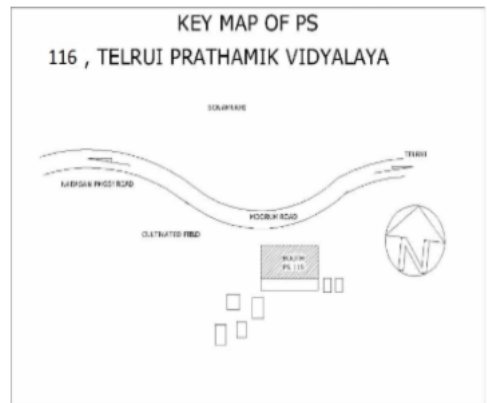

Key MAP View