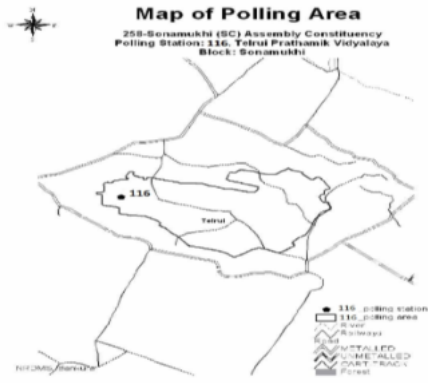

Nazri Naksha