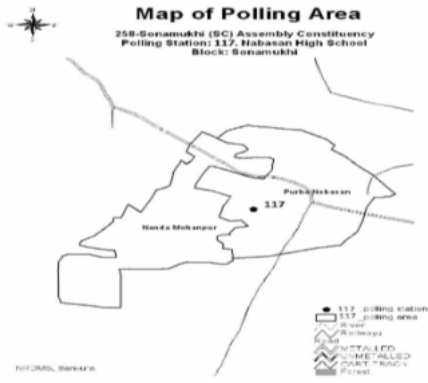

Nazri Naksha