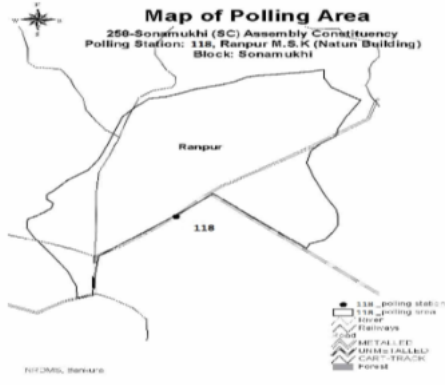

নির্বাচক নিবন্ধন আধিকারিকের স্বাক্ষর

Nazri Naksha

Google Map View

Polling Station Building Front View

Polling Station Front View

Cad View

Key MAP View

বিধানসভা নির্বাচনক্ষেত্রের নং, নাম : 258-সোনামুখী
ভাগ নং, নাম : 1-রনপুর, পো : - রনপুর